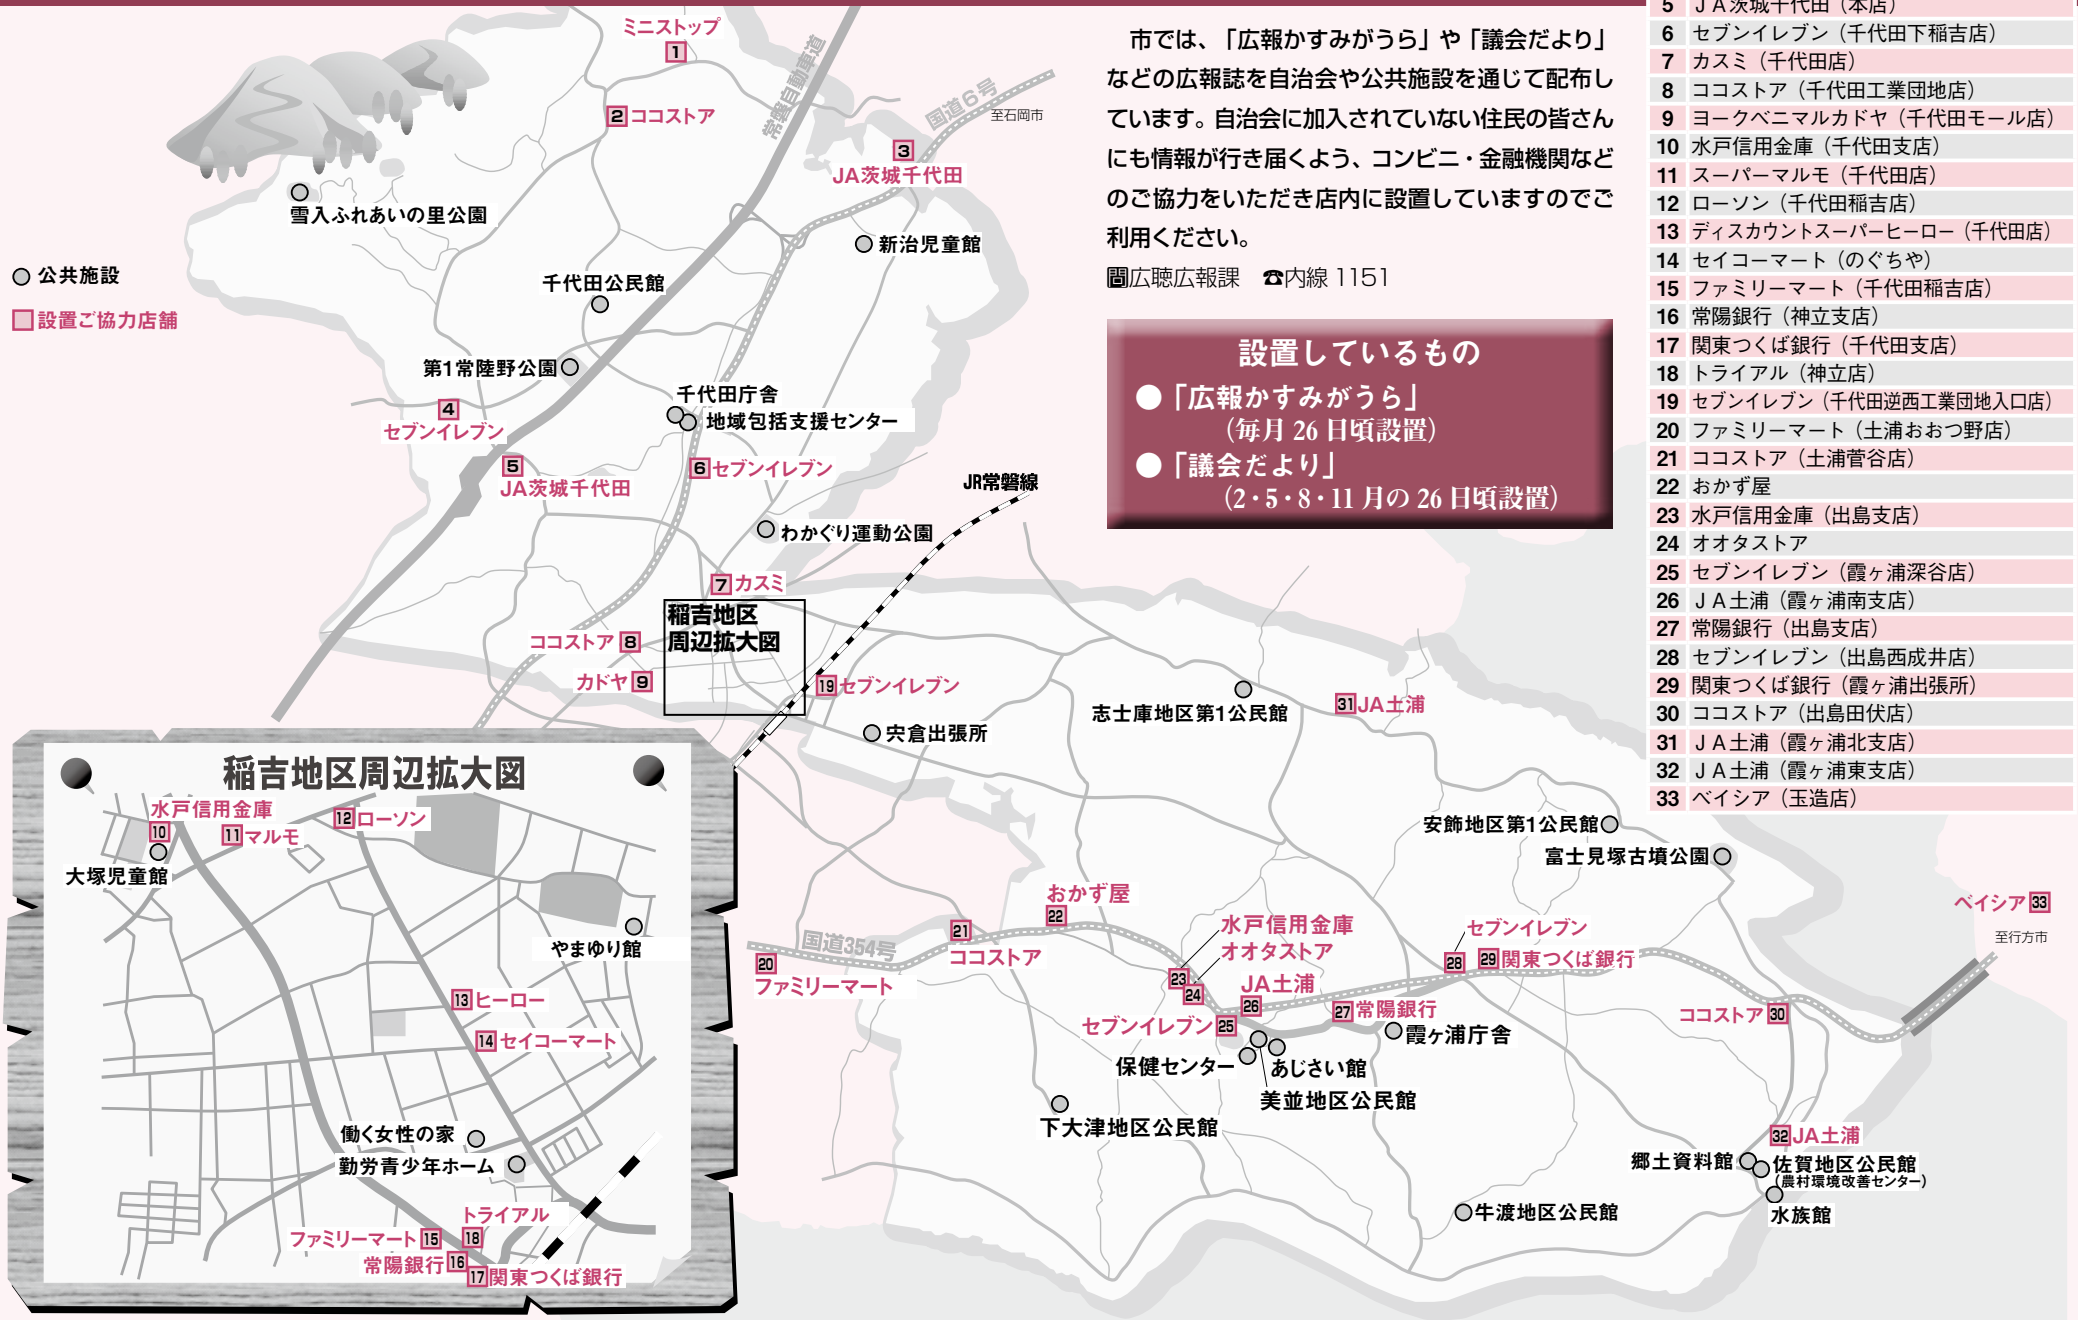

# コンビニや金融機関などに広報誌を設置しています

市では、「広報かすみがうら」や「議会だより」などの広報誌を自治会や公共施設を通じて配布しています。自治会に加入されていない住民の皆さんにも情報が行き届くよう、コンビニ・金融機関などのご協力をいただき店内に設置していますのでご利用ください。

☎ 広聴広報課 ☎ 内線 1151

**設置しているもの**

- 「広報かすみがうら」  
(毎月 26 日頃設置)
- 「議会だより」  
(2・5・8・11 月の 26 日頃設置)

No	設置協力店舗
1	ミニストップ (千代田店)
2	ココストア (千代田中志筑店)
3	J A 茨城千代田 (営農経済センター)
4	セブンイレブン (下佐谷店)
5	J A 茨城千代田 (本店)
6	セブンイレブン (千代田下福吉店)
7	カスミ (千代田店)
8	ココストア (千代田工業団地店)
9	ヨークベニマルカドヤ (千代田モール店)
10	水戸信用金庫 (千代田支店)
11	スーパーマルモ (千代田店)
12	ローソン (千代田福吉店)
13	ディスカウントスーパーヒーロー (千代田店)
14	セイコーマート (のぐちや)
15	ファミリーマート (千代田福吉店)
16	常陽銀行 (神立支店)
17	関東つくば銀行 (千代田支店)
18	トライアル (神立店)
19	セブンイレブン (千代田逆西工業団地入口店)
20	ファミリーマート (土浦おおつ野店)
21	ココストア (土浦菅谷店)
22	おかず屋
23	水戸信用金庫 (出島支店)
24	オオタストア
25	セブンイレブン (霞ヶ浦深谷店)
26	J A 土浦 (霞ヶ浦南支店)
27	常陽銀行 (出島支店)
28	セブンイレブン (出島西成井店)
29	関東つくば銀行 (霞ヶ浦出張所)
30	ココストア (出島田伏店)
31	J A 土浦 (霞ヶ浦北支店)
32	J A 土浦 (霞ヶ浦東支店)
33	ベイシア (玉造店)