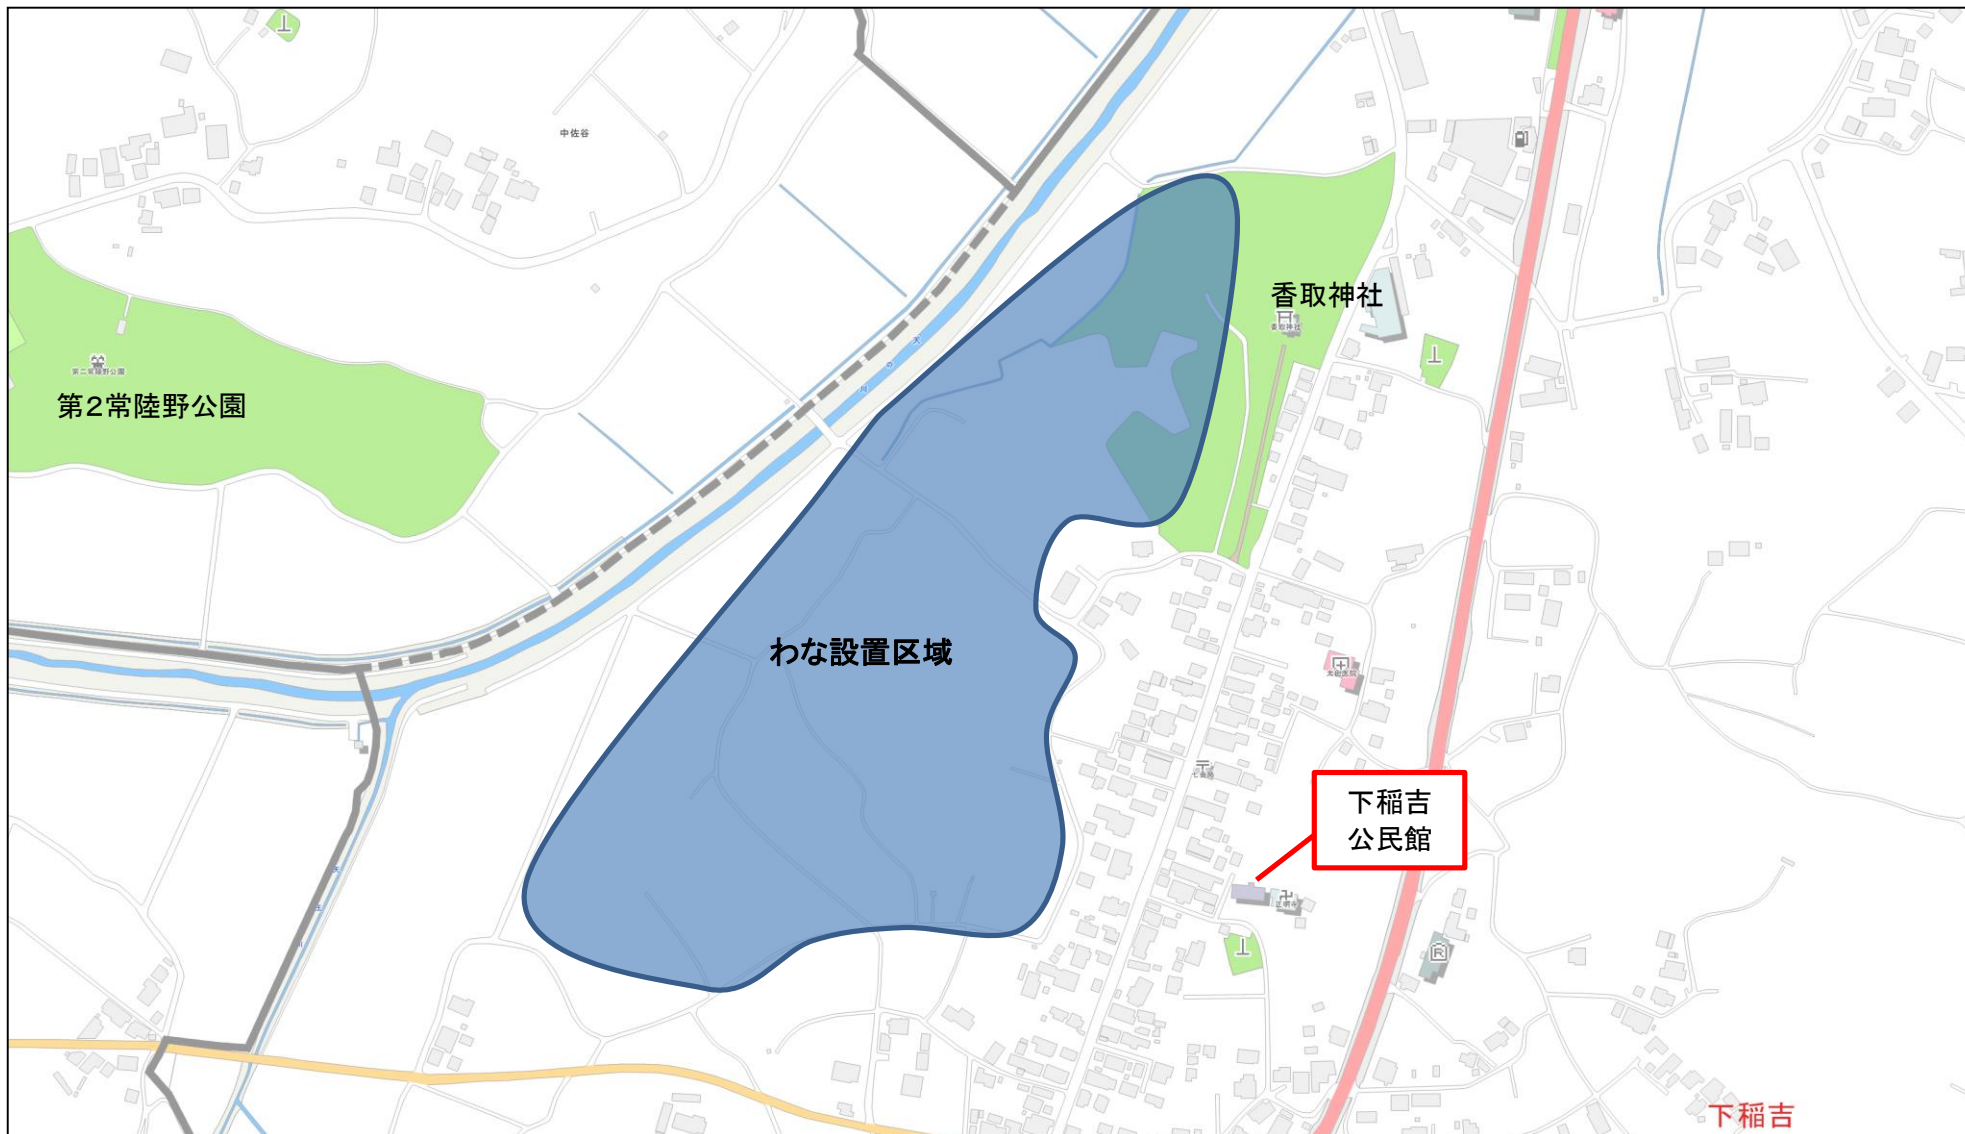

回覧

平成30年3月16日

各 位

かすみがうら市長 坪 井 透
(農林水産課扱い・公印省略)

有害鳥獣捕獲の実施について (お知らせ)

このことについて、イノシシによる農作物への被害防止のため、下記のとおり有害鳥獣捕獲を行いますのでお知らせします。

捕獲期間中は事故等の無いように安全には十分注意して実施をしますので、皆様方のご理解、ご協力をお願いいたします。

記

1. 捕獲鳥獣 イノシシ
2. 捕獲期間 平成30年4月1日(日)から4月28日(土)まで
3. 捕獲区域 雪入、上佐谷、山本、下佐谷、中佐谷、上稲吉(一部)、
下稲吉(一部)、中志筑、上志筑、横堀地区
※「鳥獣の保護及び管理並びに狩猟の適正化に関する法律」
を遵守し、住居や公園など人が集まる場所や銃禁区域
での捕獲は実施しません。
4. 捕獲方法 銃器・わなによる捕獲【下稲吉(一部)地区では銃による捕獲
は実施しません。】

有害鳥獣(イノシシ)捕獲実施区域(下稲吉の一部)

捕獲鳥獣	イノシシ
実施期間	平成30年4月1日から平成30年4月28日

有害鳥獣捕獲実施区域

捕獲鳥獣	イノシシ
実施期間	平成30年4月1日～平成30年4月28日
捕獲区域	かすみがうら市雪入・上佐谷・山本・下佐谷・中佐谷・上稲吉(一部)・中志筑・上志筑・横堀

回覧

平成30年3月16日

各位

かすみがうら市長 坪井 透
(農林水産課扱い・公印省略)