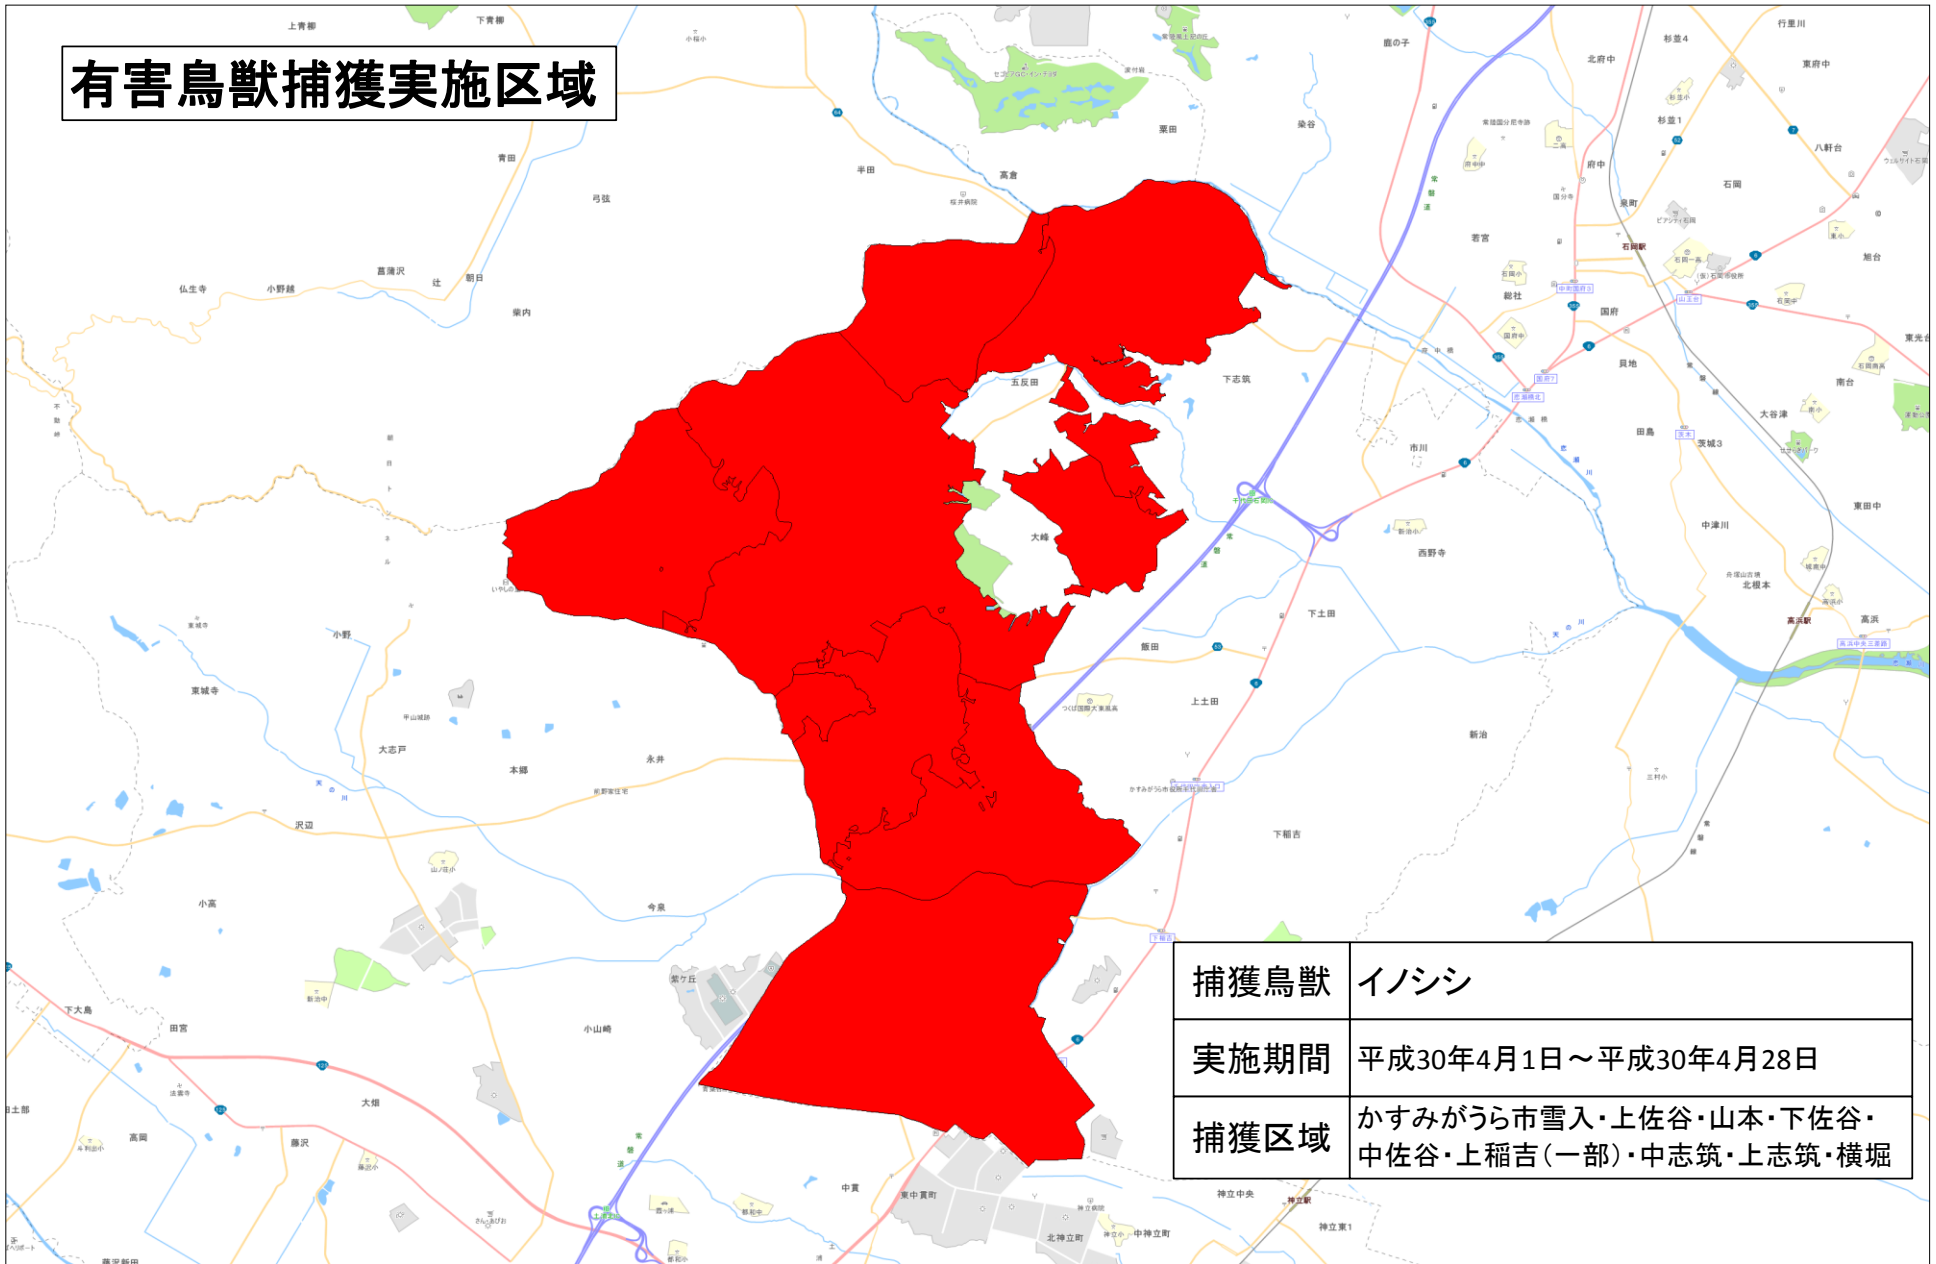

1. 捕獲鳥獣 イノシシ
2. 捕獲期間 平成30年4月1日(日)から4月28日(土)まで
3. 捕獲区域 雪入、上佐谷、山本、下佐谷、中佐谷、上稲吉(一部)、
下稲吉(一部)、中志筑、上志筑、横堀地区
※「鳥獣の保護及び管理並びに狩猟の適正化に関する法律」
を遵守し、住居や公園など人が集まる場所や銃禁区域
での捕獲は実施しません。
4. 捕獲方法 銃器・わなによる捕獲【下稲吉(一部)地区では銃による捕獲
は実施しません。】

有害鳥獣(イノシシ)捕獲実施区域(下稲吉の一部)

捕獲鳥獣	イノシシ
実施期間	平成30年4月1日から平成30年4月28日

有害鳥獣捕獲実施区域

捕獲鳥獣	イノシシ
実施期間	平成30年4月1日～平成30年4月28日
捕獲区域	かすみがうら市雪入・上佐谷・山本・下佐谷・中佐谷・上稲吉(一部)・中志筑・上志筑・横堀

回覧

平成30年3月16日

各位

かすみがうら市長 坪井 透
(農林水産課扱い・公印省略)

有害鳥獣捕獲の実施について（お知らせ）

このことについて、カラスおよびカルガモによる農作物への被害防止のため、下記のとおり有害鳥獣捕獲を行いますのでお知らせします。

捕獲期間中は事故等の無いように安全には十分注意して実施をしますので、皆様方のご理解、ご協力をお願いいたします。

記

1. 捕獲鳥獣 カラス・カルガモ
2. 捕獲期間 4月7日・8日・21日・22日
5月5日・6日・19日・20日・26日・27日
※土曜日・日曜日に実施
3. 捕獲区域 霞ヶ浦地区全域（銃禁区域除く）