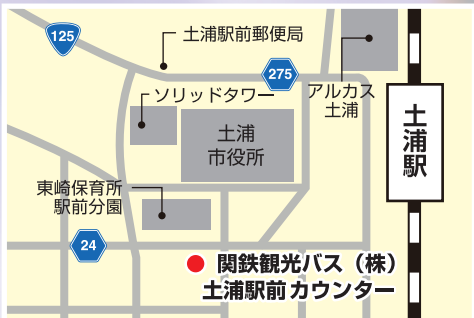

学生
向け

大変お得な定期券!

霞ヶ浦広域バス

SCHOOL PASS

スクールパス

ご利用期間: 1か月

10,000円

ご利用期間: 3か月

30,000円

ここで購入
できます!

スクールパス発売窓口

発売窓口	取扱時間 (平日)	取扱時間 (土日祝)	定休日	電話番号
1 関鉄観光バス (株) 土浦駅前カウンター	9:00 - 19:00	9:00 - 18:00	年末年始	029-821-5240
2 関鉄グリーンバス (株) 石岡営業所	7:00 - 20:00	7:00 - 20:00	-	0299-22-3384
3 関鉄グリーンバス (株) 鉾田営業所	7:00 - 20:00	7:00 - 20:00	-	0291-33-3181
4 かすみがうら市役所 霞ヶ浦庁舎	8:30 - 17:15	-	市役所と同じ	029-897-1111
5 御菓子司 吉田屋 (ベイシア玉造店前)	10:00 - 18:30	10:00 - 18:30	元日	0299-55-2242

1. 関鉄観光バス (株) 土浦駅前カウンター

2. 関鉄グリーンバス (株) 石岡営業所

3. 関鉄グリーンバス (株) 鉾田営業所

4. かすみがうら市役所 霞ヶ浦庁舎

5. 御菓子司 吉田屋 (ベイシア玉造店前)

お問い合わせ

かすみがうら市地域公共交通会議

TEL. 0299-59-2111

下り	1便	2便	3便	4便	5便
土浦駅	8:00	10:40	13:25	17:00	19:50
亀城公園前	8:03	10:43	13:28	17:03	19:53
関鉄本社入口	8:05	10:45	13:30	17:05	19:55
真鍋三丁目公民館前	8:08	10:48	13:33	17:08	19:58
土浦クリニックタウン前	8:11	10:51	13:36	17:11	20:01
土浦協同病院	8:25	11:05	13:50	17:25	20:15
加茂入口	8:30	11:10	13:55	17:30	20:20
深谷	8:34	11:14	13:59	17:34	20:24
あじさい館	8:40	11:20	14:05	17:40	20:30
霞ヶ浦庁舎前	8:45	11:25	14:10	17:45	20:35
岩坪	8:47	11:27	14:12	17:47	20:37
田伏十字路	8:51	11:31	14:16	17:51	20:41
道の駅たまつくり	8:55	11:35	14:20	17:55	20:45
玉造駅	9:10	11:45	14:30	18:10	20:55