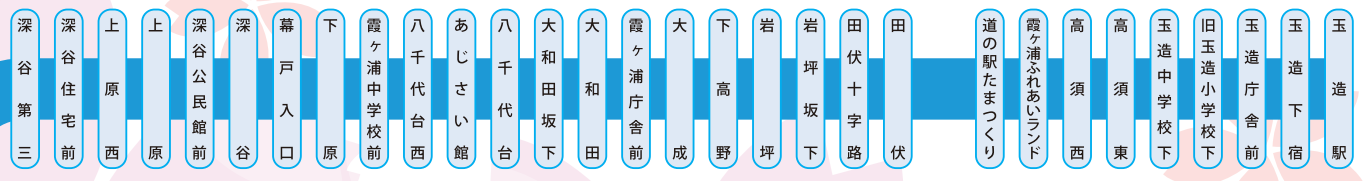

バス停留所

.....各高校の最寄りのバス停

土浦日本大学高等学校・土浦第三高等学校・霞ヶ浦高等学校
土浦第一高等学校

つくば国際大学高等学校・土浦工業高等学校
土浦第二高等学校