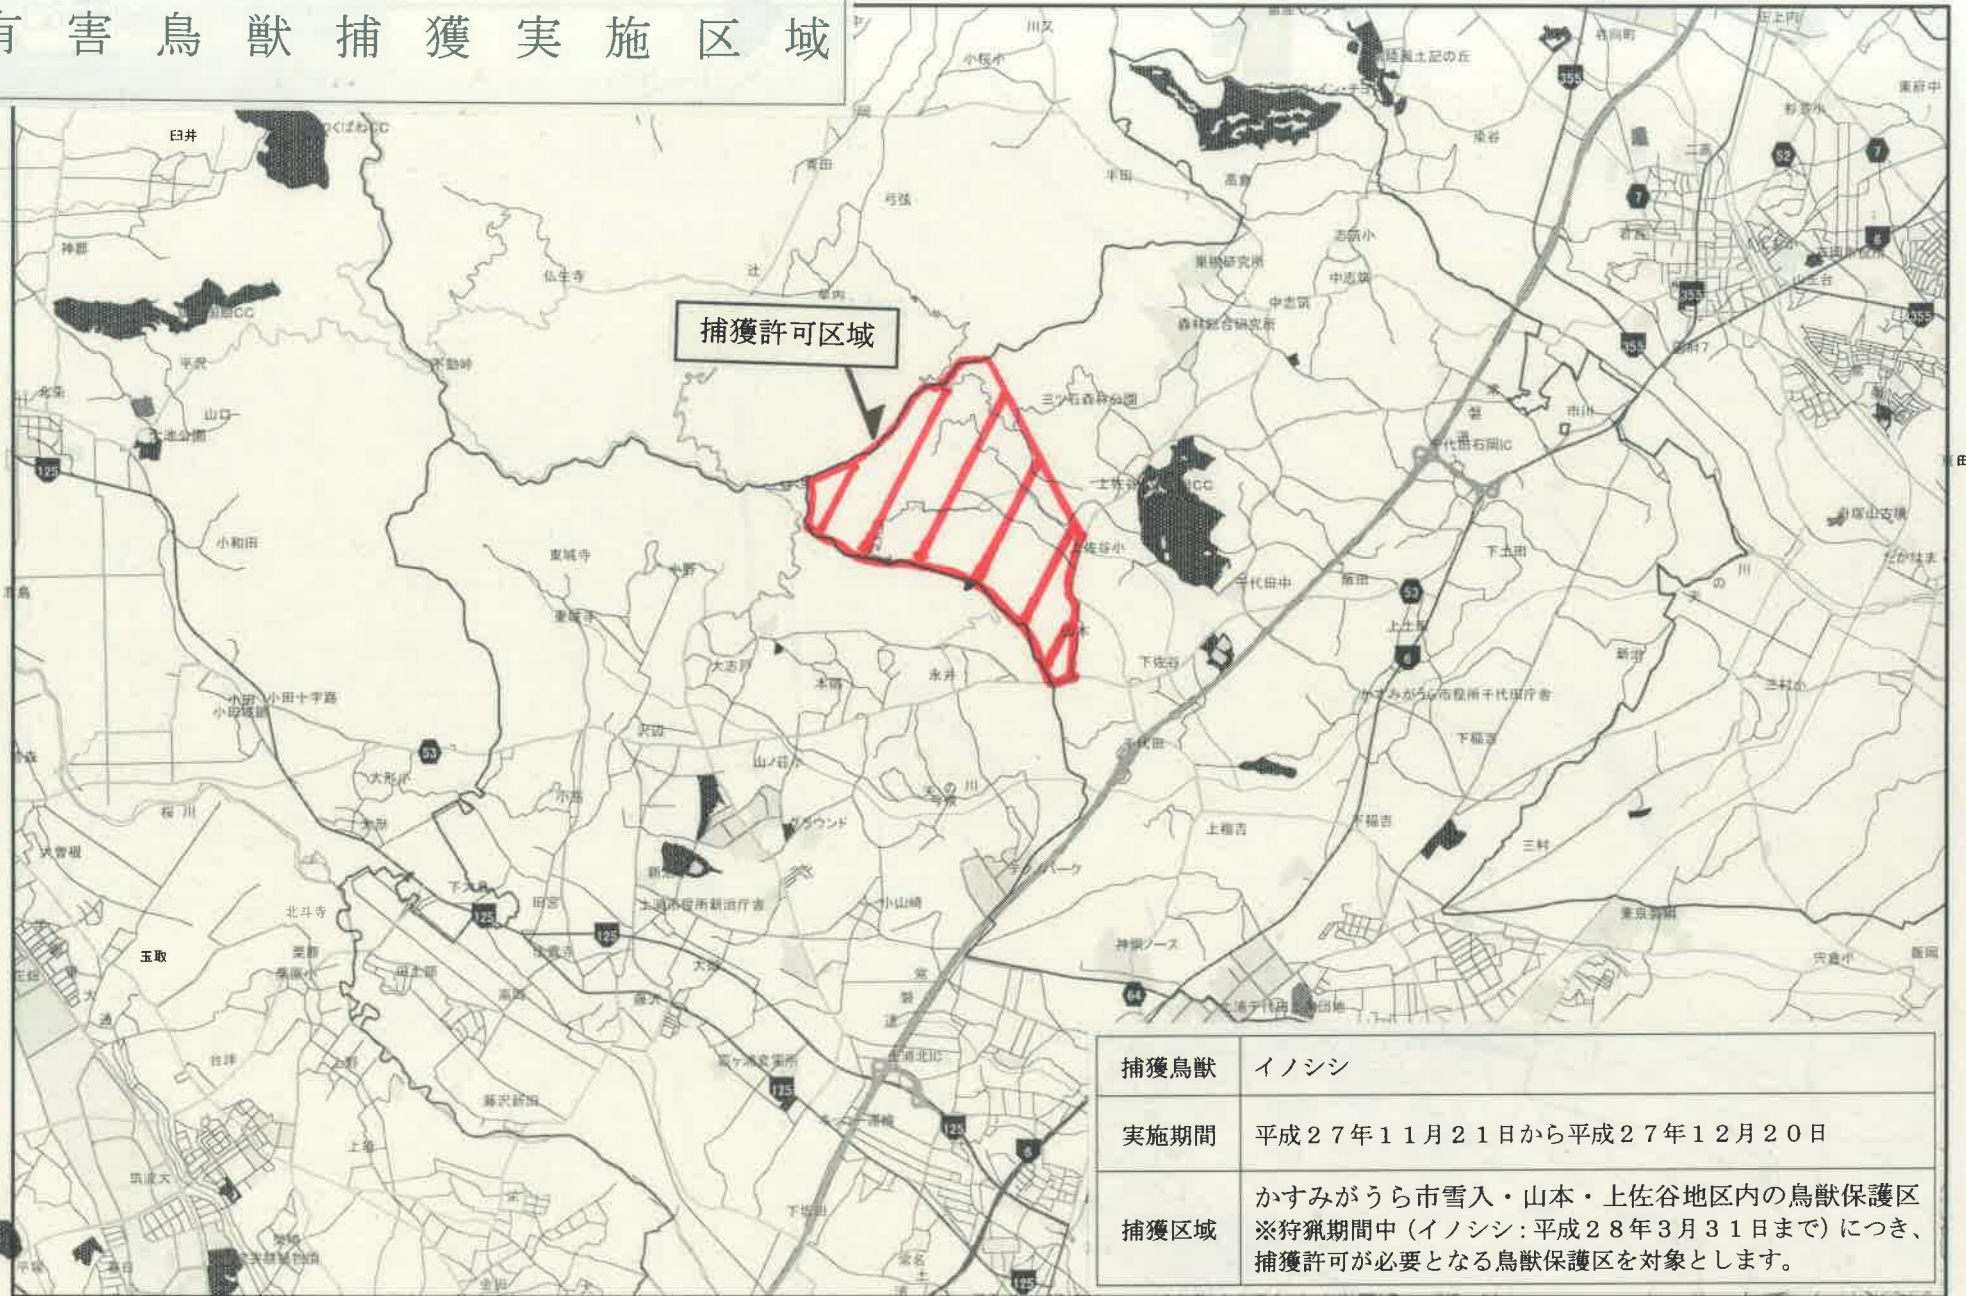

回覧

平成27年11月4日

各 位

かすみがうら市長 坪 井 透
(農林水産課扱い・公印省略)

有害鳥獣捕獲の実施について (お知らせ)

このことについて、イノシシによる農作物への被害防止のため、下記のとおり有害鳥獣捕獲を行いますのでお知らせします。

捕獲期間中は事故等の無いように安全には十分注意して実施をしますので、皆様方のご理解、ご協力をお願いいたします。

記

1. 捕獲鳥獣 イノシシ
2. 捕獲期間 平成27年11月21日(土)から12月20日(日)まで
3. 捕獲区域 かすみがうら市 雪入、山本、上佐谷地区内の鳥獣保護区

※「鳥獣の保護及び管理並びに狩猟の適正化に関する法律」を遵守し、住居や公園など人が集まる場所や銃禁区域での捕獲は実施しません。

※捕獲許可区域については、狩猟期間中(イノシシ:平成28年3月31日まで)につき、捕獲許可が必要な鳥獣保護区を対象としております。

4. 捕獲方法 銃器・わなによる
5. 従事者 かすみがうら市有害鳥獣捕獲隊(オレンジ色ベスト着用)
6. 連絡先 かすみがうら市環境経済部農林水産課
電話 : 0299-59-2111
029-897-1111 (内線2505)

有害鳥獣捕獲実施区域

捕獲鳥獣	イノシシ
実施期間	平成27年11月21日から平成27年12月20日
捕獲区域	かすみがうら市雪入・山本・上佐谷地区内の鳥獣保護区 ※狩猟期間中(イノシシ:平成28年3月31日まで)につき、 捕獲許可が必要となる鳥獣保護区を対象とします。