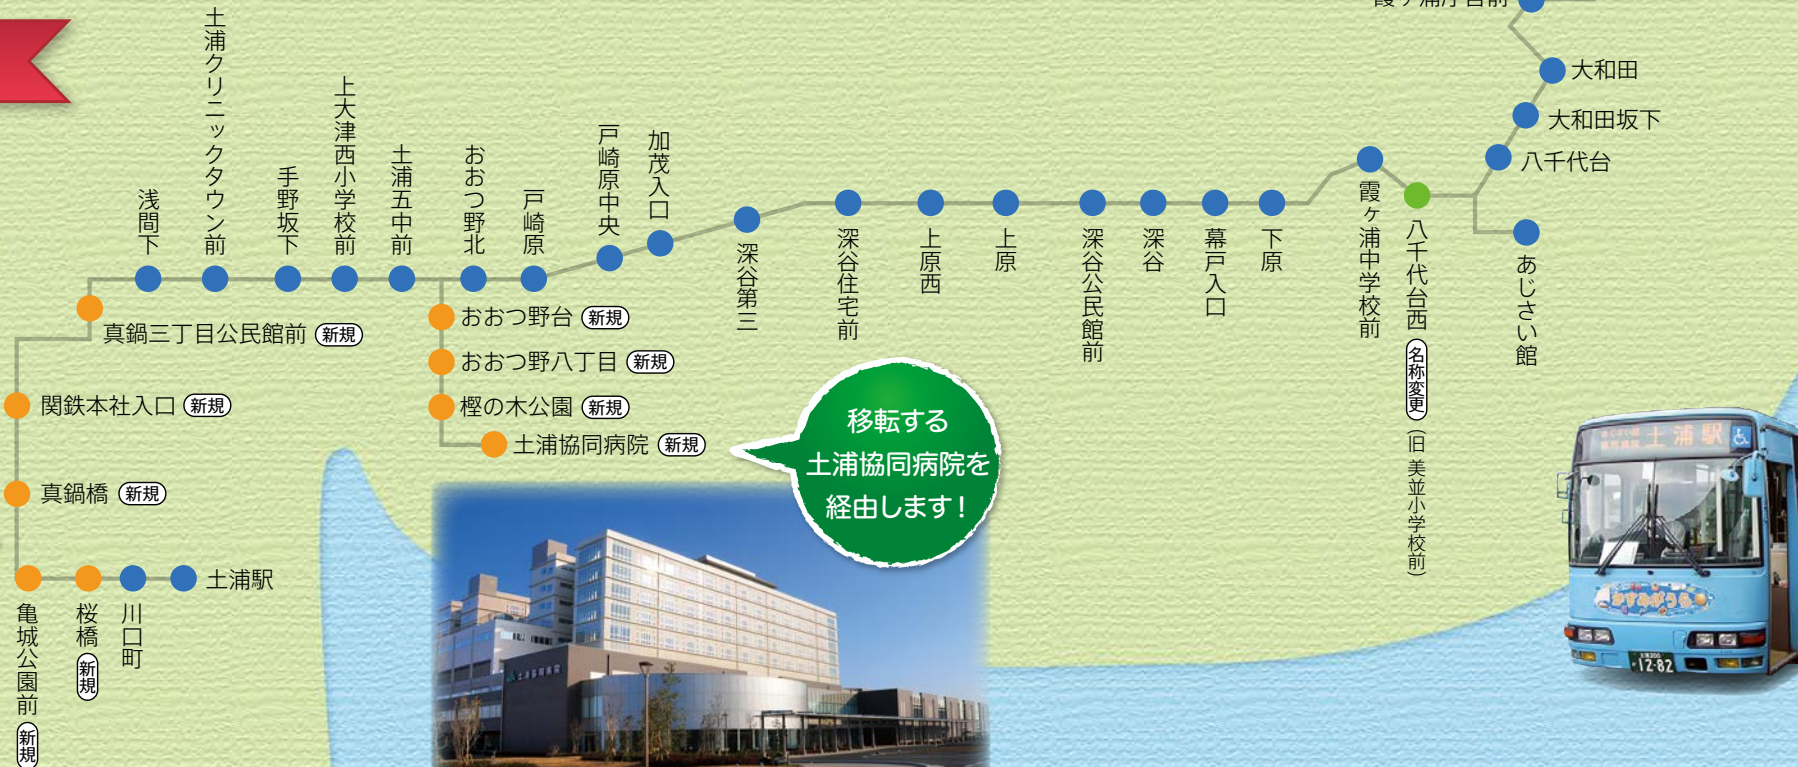

平成28年3月1日から

霞ヶ浦広域バスの運行経路・時刻・運賃が変更になります

平成28年3月1日の土浦協同病院の移転・開院にあわせ、新たにバス停留所を設置し、同病院に乗り入れします。併せて土浦市街地の運行経路も変更になり、土浦駅周辺の高校への通学にも便利になりましたので、ぜひご活用ください。また、バス停留所の名称を一部変更します。

毎日運行

移転する
土浦協同病院を
經由します!

高校への
通学にも
便利です!