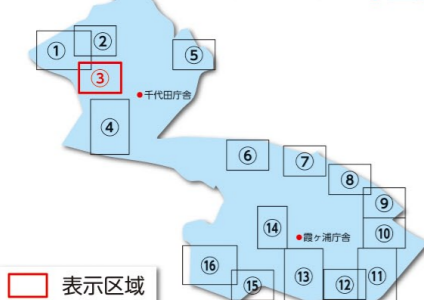

## 自宅周辺の危険な場所と、 安全に避難できる避難所などを確認しよう!

わが家が避難するのは →

千代田公民館

千代田中学校

第1常陸野公園

下佐谷農村集落センター

配 特別養護老人ホームグリーンヒル千代田

上佐谷小学校

### 土砂災害危険箇所

- 土砂災害特別警戒区域
- 土砂災害警戒区域

急:急傾斜地の崩壊 土:土石流 を示しています。

- I:人家5戸以上の箇所
- II:人家1~4戸の箇所
- III:人家はないが今後新規の住宅立地等が見込まれる箇所

- 避難所 被災者の住宅が回復されるか、応急仮設住宅へ入居するまでの一時的な生活場所。
- 避難場所 災害が発生した時、生命の安全を確保するために一時的に退避する場所。
- 警察署
- 要配慮者施設
- 医療機関
- 主な施設
- 消防署
- 防災行政無線

### かすみがうら市全図

大雨時は、テレビ・ラジオ・市役所からの情報に注意し、早めの避難を心がけましょう。  
 避難をする際は、災害の状況をよく確認し、近隣の避難所・避難場所、または一時待避所がどこかを判断するようにしましょう。