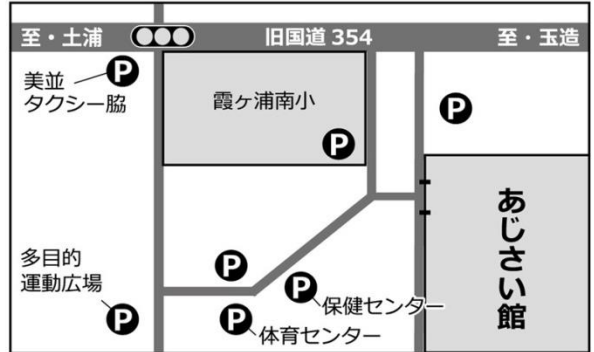

2017

ふれあい生涯学習フェア ふれあいスポーツフェア

平成 29 年 10 月 8 日 (日) 午前 9 時～午後 3 時 / あじさい館
【7 日 (土)・9 日 (月) は、屋内展示のみご覧いただけます。】

会場へのアクセス・駐車場案内

●あじさい館への公共交通は、路線バス(霞ヶ浦広域バス)をご利用ください。土浦駅・玉造駅から約 30 分、「あじさい館」で下車。

●お車の場合、10 月 8 日はあじさい館敷地内には駐車できません。会場周辺の市施設駐車場(詳細右図)をご利用ください。

●10 月 8 日は混雑が予想されますので、車でお越しの方は、乗り合わせでのご来場をお願いいたします。また、交通誘導員の指示に従ってください。

出展・出店団体一覧

●特別企画

スィングロードオーケストラ
ふれあいミニ動物園

●展示

紫陽花俳句会
霞ヶ浦周辺の古文書を読む会
書道友の会
彩友会
獅子頭彫刻同好会
出島写真クラブ
フォト霞ヶ浦
千代田俳句同好会
歴史博物館
カラオケ連合会
押し花友の会
雪入 B I R D E R S 倶楽部
霞ヶ浦盆栽クラブ
押し花同好会
フェア絵画展(各小中学校児童・生徒)