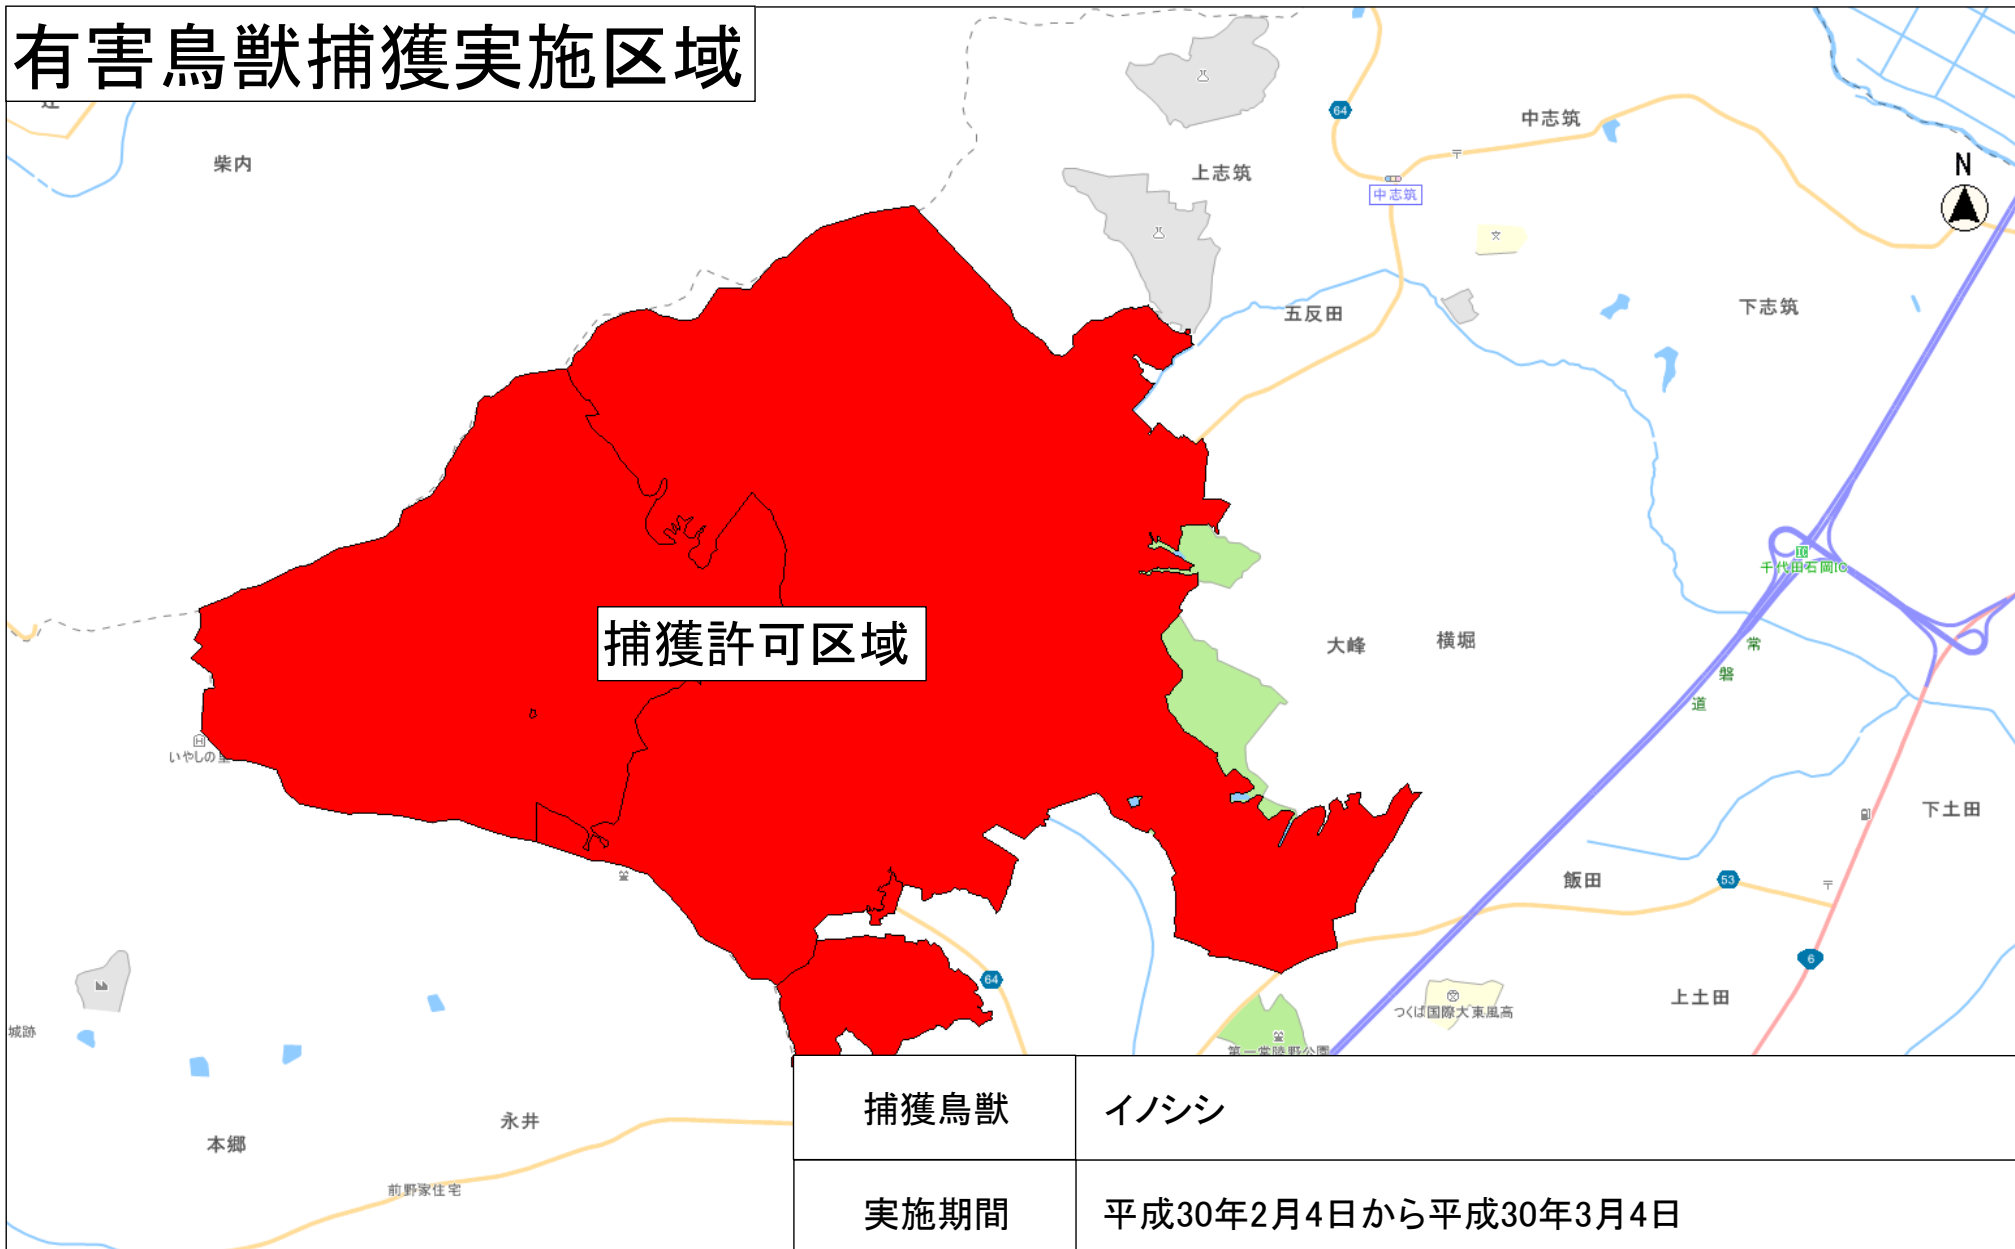

回覧

平成30年1月18日

各 位

かすみがうら市長 坪 井 透
(農林水産課扱い・公印省略)

有害鳥獣捕獲の実施について (お知らせ)

このことについて、イノシシによる農作物への被害防止のため、下記のとおり有害鳥獣捕獲を行いますのでお知らせします。

捕獲期間中は事故等の無いように安全には十分注意して実施をしますので、皆様方のご理解、ご協力をお願いいたします。

記

1. 捕獲鳥獣 イノシシ
2. 捕獲期間 平成30年2月4日(日)から3月4日(日)まで
3. 捕獲区域 かすみがうら市 雪入、山本、上佐谷地区内の鳥獣保護区

※「鳥獣の保護及び管理並びに狩猟の適正化に関する法律」
を遵守し、住居や公園など人が集まる場所や銃禁区域
での捕獲は実施しません。

※捕獲許可区域については、狩猟期間中(イノシシ:平成30年3
月31日まで)につき、捕獲許可が必要な鳥獣保護区を対象として
おります。

4. 捕獲方法 銃器・わなによる
5. 従 事 者 かすみがうら市有害鳥獣捕獲隊 (オレンジ色ベスト着用)
6. 連 絡 先 かすみがうら市環境経済部農林水産課
電話 : 0299-59-2111
029-897-1111 (内線2503)

有害鳥獣捕獲実施区域

捕獲鳥獣	イノシシ
実施期間	平成30年2月4日から平成30年3月4日
捕獲区域	かすみがうら市雪入・山本・上佐谷地区内の鳥獣保護区 ※狩猟期間中(イノシシ:平成30年3月31日まで)につき、 捕獲許可が必要となる鳥獣保護区域を対象とします。