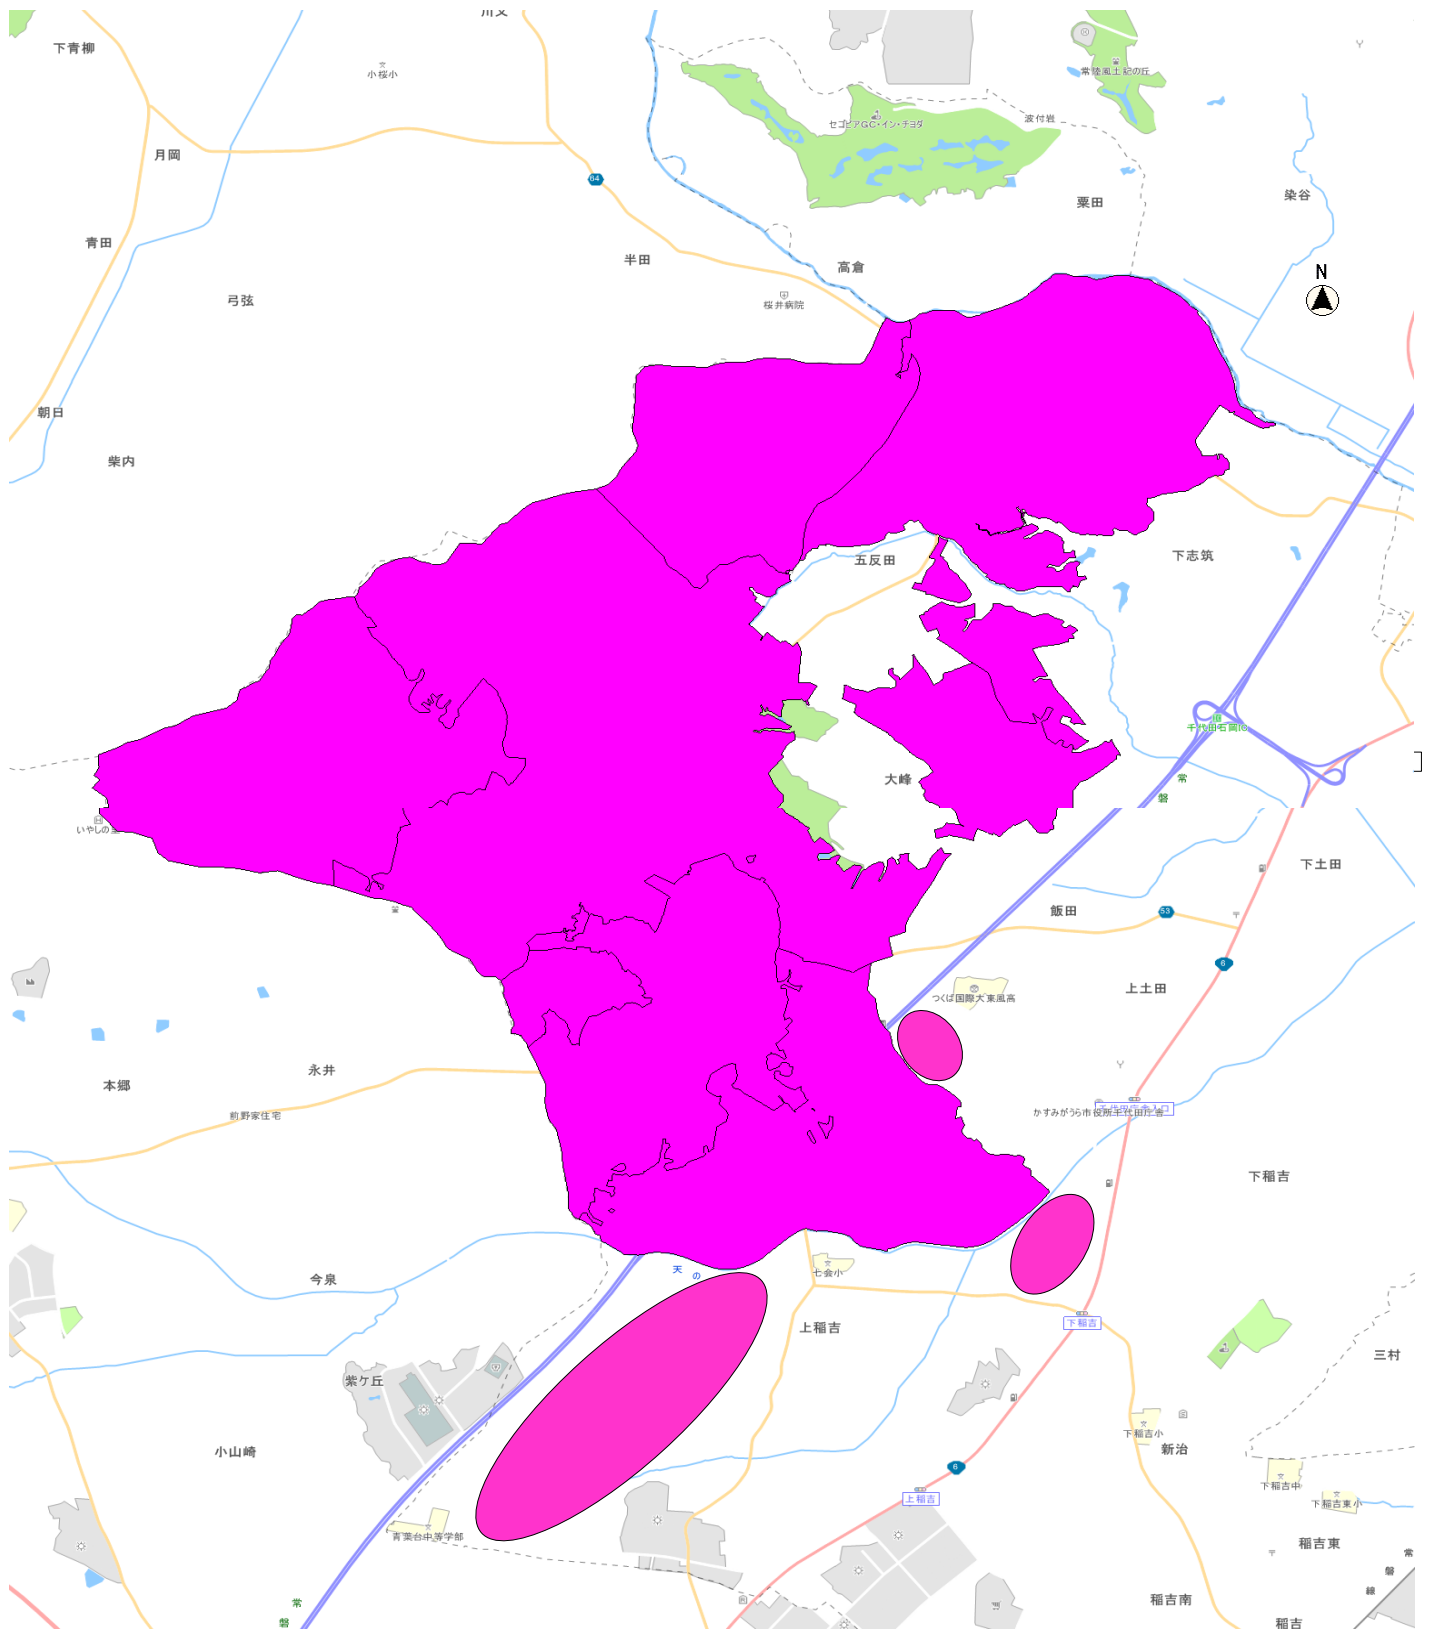

回覧

平成31年3月18日

各 位

かすみがうら市長 坪 井 透
(農林水産課扱い・公印省略)

有害鳥獣捕獲の実施について（お知らせ）

このことについて、イノシシによる農作物への被害防止のため、下記のとおり有害鳥獣捕獲を行いますのでお知らせします。

捕獲期間中は事故等の無いように安全には十分注意して実施をしますので、皆様方のご理解、ご協力をお願いいたします。

記

1. 捕獲鳥獣 イノシシ
2. 捕獲期間 平成31年4月1日（月）から4月28日（日）まで
3. 捕獲区域 雪入、上佐谷、山本、下佐谷、中佐谷、上稲吉（一部）、
下稲吉（一部）、中志筑、上志筑、横堀・上土田（一部）地区
※「鳥獣の保護及び管理並びに狩猟の適正化に関する法律」
を遵守し、住居や公園など人が集まる場所や銃禁区域
での捕獲は実施しません。
4. 捕獲方法 銃器・わなによる捕獲
※ただし、「わな」で捕獲した場合の処分にあつては「銃」を
使用する場合があります。（周囲の安全を確認した上で使用し
ます。）
5. 従 事 者 かすみがうら市有害鳥獣捕獲隊（オレンジ色ベスト着用）
6. 事故防止 イノシシ捕獲用わなに、飼い犬が掛かってしまうことがあります。
放し飼いはせず、必ず繋いで事故等の防止に努めてください。
7. 連 絡 先 かすみがうら市都市産業部農林水産課
電話 ： 0 2 9 9 - 5 9 - 2 1 1 1
 0 2 9 - 8 9 7 - 1 1 1 1（内線2503）

有害鳥獣捕獲区域図

縮尺 1 : 20000

捕獲鳥獣	イノシシ
実施期間	平成31年4月1日～4月28日
捕獲区域	雪入・上佐谷・山本・下佐谷・中佐谷・ 上稲吉(一部)・下稲吉(一部)・中志筑・ 上志筑・横堀・上土田(一部)