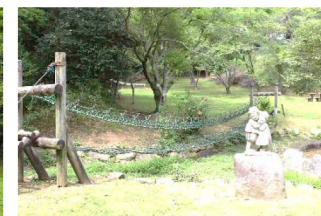

あゆみ庵

民家園

市歴史博物館

帆引き船展示施設

市歴史博物館研修施設

歩崎森林公園 芝生広場

歩崎森林公園 ネット橋

歩崎森林公園 休憩所

歩崎ジオサイト

志戸崎漁港

棧橋 (設置予定)

市交流センター

歩崎公園 広場

市水族館

歩崎展望台

長禅寺 (歩崎観音)