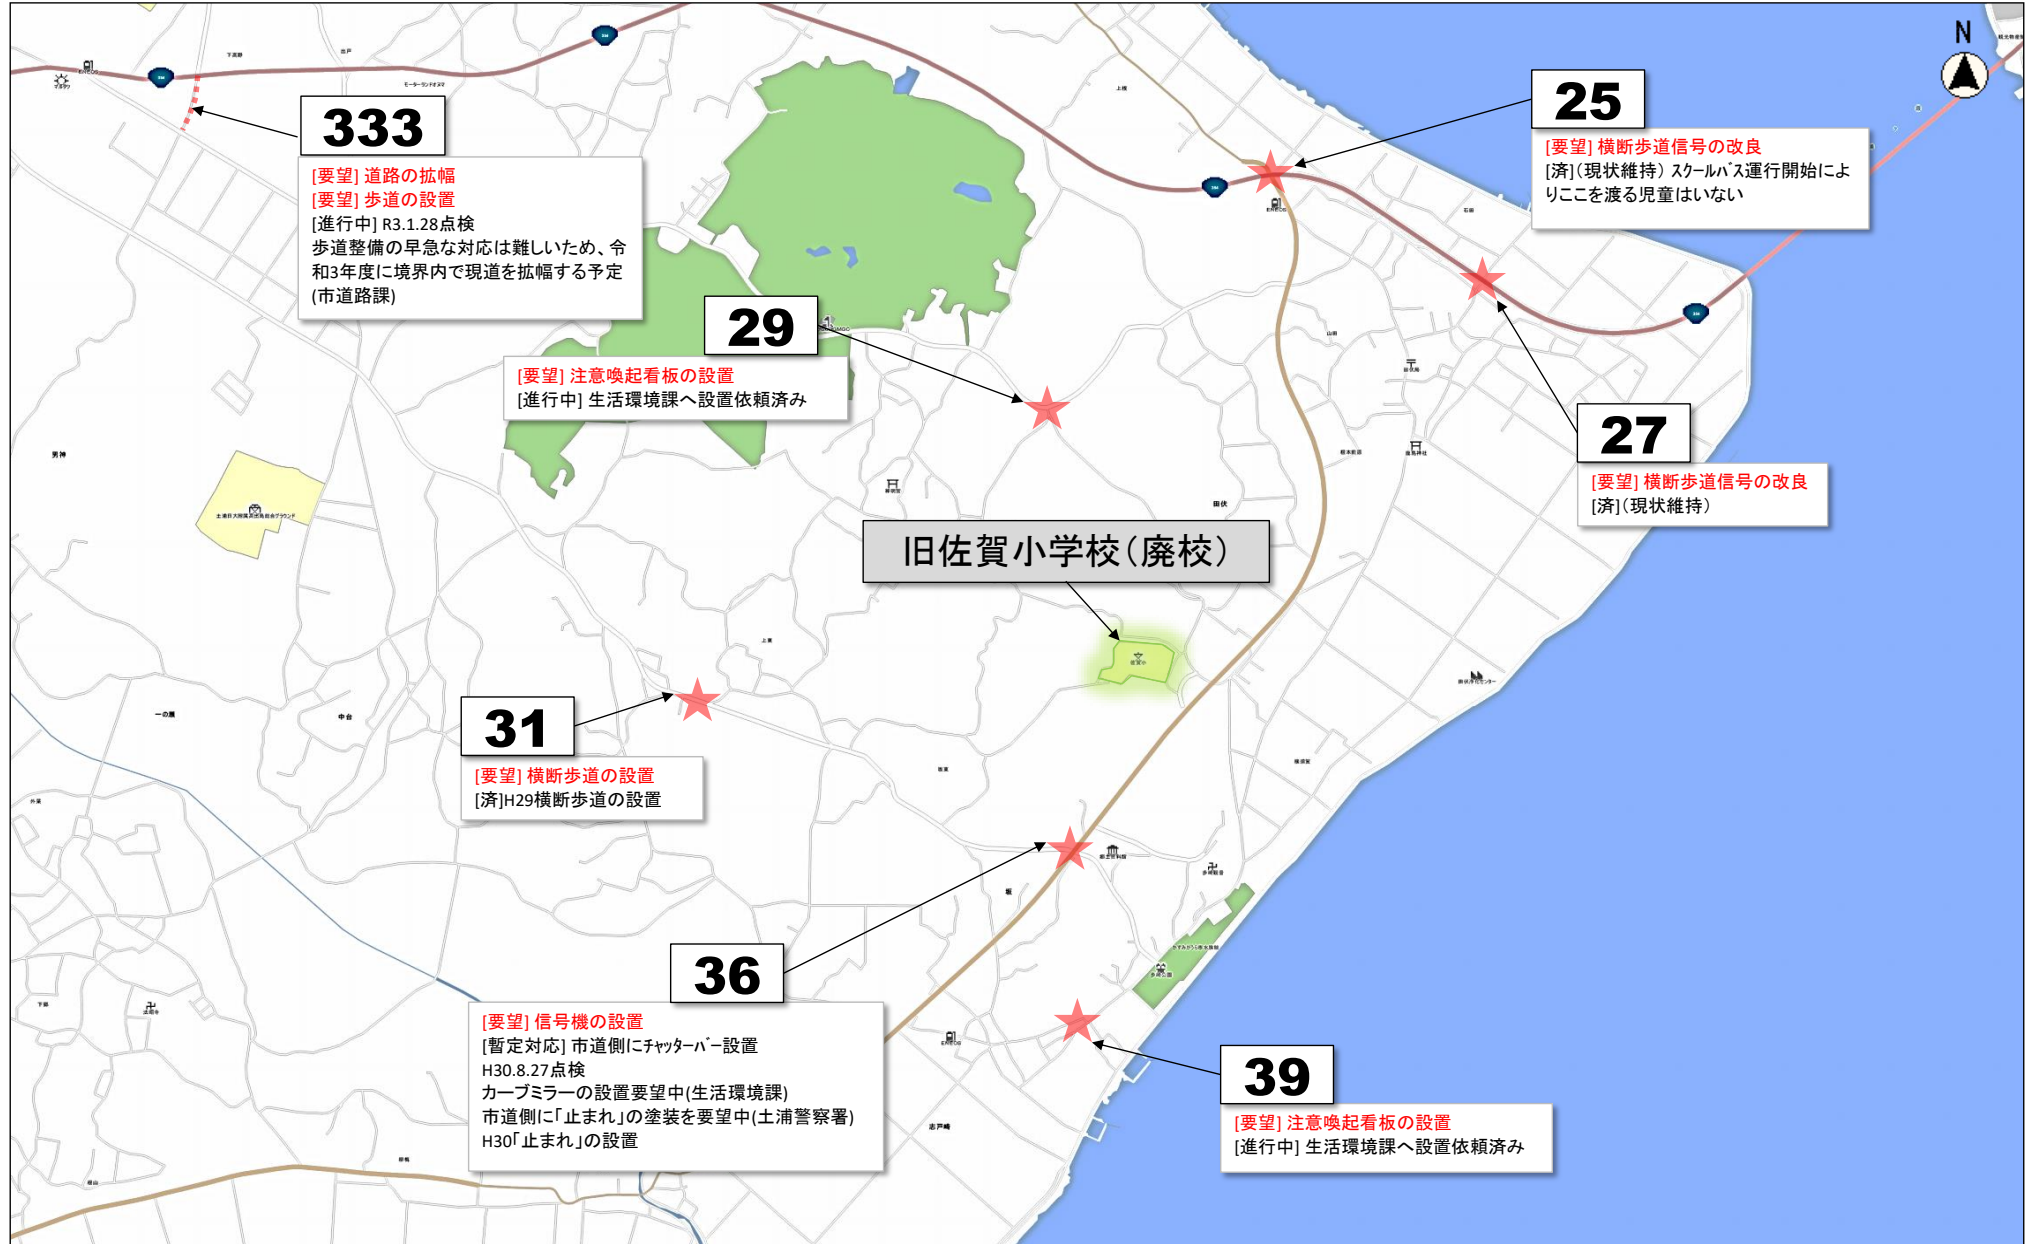

霞ヶ浦北小学校(旧佐賀小) 通学路危険箇所

霞ヶ浦北小学校(旧佐賀小) 通学路危険箇所

縮尺 1:15000