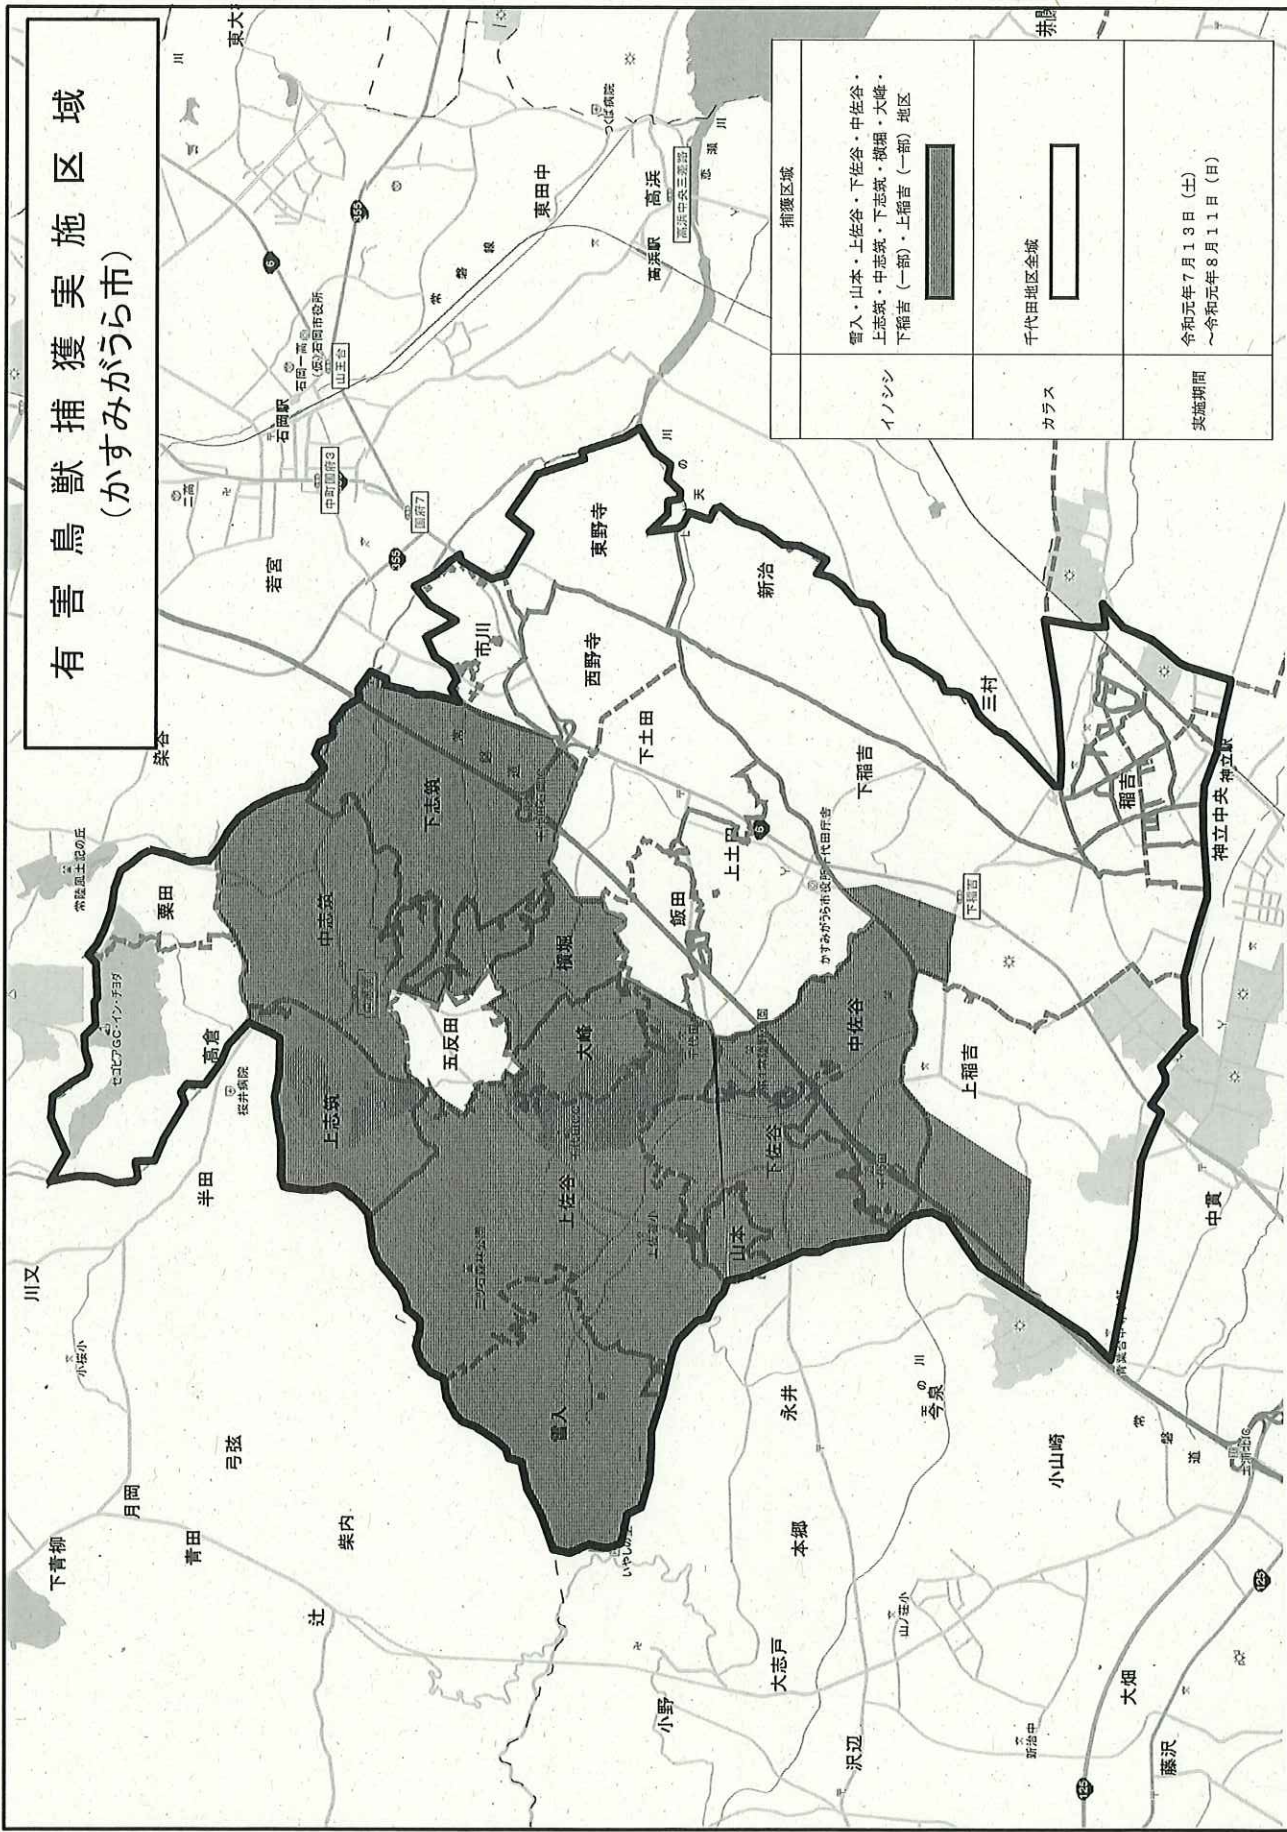

回覧

令和元年7月2日

各 位

かすみがうら市長 坪井 透
(農林水産課扱い・公印省略)

有害鳥獣捕獲の実施について (お知らせ)

このことについて、イノシシ・カラスによる農作物への被害防止のため、下記のとおり有害鳥獣捕獲を行いますのでお知らせします。

捕獲期間中は事故等の無いように安全には十分注意して実施をしますので、皆様方のご理解、ご協力をお願いいたします。

記

1. 捕獲鳥獣 イノシシ・カラス
2. 捕獲期間 令和元年7月13日(土)から令和元年8月11日(日)まで
3. 捕獲区域
イノシシ：かすみがうら市雪入・山本・上佐谷・下佐谷・中佐谷・
上志筑・中志筑・下志筑・横堀・大峰・下稻吉(一部)・
上稻吉(一部)

カラス：かすみがうら市千代田地区全域

※「鳥獣の保護及び管理並びに狩猟の適正化に関する法律」を遵守し、
住居が集合している場所などにおいて、銃猟はいたしません。
4. 捕獲方法 銃器・わなを使用
5. 従事者 かすみがうら市有害鳥獣捕獲隊(オレンジ色ベストを着用)
6. 連絡先 かすみがうら市役所 都市産業部 農林水産課 産業振興担当
TEL 0299-59-2111
029-897-1111 内線2503

有害鳥獣捕獲実施区域 (かすみがうら市)

イノシシ	捕獲区域	雲入・山本・上佐谷・下佐谷・中佐谷・上志筑・中志筑・下志筑・横堀・大峰・下稲吉(一部)・上稲吉(一部)地区
カラス		千代田地区全域
実施期間		令和元年7月13日(土) ~令和元年8月11日(日)