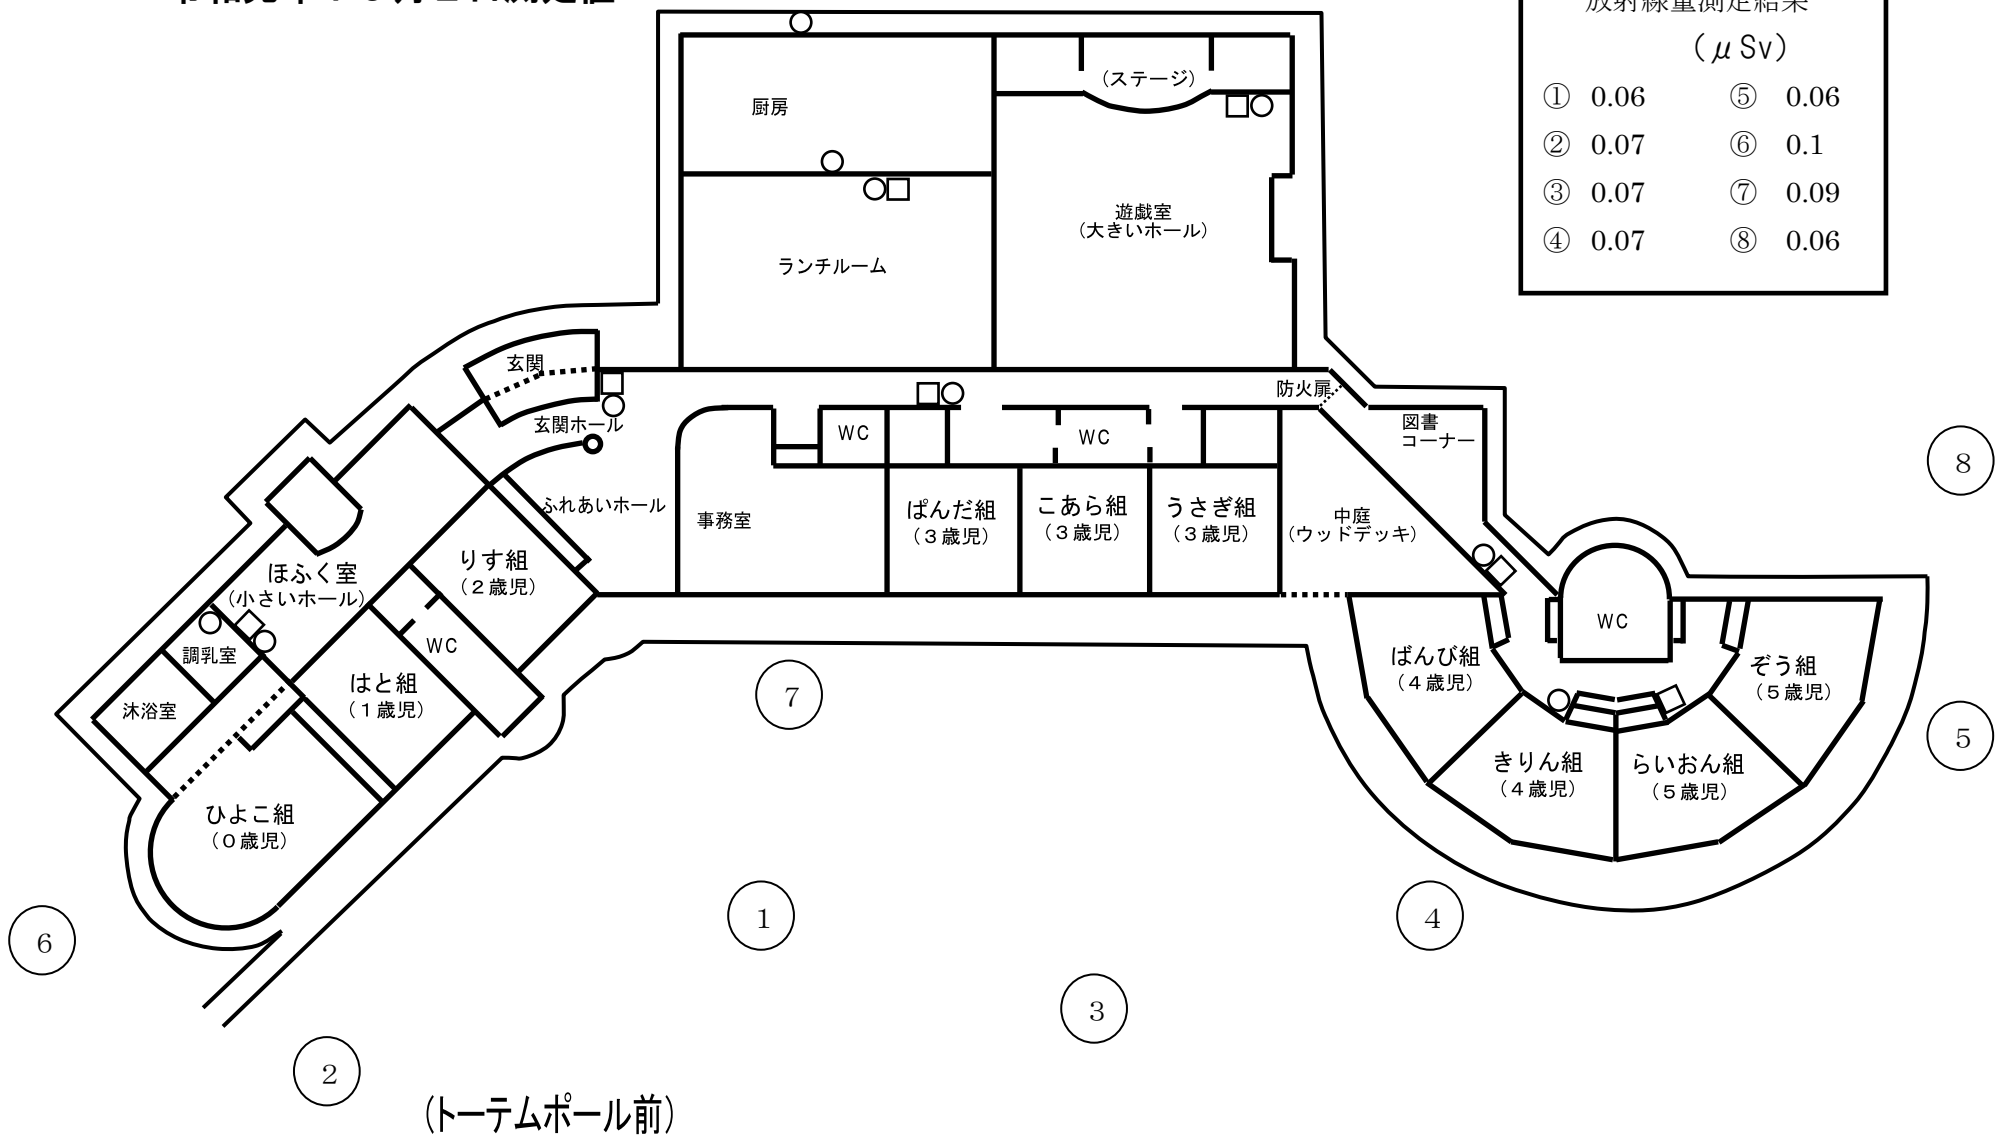

やまゆり保育所

令和元年10月2日測定値

放射線量測定結果 (μSv)	
① 0.06	⑤ 0.06
② 0.07	⑥ 0.1
③ 0.07	⑦ 0.09
④ 0.07	⑧ 0.06

(トータルホール前)