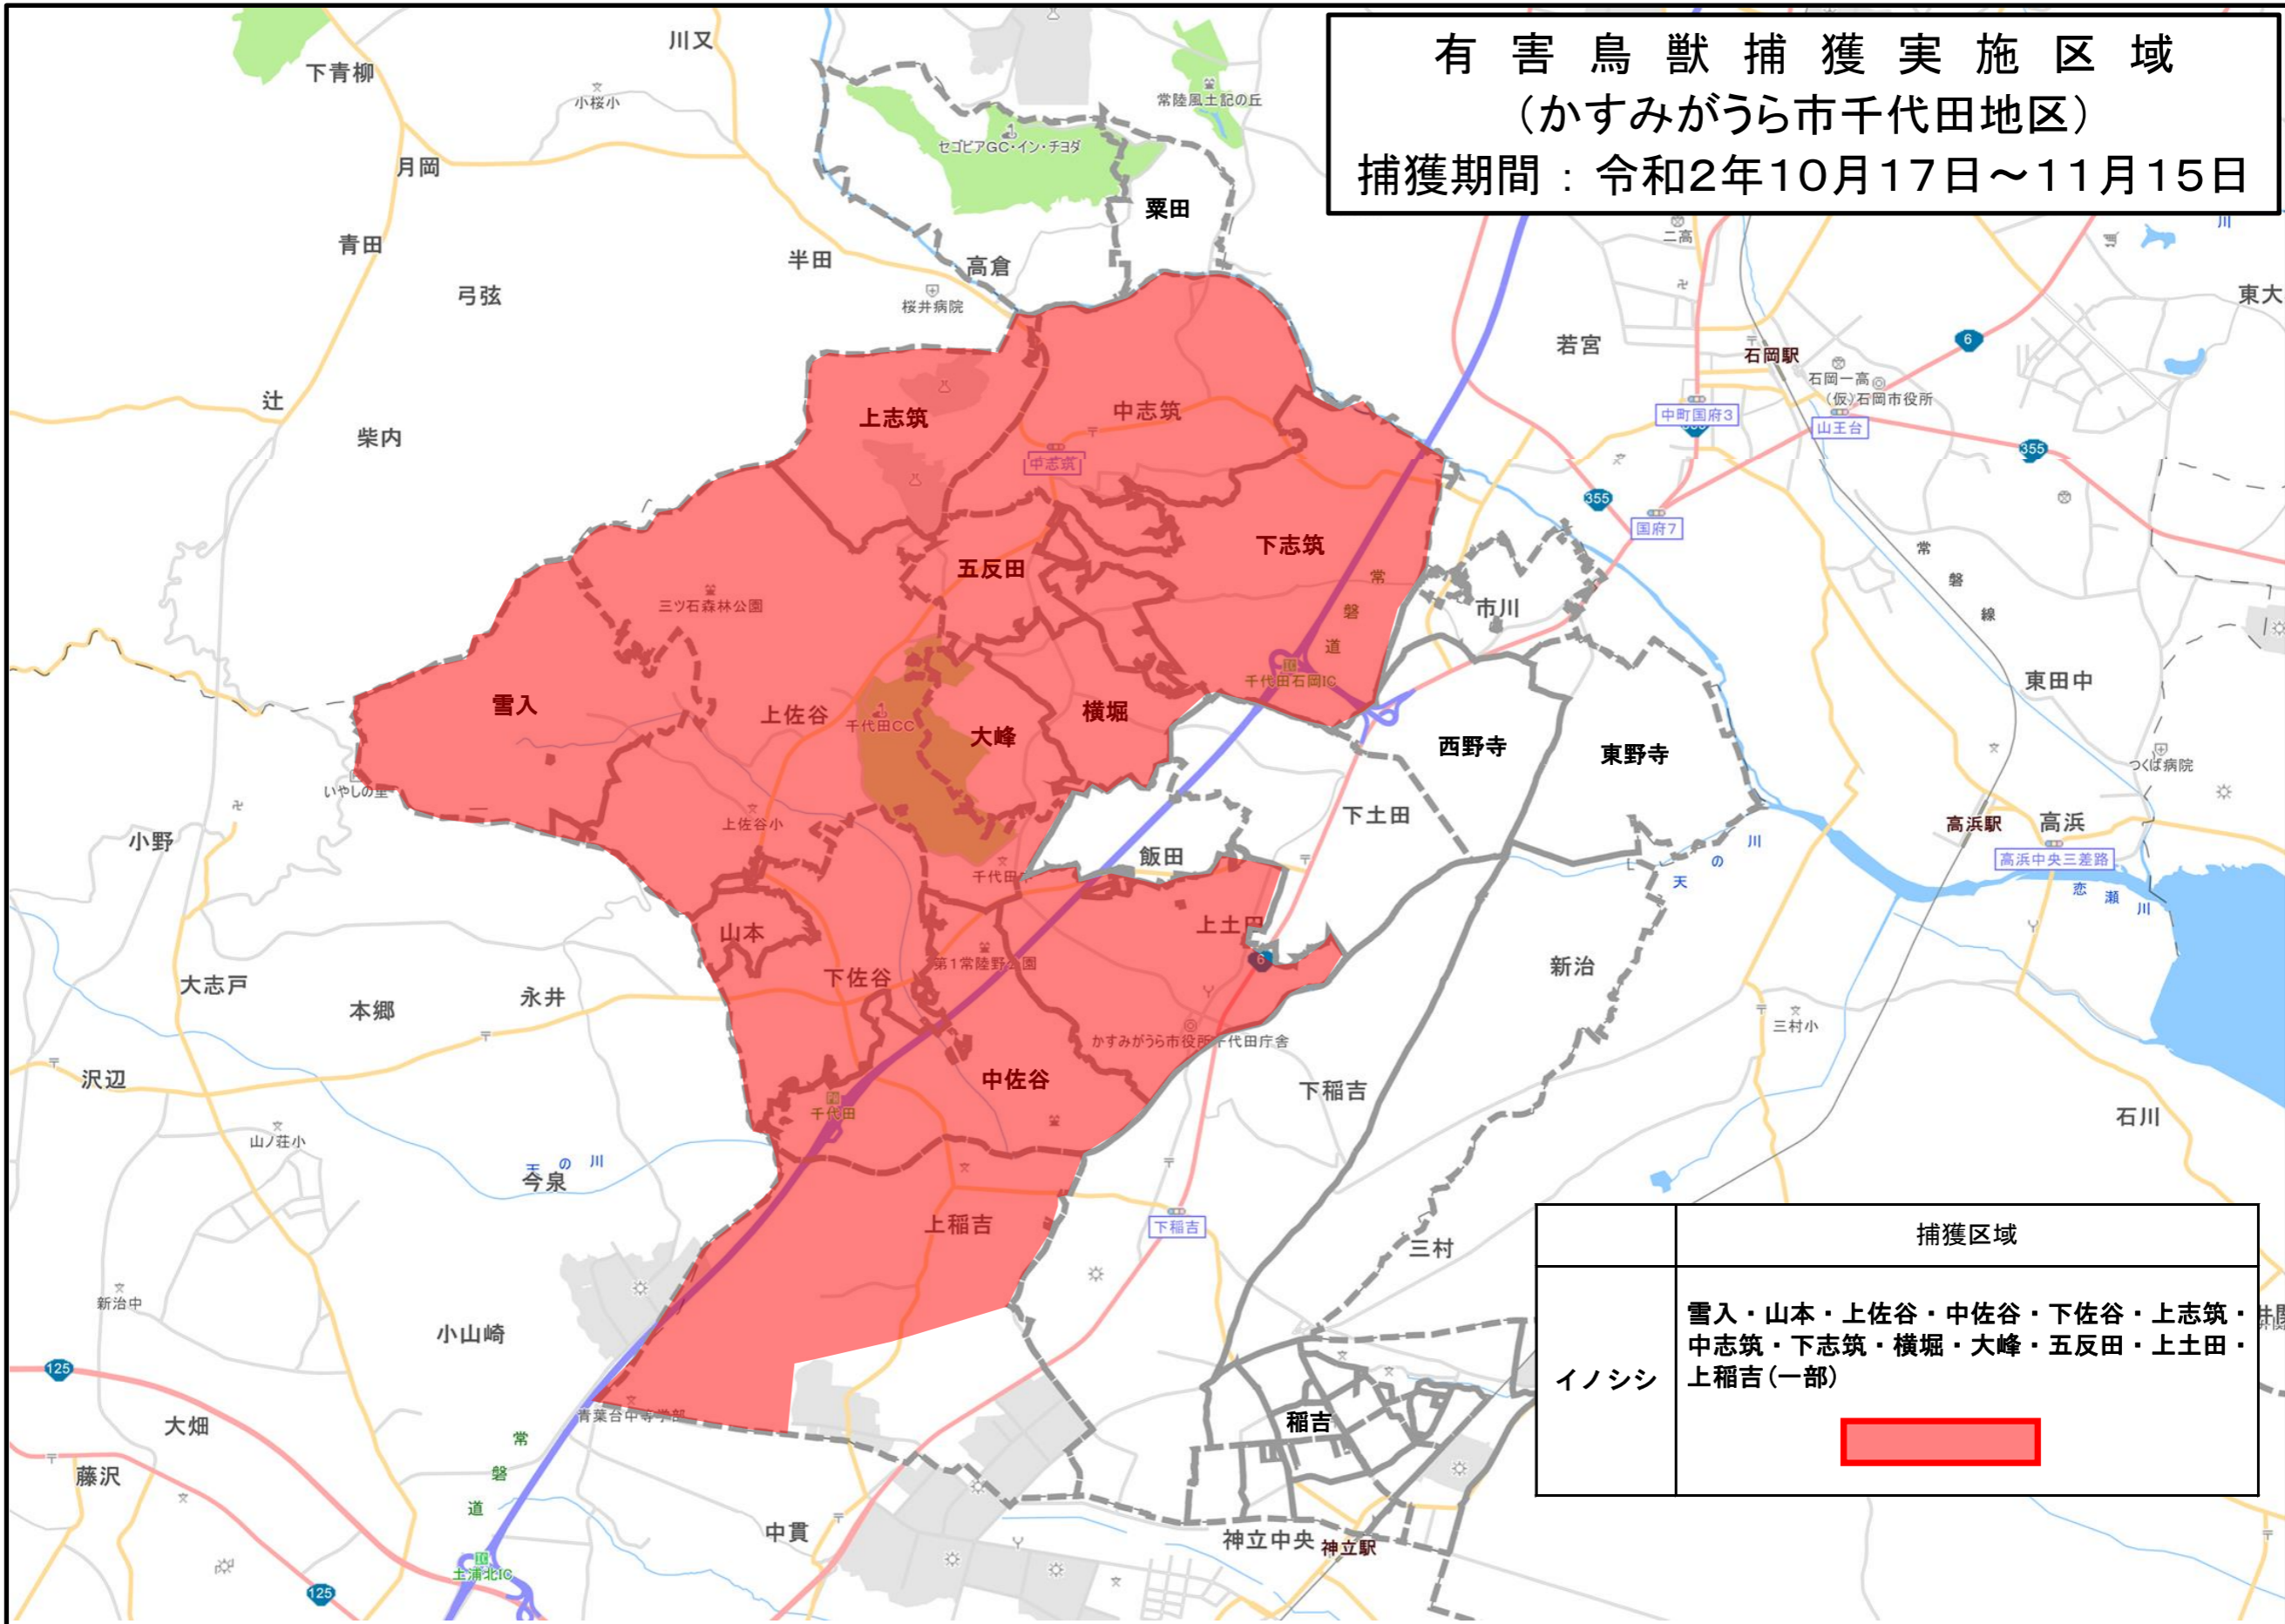

回覧(千代田地区)

令和2年10月2日

各 位

かすみがうら市長 坪井 透
(農林水産課扱い・公印省略)

有害鳥獣捕獲の実施について (お知らせ)

このことについて、イノシシによる農作物への被害防止のため、下記のとおり有害鳥獣捕獲を行いますのでお知らせします。

捕獲期間中は事故等の無いように安全には十分注意して実施をしますので、皆様方のご理解、ご協力をお願いいたします。

記

1. 捕獲鳥獣 イノシシ
2. 捕獲期間 令和2年10月17日(土)から令和2年11月15日(日)まで
3. 捕獲区域 かすみがうら市
雪入・山本・上佐谷・中佐谷・下佐谷・上志筑・中志筑・
下志筑・横堀・大峰・五反田・上土田・上稲吉(一部)

※「鳥獣の保護及び管理並びに狩猟の適正化に関する法律」を遵守し
住居が集合している場所などにおいて、銃猟はいたしません。

4. 捕獲方法 銃器・わなを使用
5. 従事者 かすみがうら市有害鳥獣捕獲隊 (オレンジ色ベストを着用)
6. 連絡先 かすみがうら市役所 都市産業部 農林水産課 産業振興担当
☎029-897-1111 内線2502

有害鳥獣捕獲実施区域
 (かすみがうら市千代田地区)
 捕獲期間：令和2年10月17日～11月15日

	捕獲区域
イノシシ	雪入・山本・上佐谷・中佐谷・下佐谷・上志筑・中志筑・下志筑・横堀・大峰・五反田・上土田・上稲吉(一部)
	