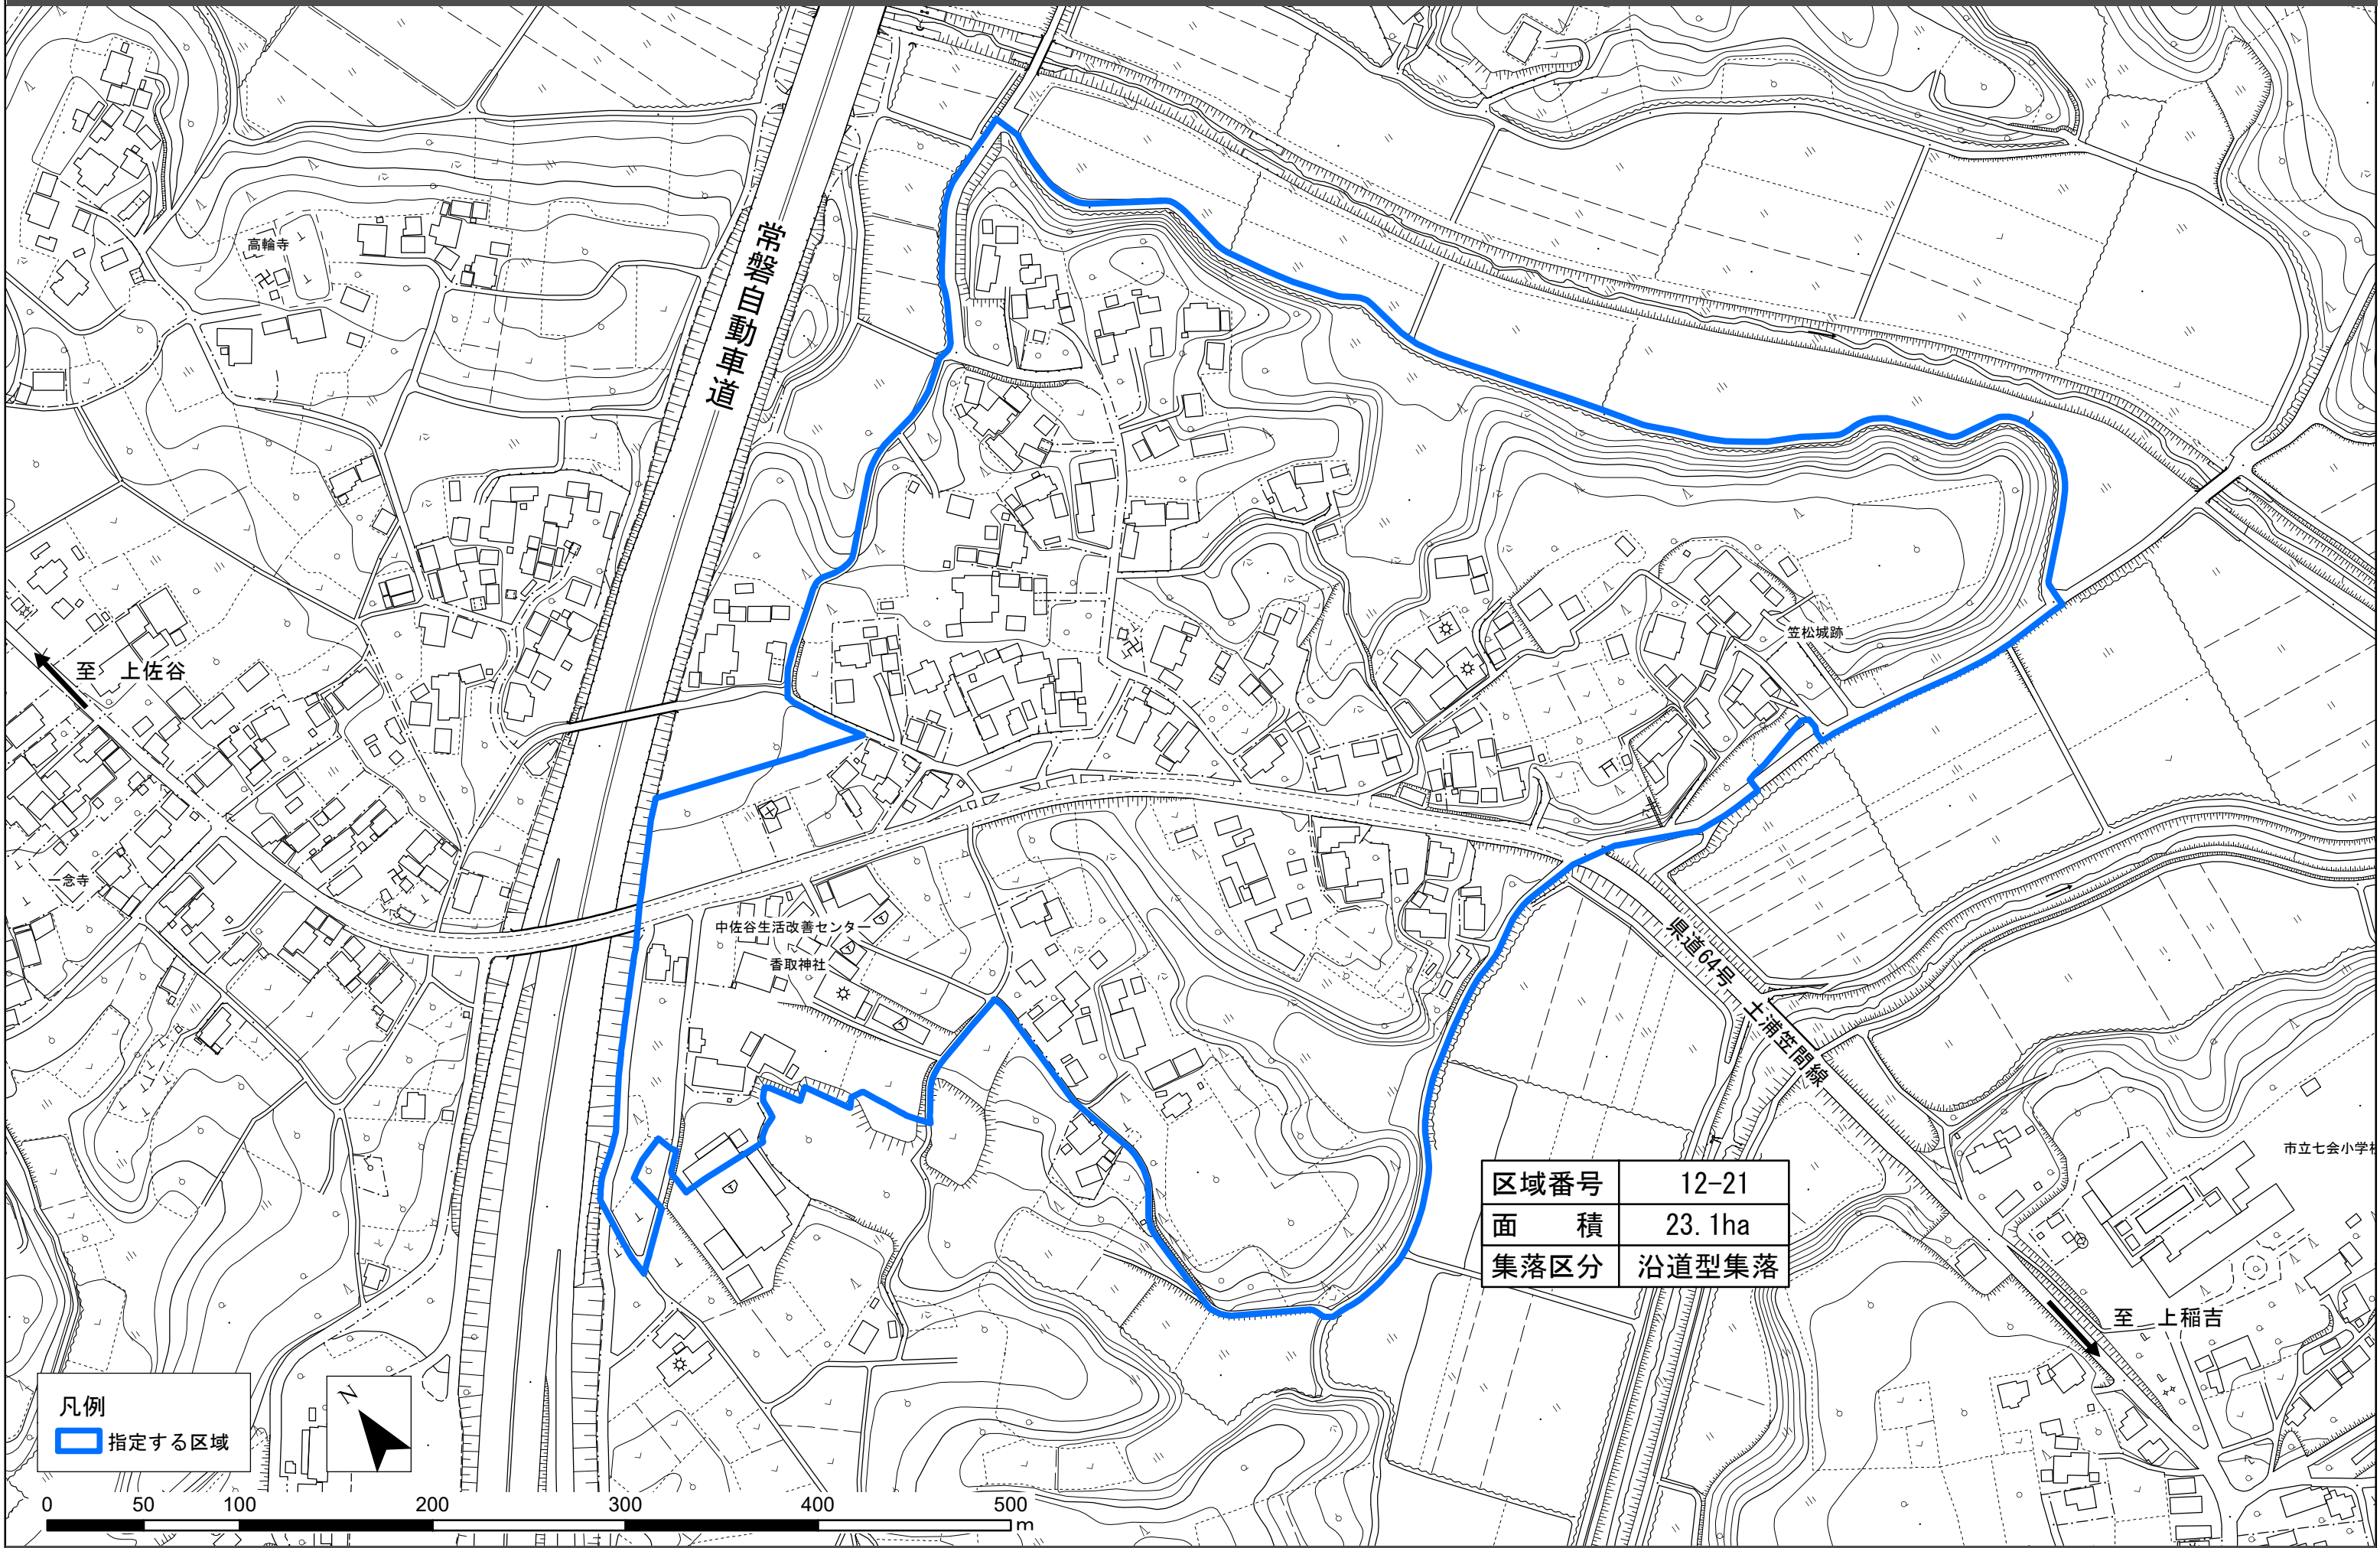

指定する区域 12-21 中佐谷

区域番号	12-21
面積	23.1ha
集落区分	沿道型集落

凡例
指定する区域