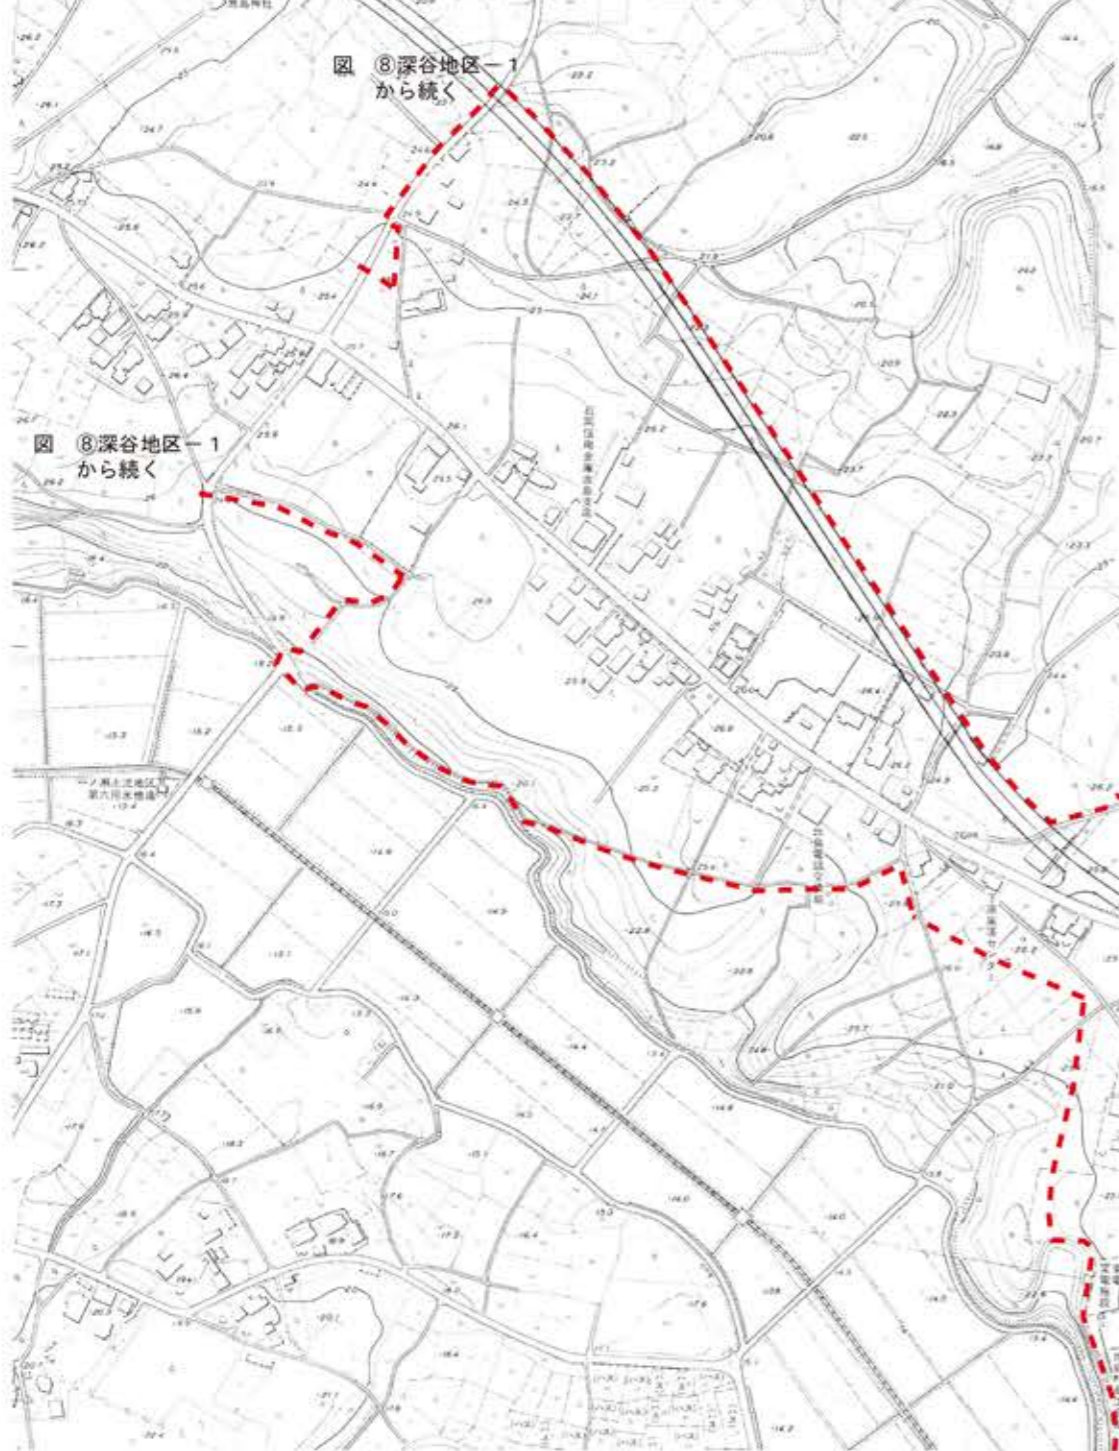

# 深谷地区(その2)

区域番号:12-5  
面積:157.4ha  
集落区分:沿道型集落

凡例  
指定対象集落界