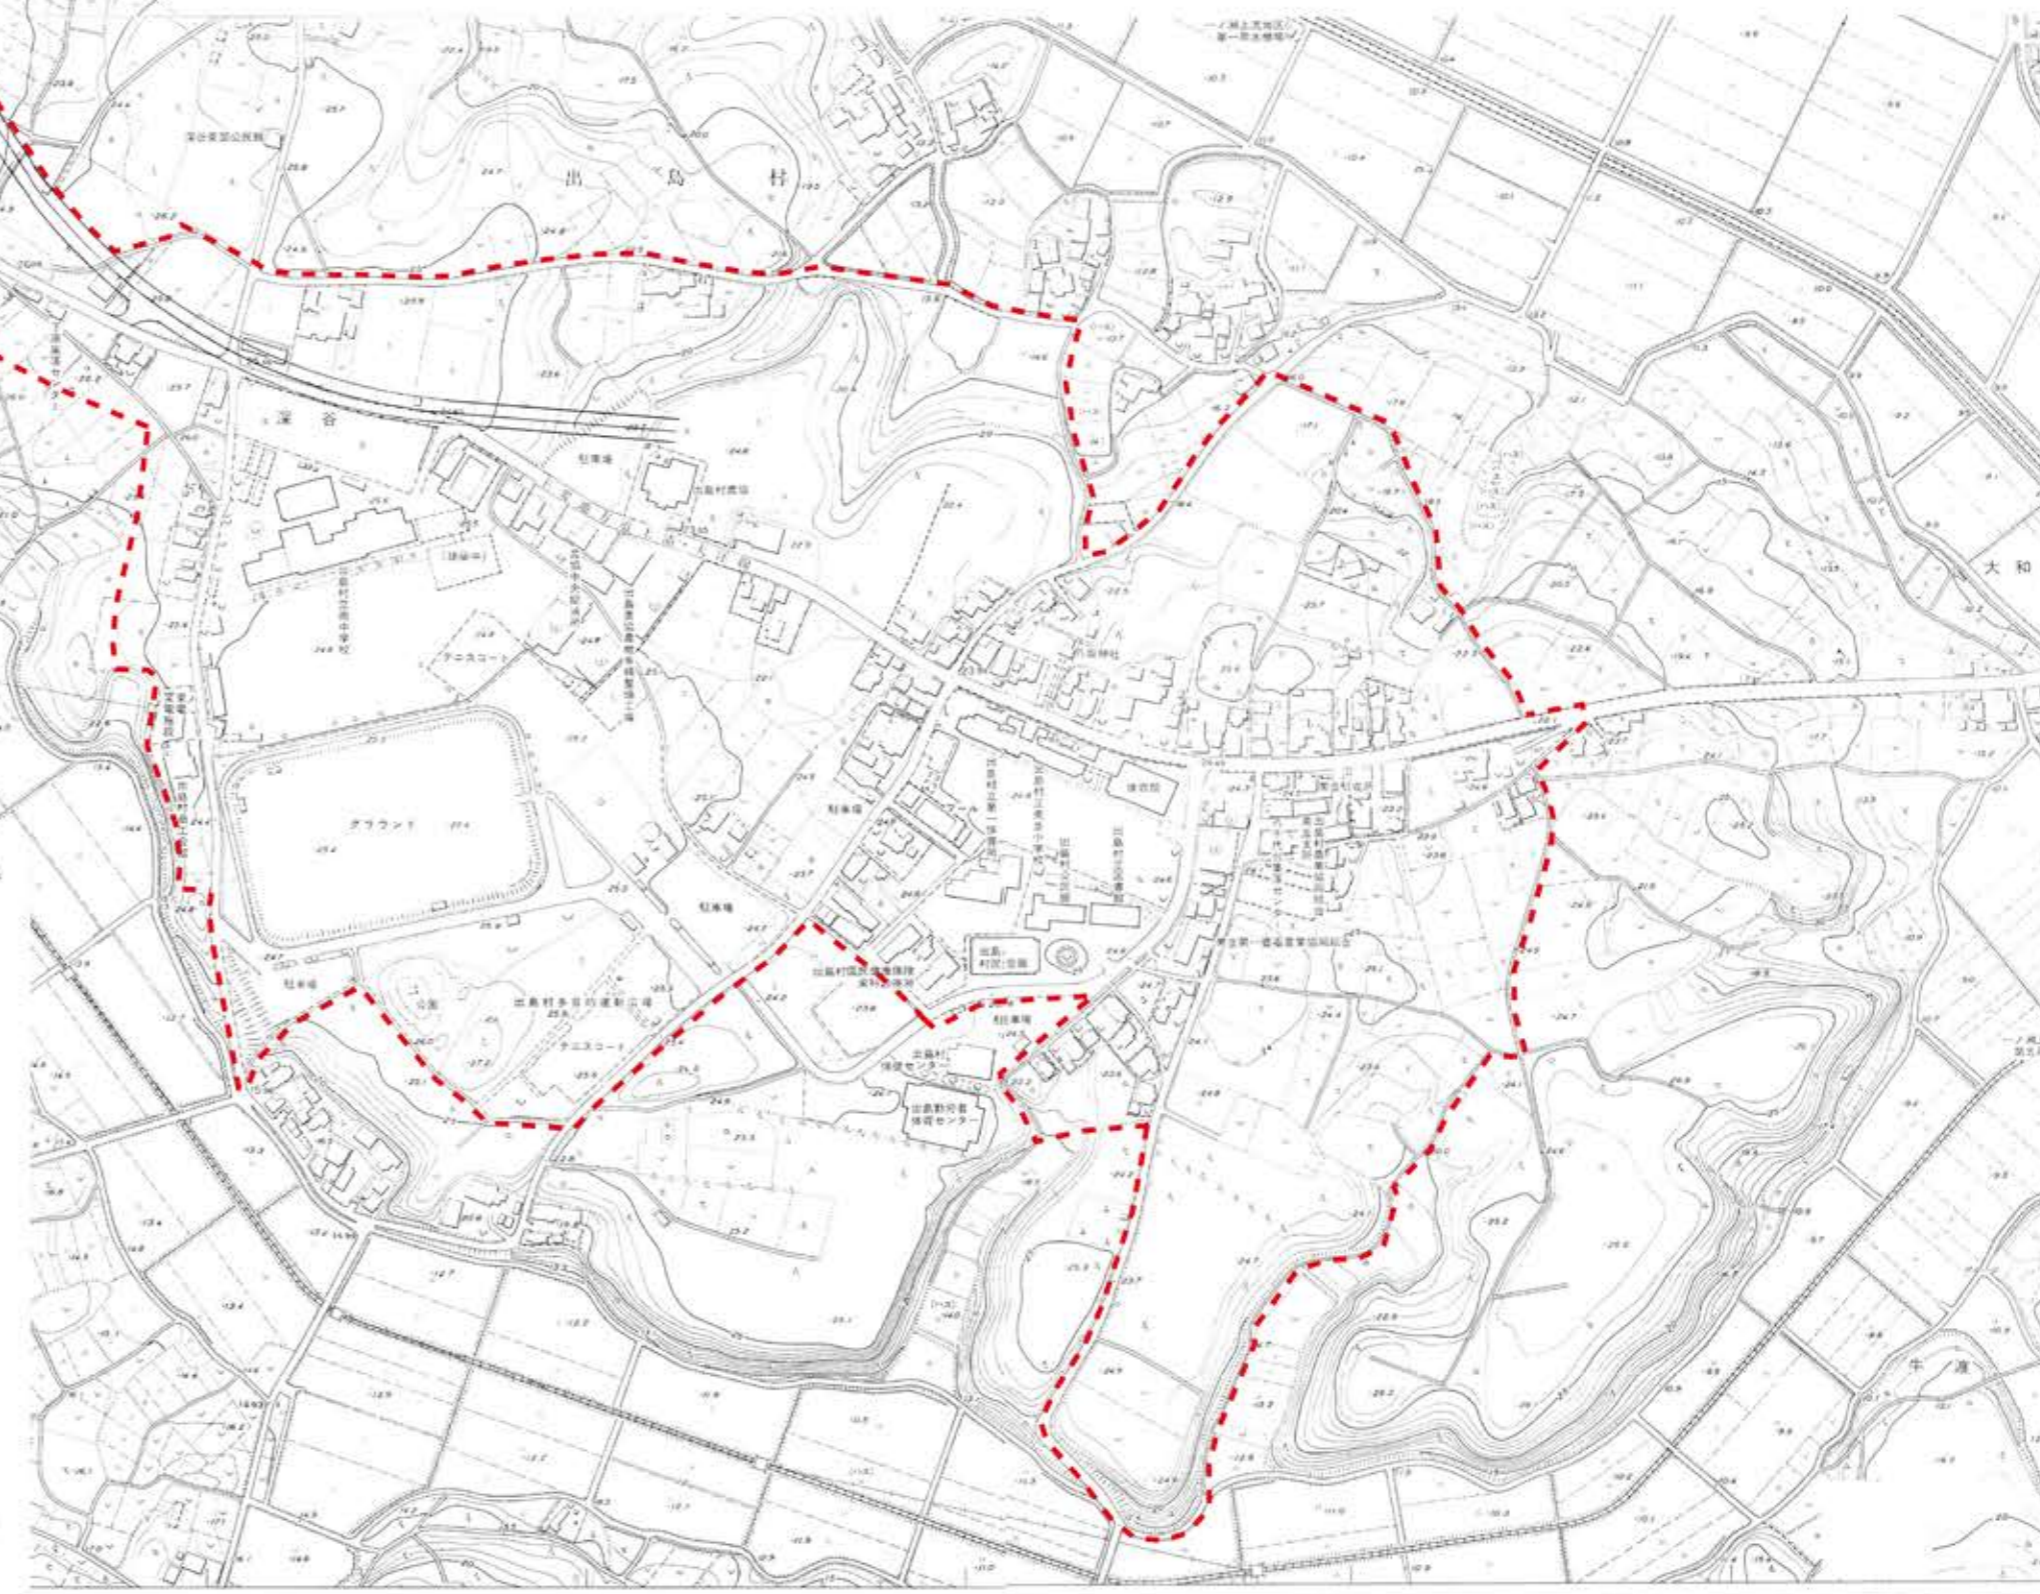

# 深谷地区(その2)

区域番号:12-5  
面積:157.4ha  
集落区分:沿道型集落

凡例  
指定対象集落界