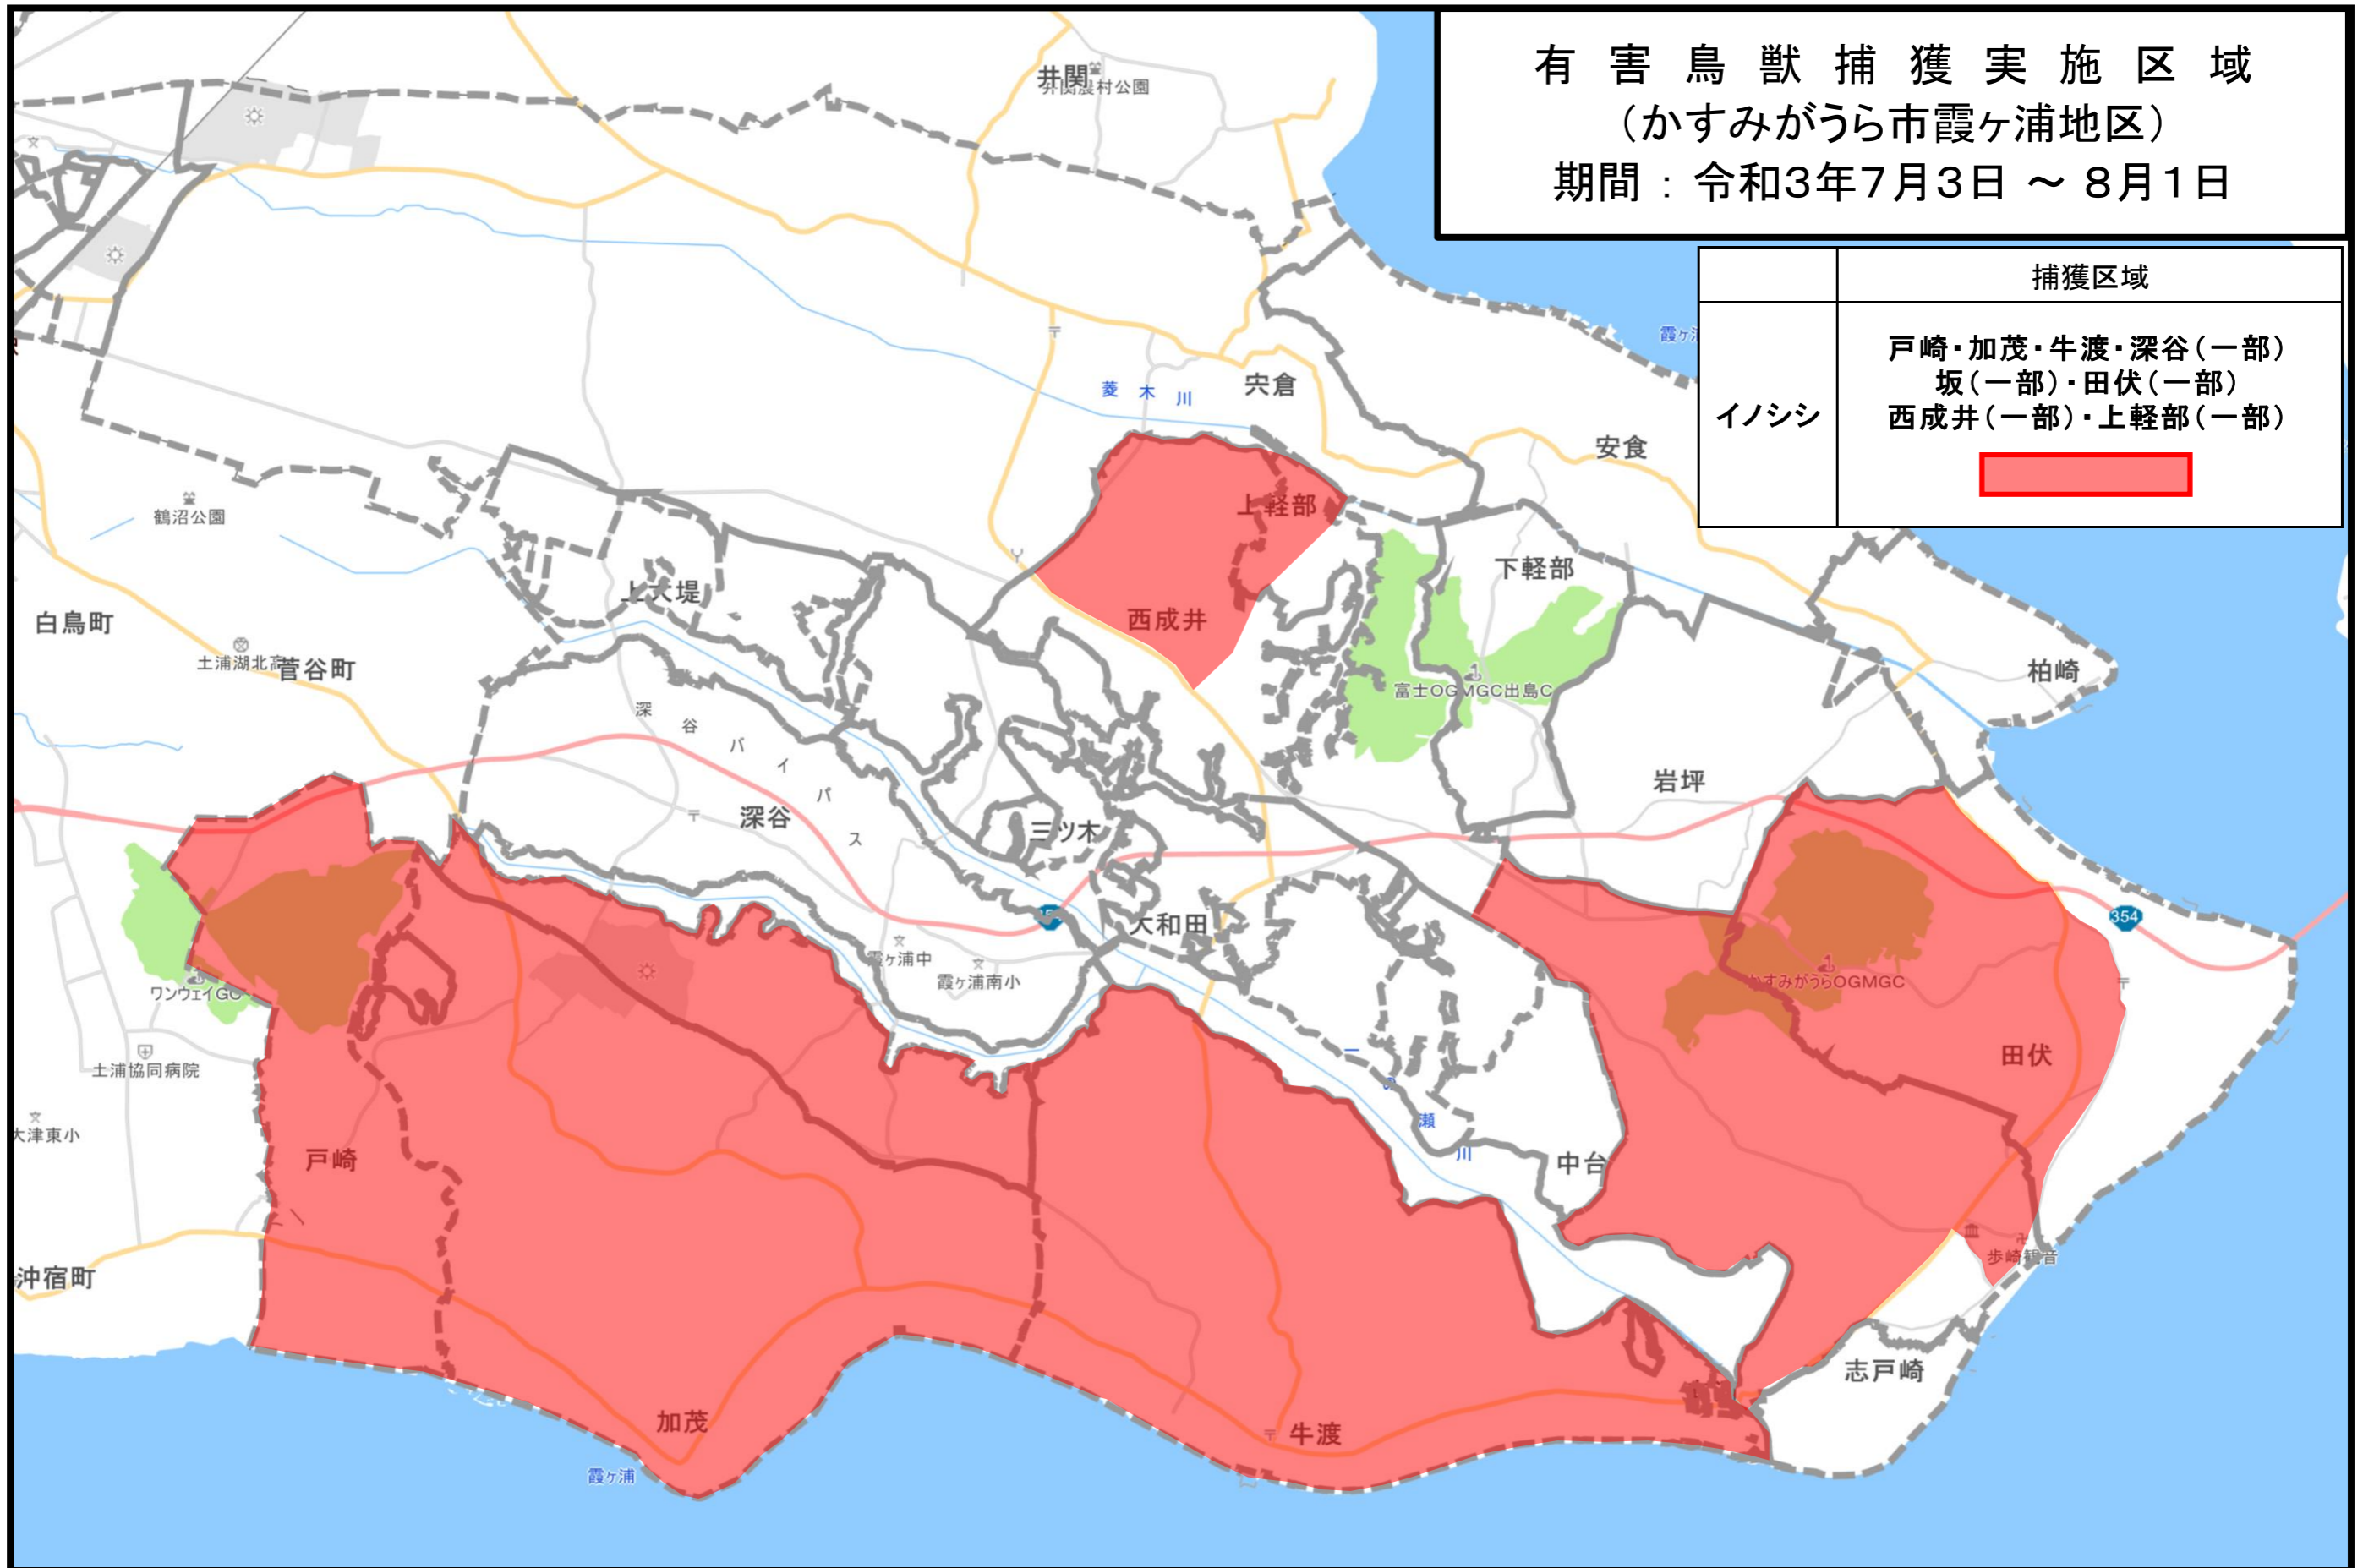

回覧(霞ヶ浦地区)

令和3年6月16日

各 位

かすみがうら市長 坪井 透
(農林水産課扱い・公印省略)

有害鳥獣捕獲の実施について (お知らせ)

このことについて、イノシシによる農作物への被害防止のため、下記のとおり有害鳥獣捕獲を行いますのでお知らせします。

捕獲期間中は事故等の無いように安全には十分注意して実施をしますので、皆様方のご理解、ご協力をお願いいたします。

記

1. 捕獲鳥獣 イノシシ
2. 捕獲期間 令和3年7月3日(土)から令和3年8月1日(日)まで
3. 捕獲区域 かすみがうら市 戸崎・加茂・牛渡・深谷(一部)
坂(一部)・田伏(一部)
西成井(一部)・上軽部(一部)

※「鳥獣の保護及び管理並びに狩猟の適正化に関する法律」を遵守し
住居が集合している場所などにおいて、銃猟はいたしません。

4. 捕獲方法 銃器・わなを使用
5. 従事者 かすみがうら市有害鳥獣捕獲隊 (オレンジ色ベストを着用)
6. 連絡先 かすみがうら市役所 産業経済部 農林水産課 産業振興担当
TEL 029-897-1111 内線2502

有害鳥獣捕獲実施区域
 (かすみがうら市霞ヶ浦地区)
 期間：令和3年7月3日～8月1日

	捕獲区域
イノシシ	戸崎・加茂・牛渡・深谷(一部) 坂(一部)・田伏(一部) 西成井(一部)・上軽部(一部)

※「箱わな・くくりわな」等により、有害鳥獣（イノシシ）の捕獲活動を実施します。
 わな設置箇所周辺には、危険防止注意喚起の看板等がありますので、近づかないでください。
 また、捕獲の際に敷地内に立ち入る場合がありますので、ご理解ご協力をお願いいたします。