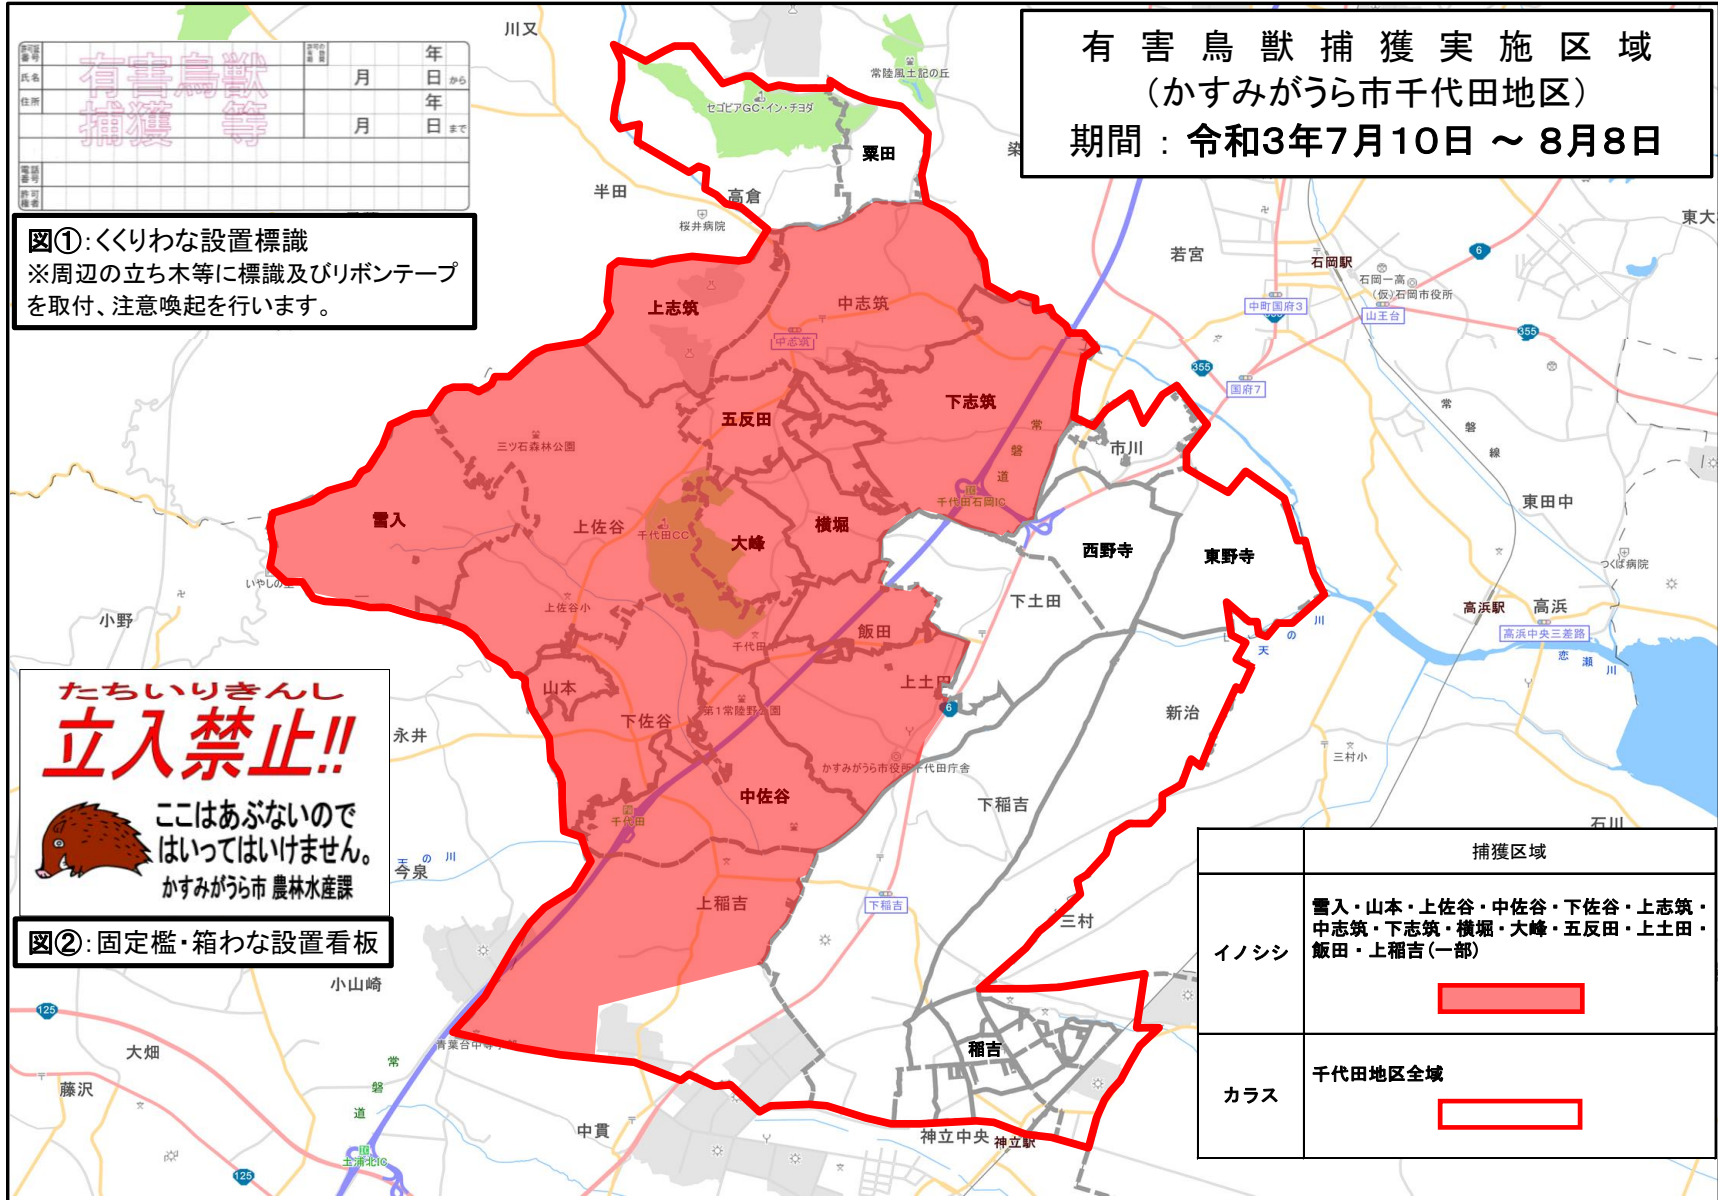

※有害鳥獣(イノシシ)の捕獲活動については、「固定檻・箱わな・くくりわな」等により実施します。
わな設置箇所周辺には、危険防止注意喚起の看板等(上記図①、②)がありますので、近づかないでください。
また、捕獲の際に敷地内に立ち入る場合がありますので、ご理解ご協力をお願いいたします。