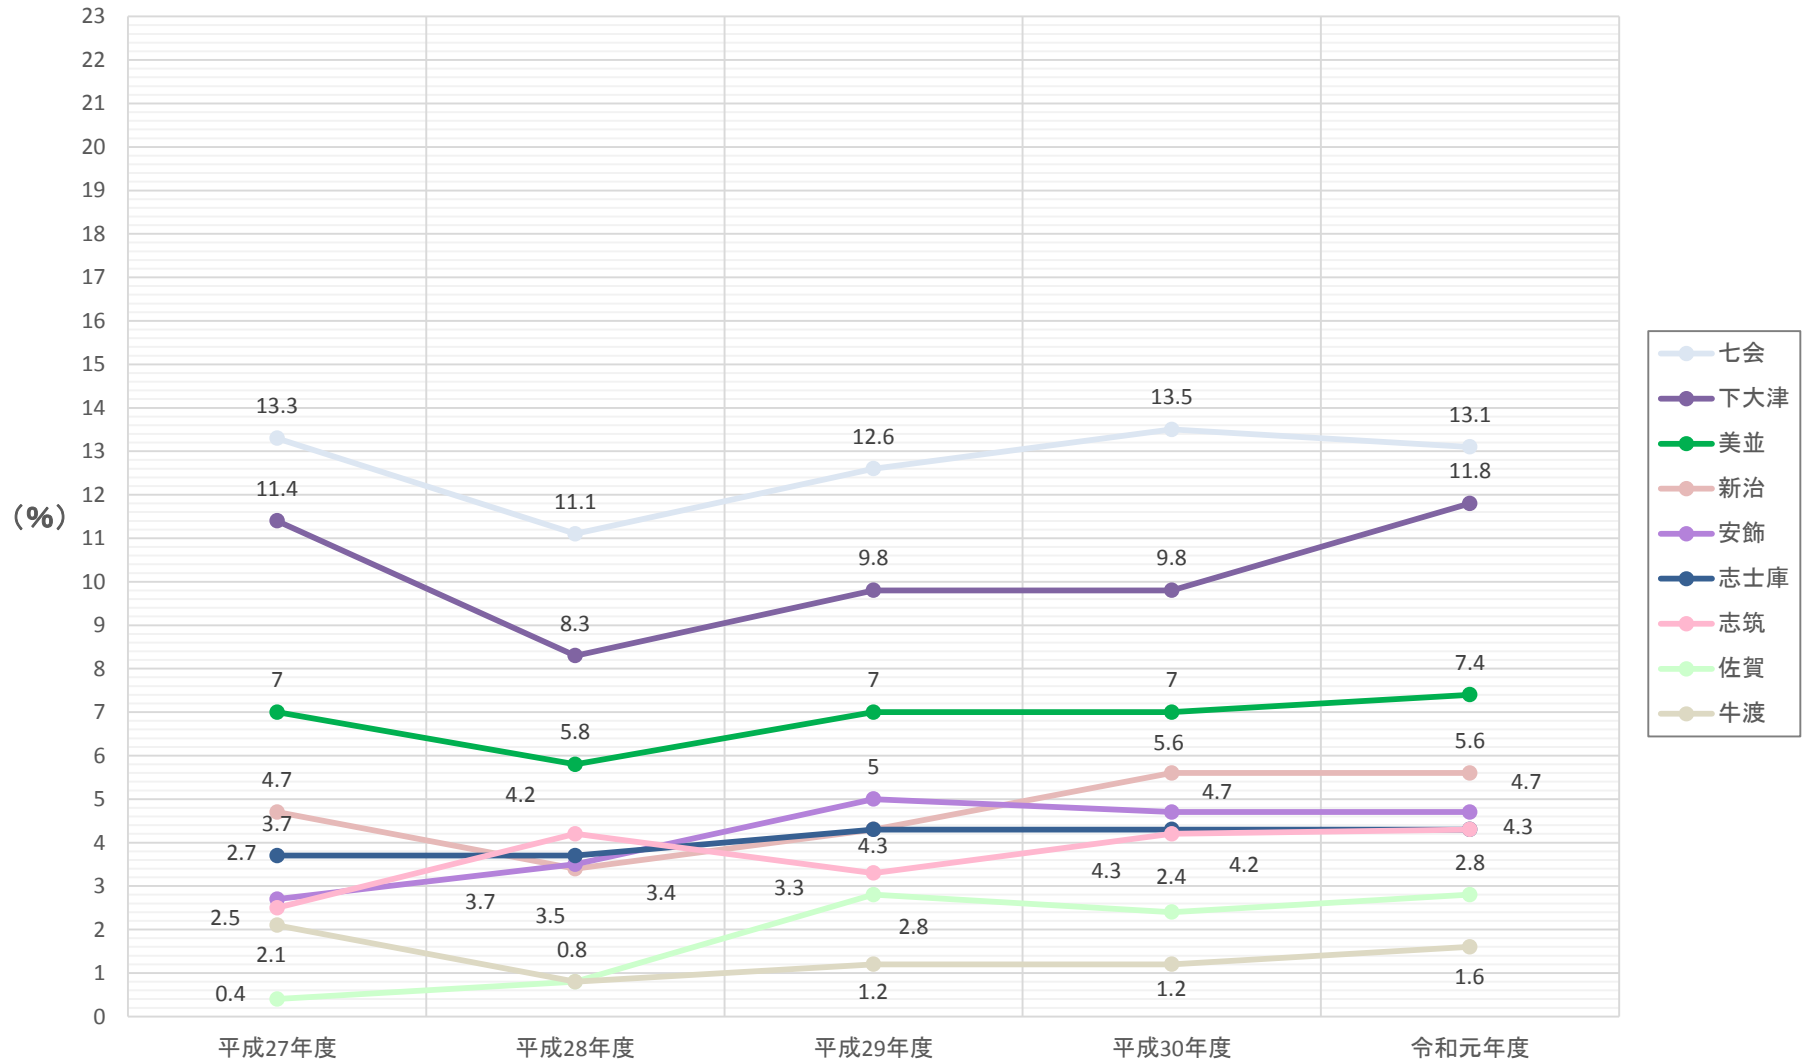

地区別 農地荒廃率の推移(田)

地区別 農地荒廃率の推移(畑)

地区別 農地荒廃率の推移(計)