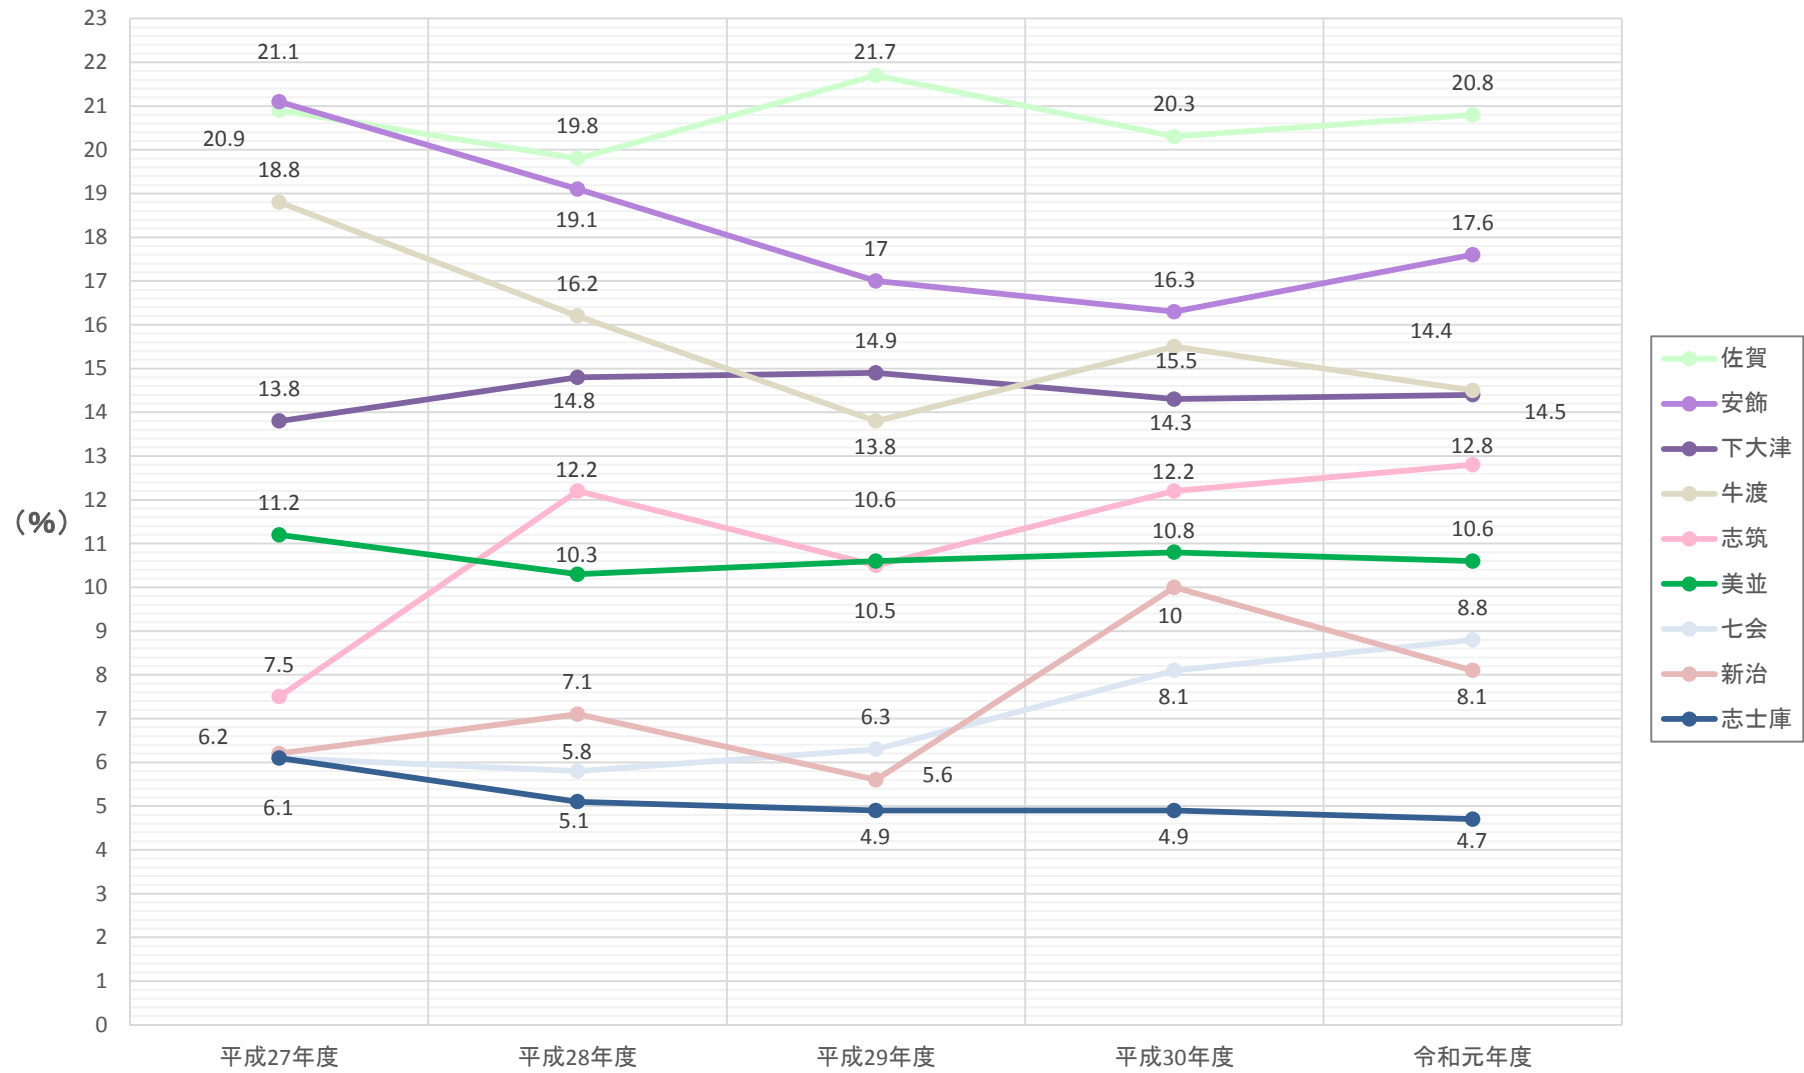

地区別 農地荒廃率の推移(田)

地区別 農地荒廃率の推移(畑)

地区別 農地荒廃率の推移(計)