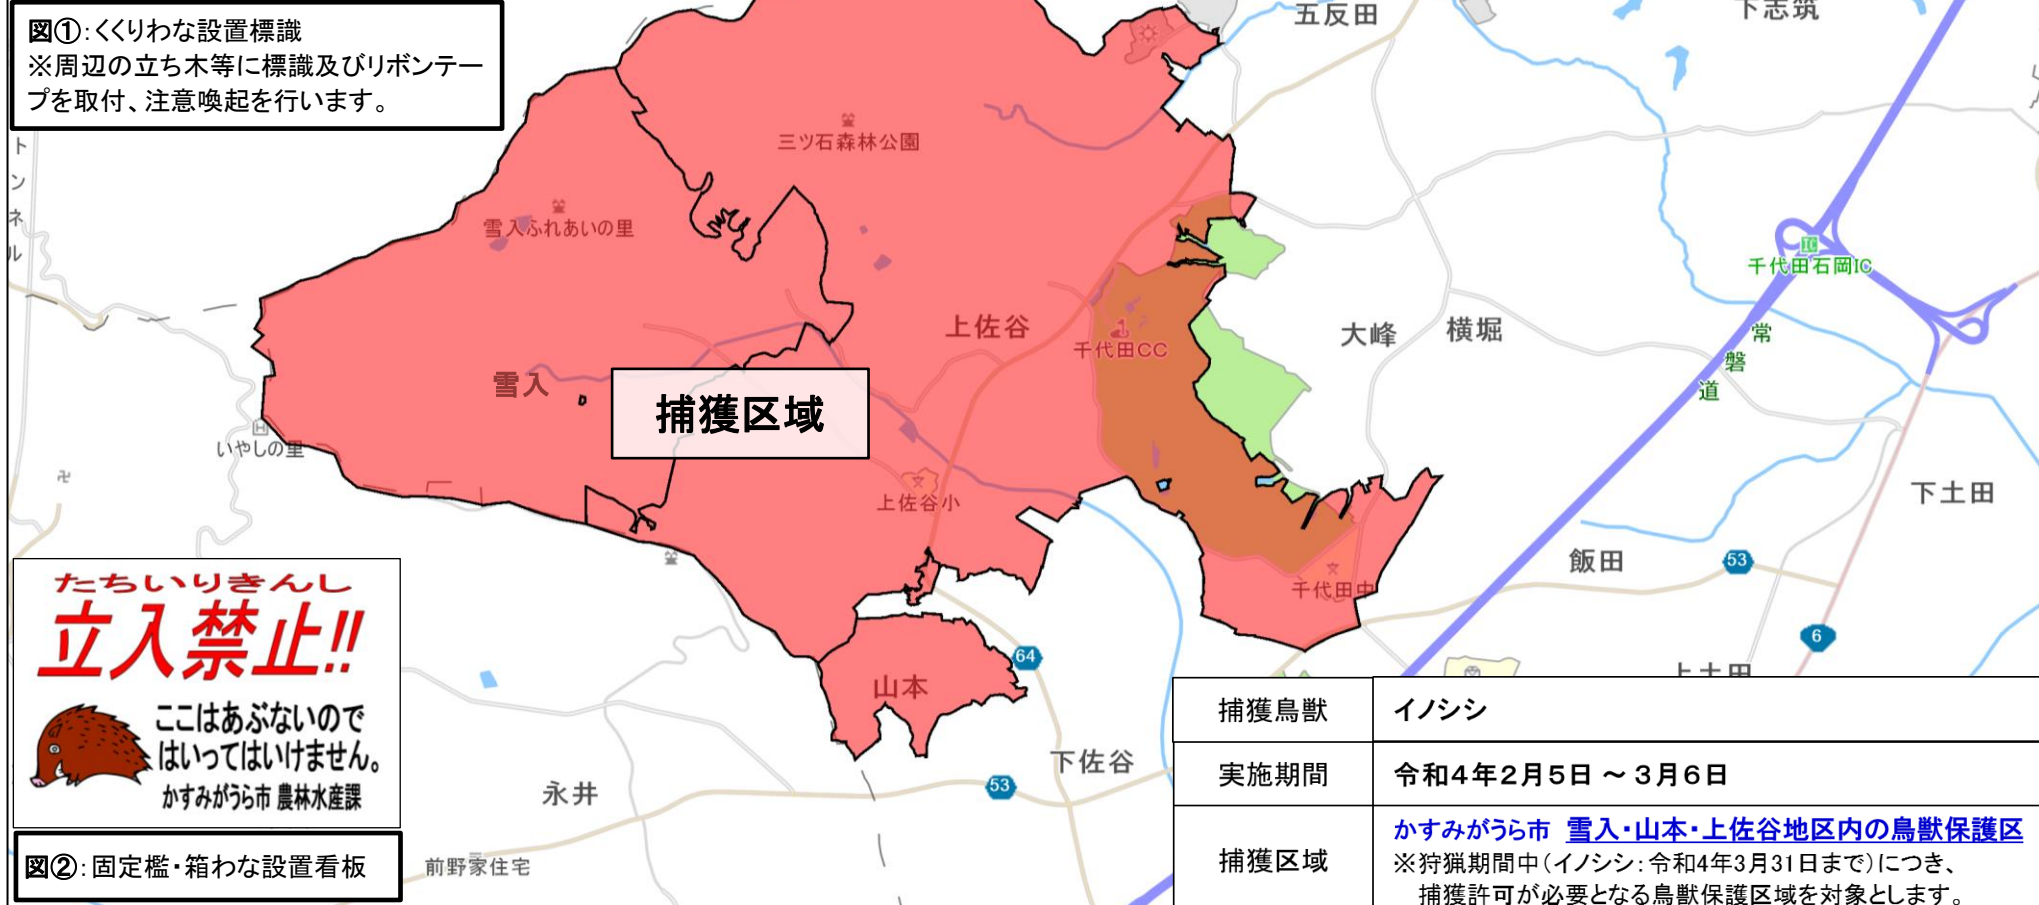

回覧(千代田地区)

令和4年1月19日

各 位

かすみがうら市長 坪 井 透
(農林水産課扱い・公印省略)

有害鳥獣捕獲の実施について (お知らせ)

このことについて、イノシシによる農作物への被害防止のため、下記のとおり有害鳥獣捕獲を行いますのでお知らせします。

捕獲期間中は事故等の無いように安全には十分注意して実施をしますので、皆様方のご理解、ご協力をお願いいたします。

記

1. 捕獲鳥獣 イノシシ
2. 捕獲期間 令和4年2月5日(土)から 令和4年3月6日(日)まで
3. 捕獲区域 かすみがうら市 雪入・山本・上佐谷地区内の鳥獣保護区
※「鳥獣の保護及び管理並びに狩猟の適正化に関する法律」を遵守し
住居が集合している場所などにおいて、銃猟はいたしません。
4. 捕獲方法 銃器・わなを使用
5. 従事者 かすみがうら市有害鳥獣捕獲隊 (オレンジ色ベストを着用)
6. 連絡先 かすみがうら市役所 産業経済部 農林水産課 産業振興担当
TEL 0299-59-2111
029-897-1111 内線2502

氏名	住所	電話番号	年	月	日	から
						まで

有害鳥獣捕獲実施区域

期間：令和4年2月5日～3月6日

図①：くくりわな設置標識
 ※周辺の立ち木等に標識及びリボンテープを取付、注意喚起を行います。

たちいりきんし
立入禁止!!

こはあぶないので
 はいってはいけません。
 かすみがうら市 農林水産課

図②：固定檻・箱わな設置看板

※有害鳥獣（イノシシ）の捕獲活動については、「固定檻・箱わな・くくりわな」等により実施します。
 わな設置箇所周辺には、危険防止注意喚起の看板等（上記図①、②）がありますので、近づかないでください。
 また、捕獲の際に敷地内に立ち入る場合がありますので、ご理解ご協力をお願いいたします。