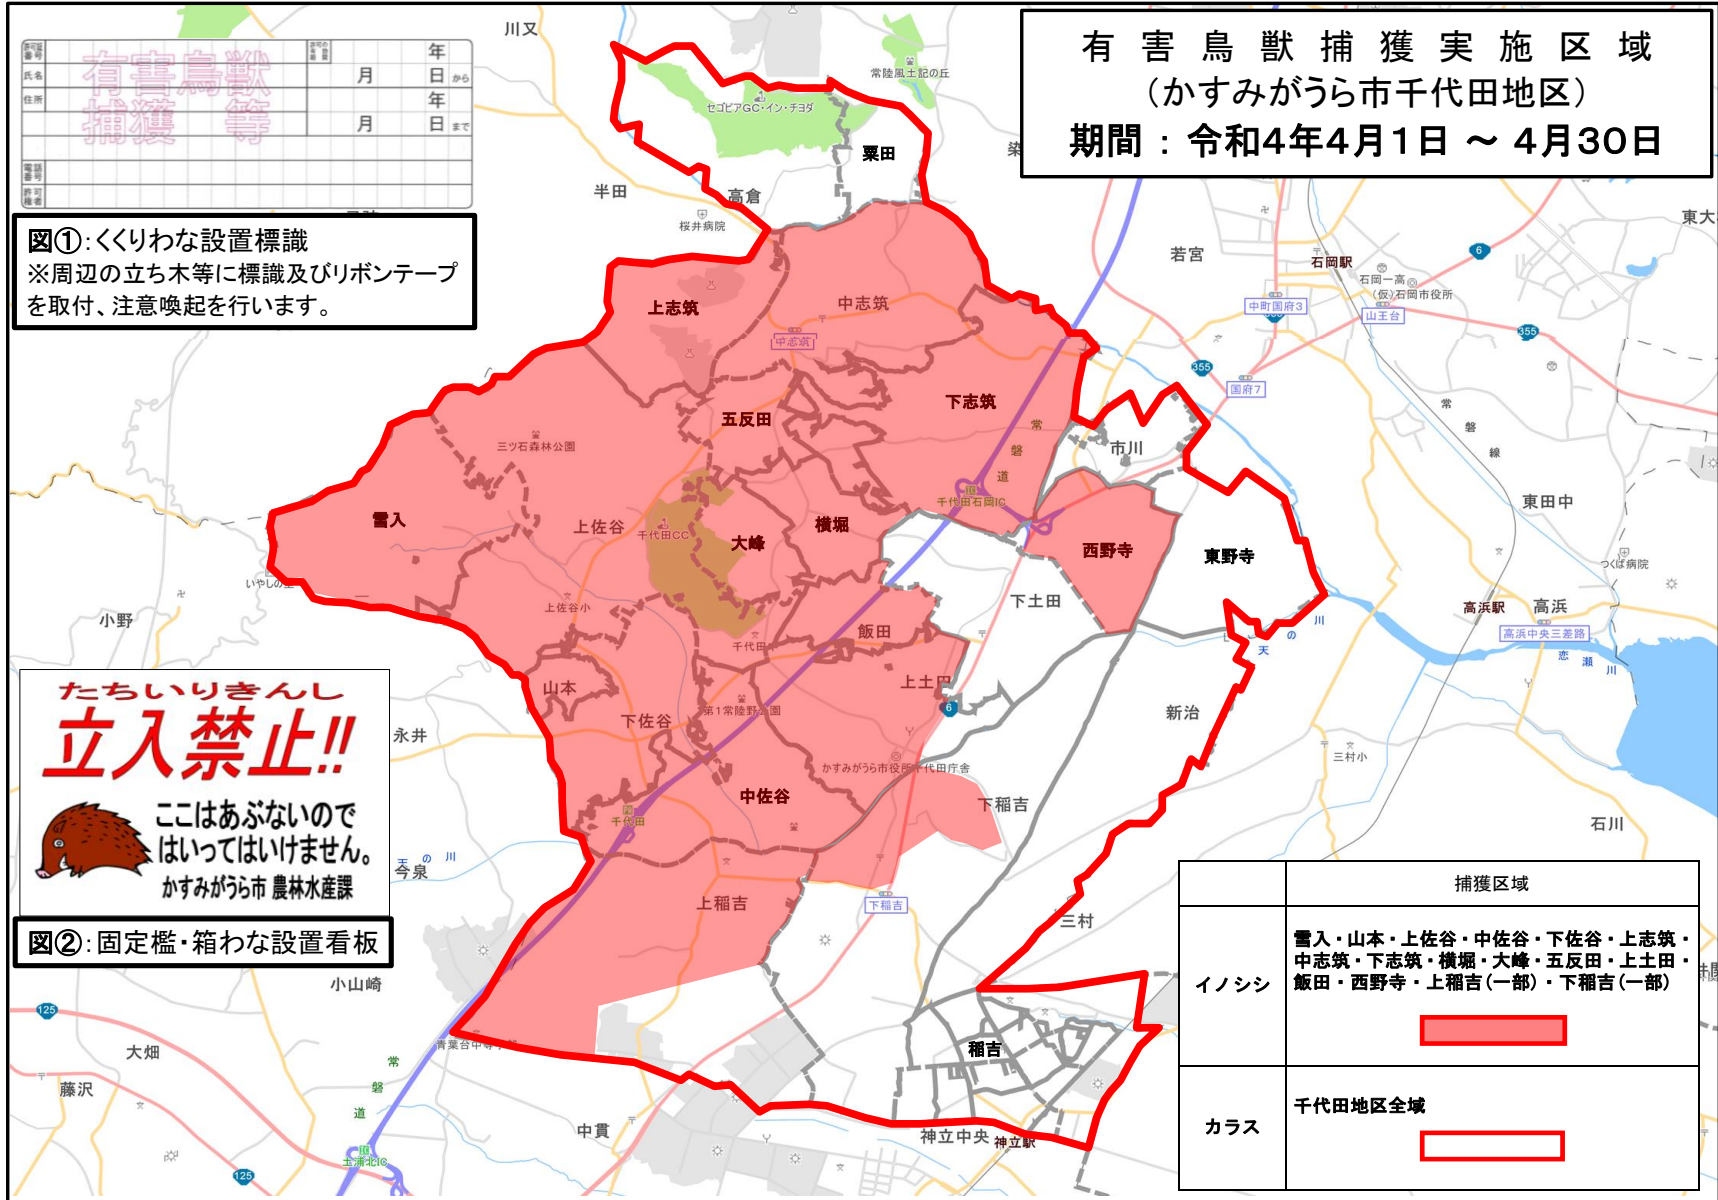

有害鳥獣捕獲実施区域
(かすみがうら市千代田地区)
期間：令和4年4月1日～4月30日

氏名	住所	電話番号	年	月	日
			から		
			まで		

図①：くくりわな設置標識
※周辺の立ち木等に標識及びリボンテープを取付、注意喚起を行います。