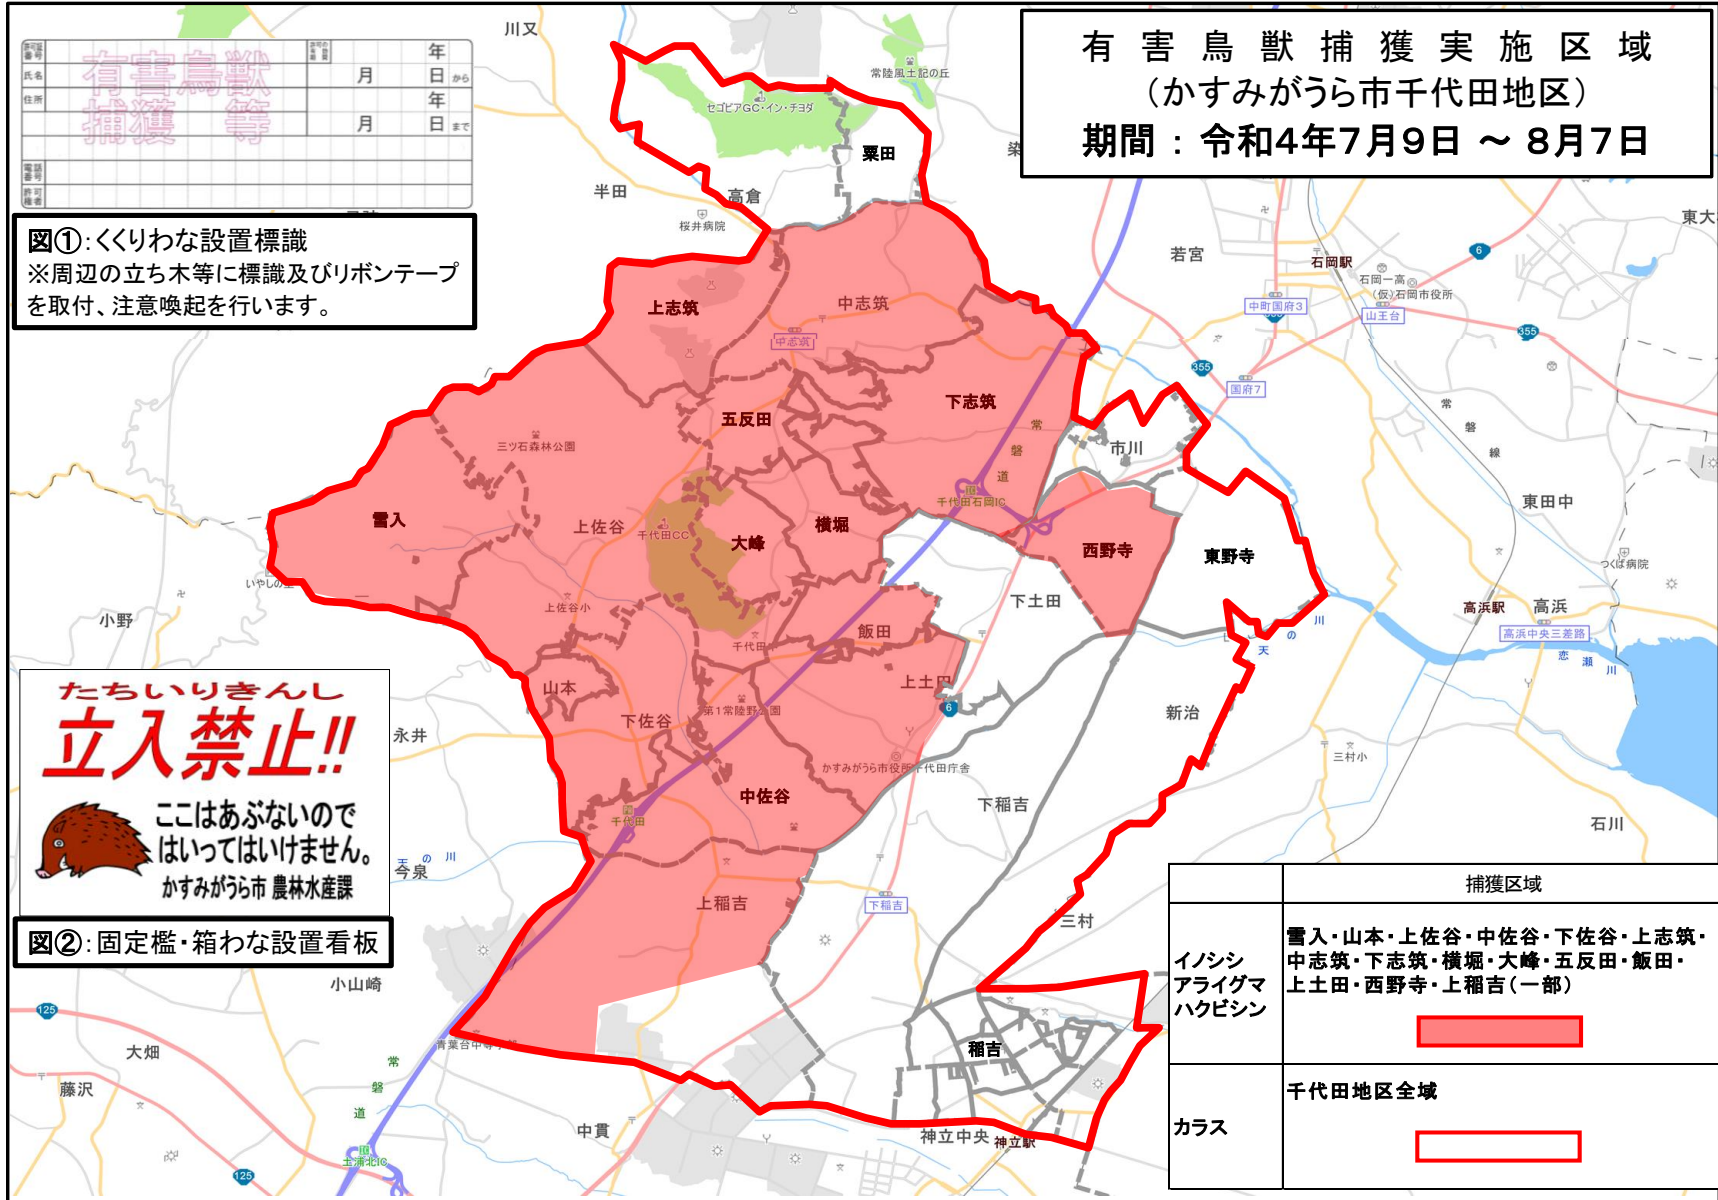

有害鳥獣捕獲実施区域
(かすみがうら市千代田地区)
期間：令和4年7月9日～8月7日

氏名	住所	電話番号	年月日	年月日
			年 月 日	年 月 日
			年 月 日	年 月 日

図①：くくりわな設置標識
※周辺の立ち木等に標識及びリボンテープを取付、注意喚起を行います。

たちいりきんし
立入禁止!!

ここはあぶないので
はいつてはけません。
かすみがうら市 農林水産課

図②：固定檻・箱わな設置看板

捕獲区域	
イノシシ アライグマ ハクビシン	雪入・山本・上佐谷・中佐谷・下佐谷・上志筑・ 中志筑・下志筑・横堀・大峰・五反田・飯田・ 上土田・西野寺・上稲吉(一部)
カラス	千代田地区全域

※有害鳥獣(イノシシ)の捕獲活動については、「固定檻・箱わな・くくりわな」等により実施します。
わな設置箇所周辺には、危険防止注意喚起の看板等(上記図①、②)がありますので、近づかないでください。
また、捕獲の際に敷地内に立ち入る場合がありますので、ご理解ご協力をお願いいたします。