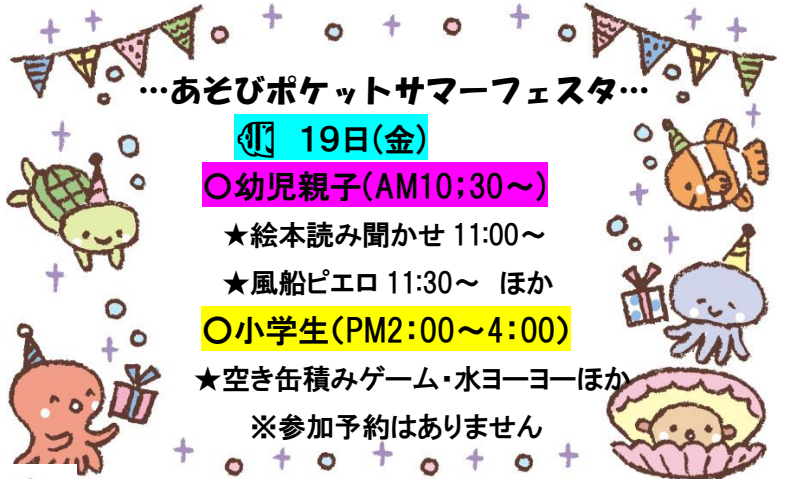

## 『わくわく☆せいさく&チャレンジ』

- クラフトラミネート  
(幼児 8~10日)、(小学生 22~24日)  
★夏の思い出の写真や、イラストなどを入れて作りましょう
- ドッチボール・一輪車(年間)(小学生)  
※小学生向けの制作や遊びは、年間を通して取り組めるものを計画しています。

## …あそびポケットサマーフェスタ…

📅 19日(金)

○ 幼児親子(AM10:30~)

★絵本読み聞かせ 11:00~

★風船ピエロ 11:30~ ほか

○ 小学生(PM2:00~4:00)

★空き缶積みゲーム・水ヨーヨーほか

※参加予約はありません

◇入館時にはマスクの着用、検温、手指の消毒をお願いいたします。

【開館時間】月曜日~金曜日 8時30分~5時

※土曜日・日曜日・祝日は休館