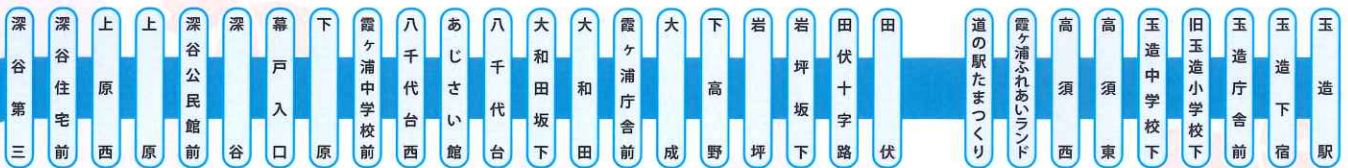

バス停留所

各高校の最寄りのバス停

つくば国際大学高等学校
土浦第二高等学校