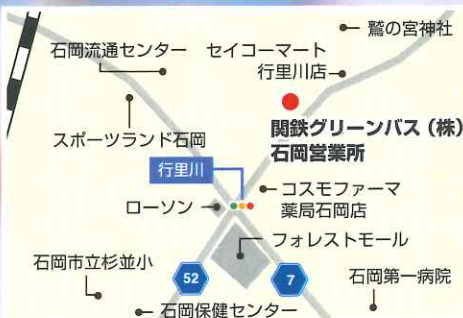

2. 関鉄グリーンバス（株）石岡営業所