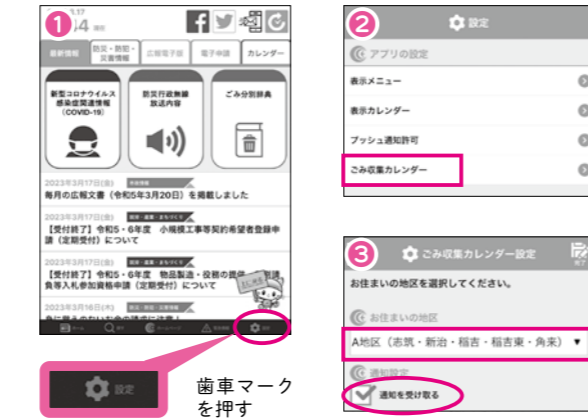

### 市公式アプリに便利な「ごみ収集日通知機能」を追加

#### ごみ収集日前日に通知が届く！

市公式アプリをお持ちの端末にインストールしておくと、収集日前日の午後5時に、プッシュ通知が届きます。前日に余裕を持ってごみ出しの準備ができます。

#### 収集されるごみがすぐ分かる！

アプリのトップ画面に、収集されるごみの種類を掲載します。今日・明日が収集日かどうか、いち早く確認できます。

#### ◆利用するには「お住まいの地区の選択」が必要

- 1 歯車マークを押して設定画面を開く
  - 2 「ごみ収集カレンダー」を押す
  - 3 お住まいの地区（A～D）を選択し、「通知を受け取る」にチェックを入れる
- ※プッシュ通知が不要な場合は、「通知を受け取る」のチェックを外すと、通知をオフにできます。