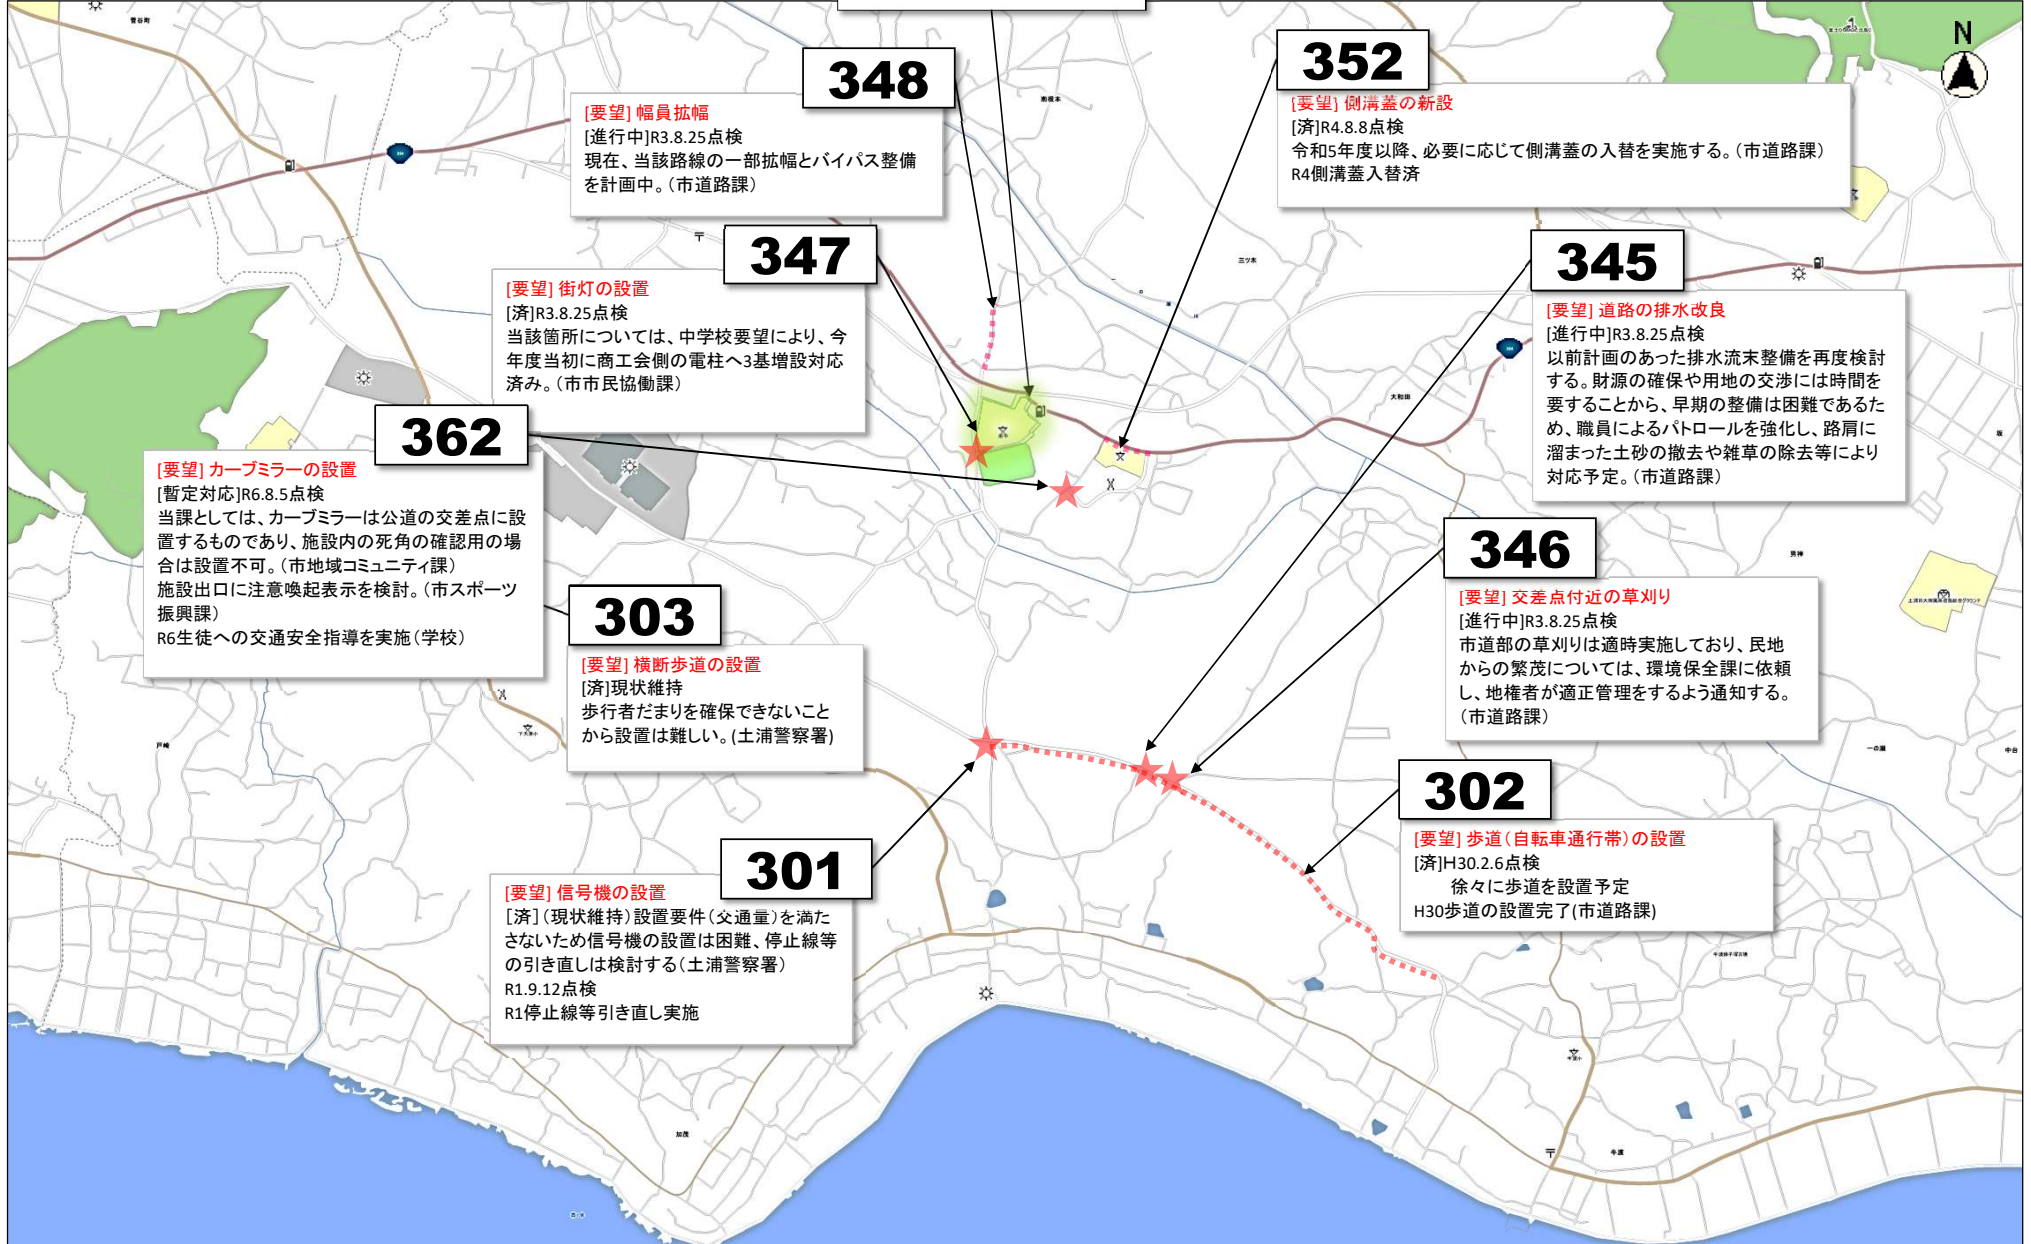

霞ヶ浦中学校 通学路対策箇所①

霞ヶ浦中学校

霞ヶ浦中学校 通学路危険箇所①

縮尺 1:20000