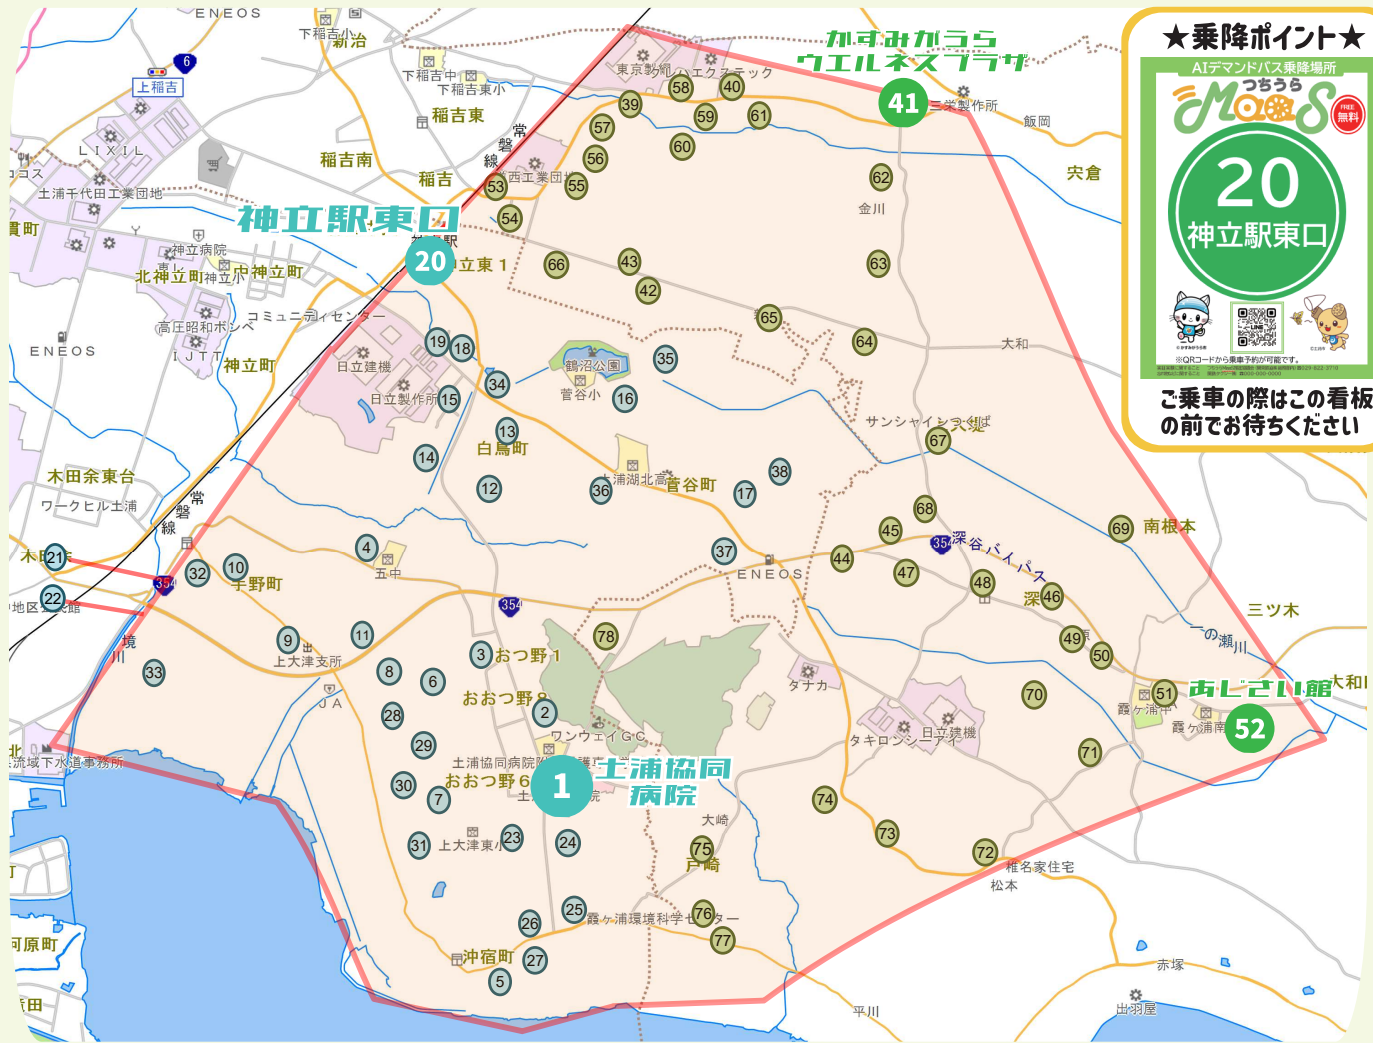

【運行期間】

2023年10月2日

2024年2月29日

— 平日のみ運行 —

年末年始（12/29～1/3）は
運休となります。

つちうら
MaaS

AI デマンドバス
運行開始

スマホで呼んで！おでかけ GO！

AI デマンドバス

裏面の最寄りの停留所から例えば「ココ」に向かえます！

神立駅・土浦協同病院・あじさい館
かすみがうらウエルネスプラザ など

お問合せ つちうら MaaS 推進協議会

【事務局】 関東鉄道(株) 総務部企画担当

TEL: 029-822-3710

(平日 8:30～17:30)

↓ 運行範囲は裏面です ↓

AI デマンドバス停留所マップ

★乗降ポイント★

AIデマンドバス乗降場所

つちうら **Moos** 無料

20

神立駅東口

ご乗車の際はこの看板の前でお待ちください

土浦市内 かすみがうら市内

【乗降場所は変更となる場合があります。】