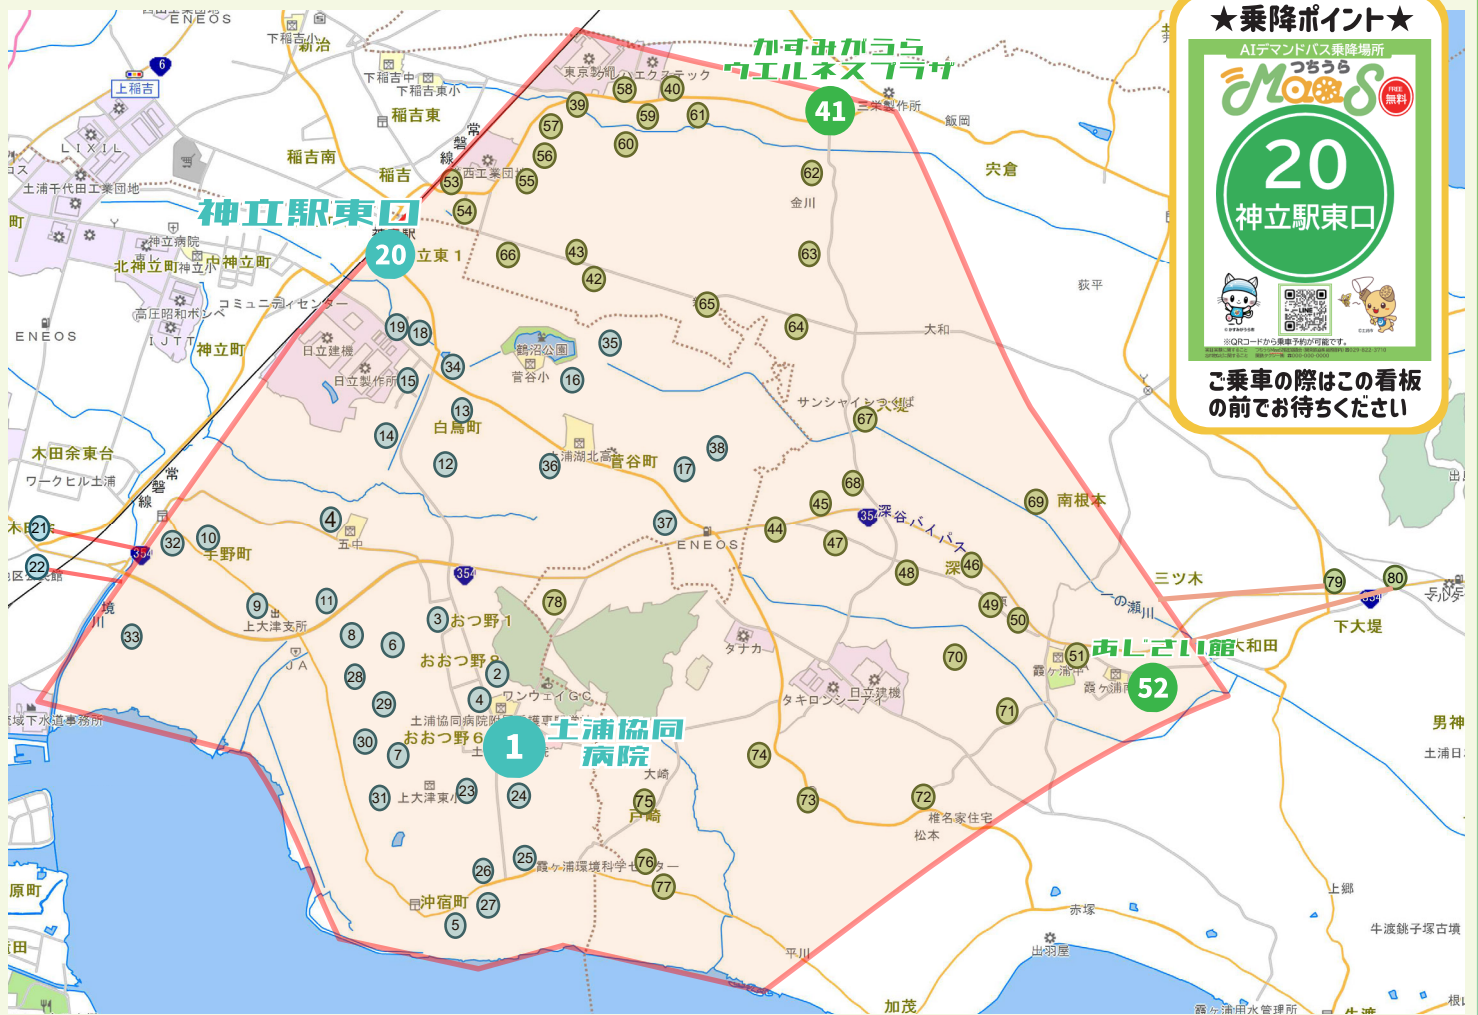

【運行期間】

2023年10月2日

2024年2月29日

— 平日のみ運行 —

年末年始（12/29～1/3）は
運休となります。

つちうら
MaaS

AI デマンドバス
運行開始

スマホで呼んで！おでかけ GO!

AI デマンドバス

裏面の最寄りの停留所から例えば「ココ」に向かえます！

神立駅・土浦協同病院・あじさい館
かすみがうらウエルネスプラザ など

お問合せ つちうら MaaS 推進協議会

【事務局】 関東鉄道(株) 総務部企画担当

TEL: 029-822-3710

(平日 8:30～17:30)

↓ 運行範囲は裏面です ↓

AI デマンドバス停留所マップ

★乗降ポイント★
AIデマンドバス乗降場所
つちうら
20
神立駅東口

ご乗車の際は
この看板の前
でお待ちください

土浦市内 かすみがうら市内

停留所No	停留所名	停留所No	停留所名	停留所No	停留所名	停留所No	停留所名
1	土浦協同病院	26	沖宿4	39	浅沼理容所	64	新生東集積所
2	くすりのアオキおおつ野	27	沖宿5	40	ピソ天神	65	新生ふるさとコミュニティセンター
3	ダイユーエイト	28	田村1	41	かすみがうらウエルネスプラザ	66	新生西集積所
4	上大津地区公民館	29	田村2	42	矢原診療所	67	上大堤公民館
5	構造改造センター	30	田村3	43	活性化センター-生産物直売所	68	上郷公民館
6	上郷第二公民館	31	田村4	44	サンパクター	69	三ツ木公民館
7	田村構造改造センター	32	手野1	45	おかず屋	70	幕戸田中集落センター
8	田村町公民館	33	手野2	46	柳沢食堂	71	深谷下郷集落センター
9	上大津支所	34	白鳥1	47	ヘアサロンはなわ	72	松本集落センター
10	手野町公民館	35	菅谷1	48	八坂神社(深谷)	73	旧下大津地区公民館
11	湖畔荘	36	菅谷2	49	水戸信用金庫出島支店	74	加茂区消防詰所
12	白鳥町公民館	37	菅谷3	50	ナフコかすみがうら店	75	大前池前集積所
13	ミニストップ土浦白鳥店	38	菅谷4	51	JA水郷つくば霞ヶ浦支店	76	旧市村商店前
14	白鳥新町第一公園	●停留所 No23「沖宿1」から 停留所 No38「菅谷4」はごみ 集積場を活用した停留所となり ます。	52	あじさい館	77	戸崎区倉庫	
15	白鳥新町第二公園		53	シティーナ神立	78	富士精罐(株)前集積所	
16	鶴沼集会所		54	第2千代田南団地(バス停)	79	霞ヶ浦庁舎	
17	菅谷町集落センター		55	鹿野山集落公民館	80	セイミヤかすみがうら店	
18	神立東2丁目公園		56	トーホーランド集落センター			
19	ローソン神立東2丁目店		57	伊藤機械(株)裏集積所			
20	JR神立駅東口		58	満州屋			
21	JA水郷つくば		59	天神公民館			
22	二中地区公民館		60	天神区消防詰所			
23	沖宿1		61	天神第一区集積所			
24	沖宿2	62	金川地区神社前				
25	沖宿3	63	南野公民館				

【乗降場所は変更となる場合があります。】