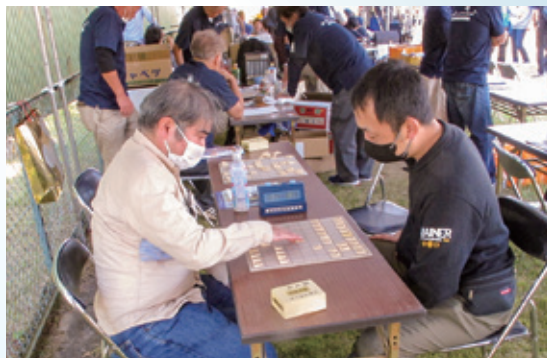

千代田棋友会

箕輪 好文

☎ 090-8331-3080

活動日：かすみがうら祭り