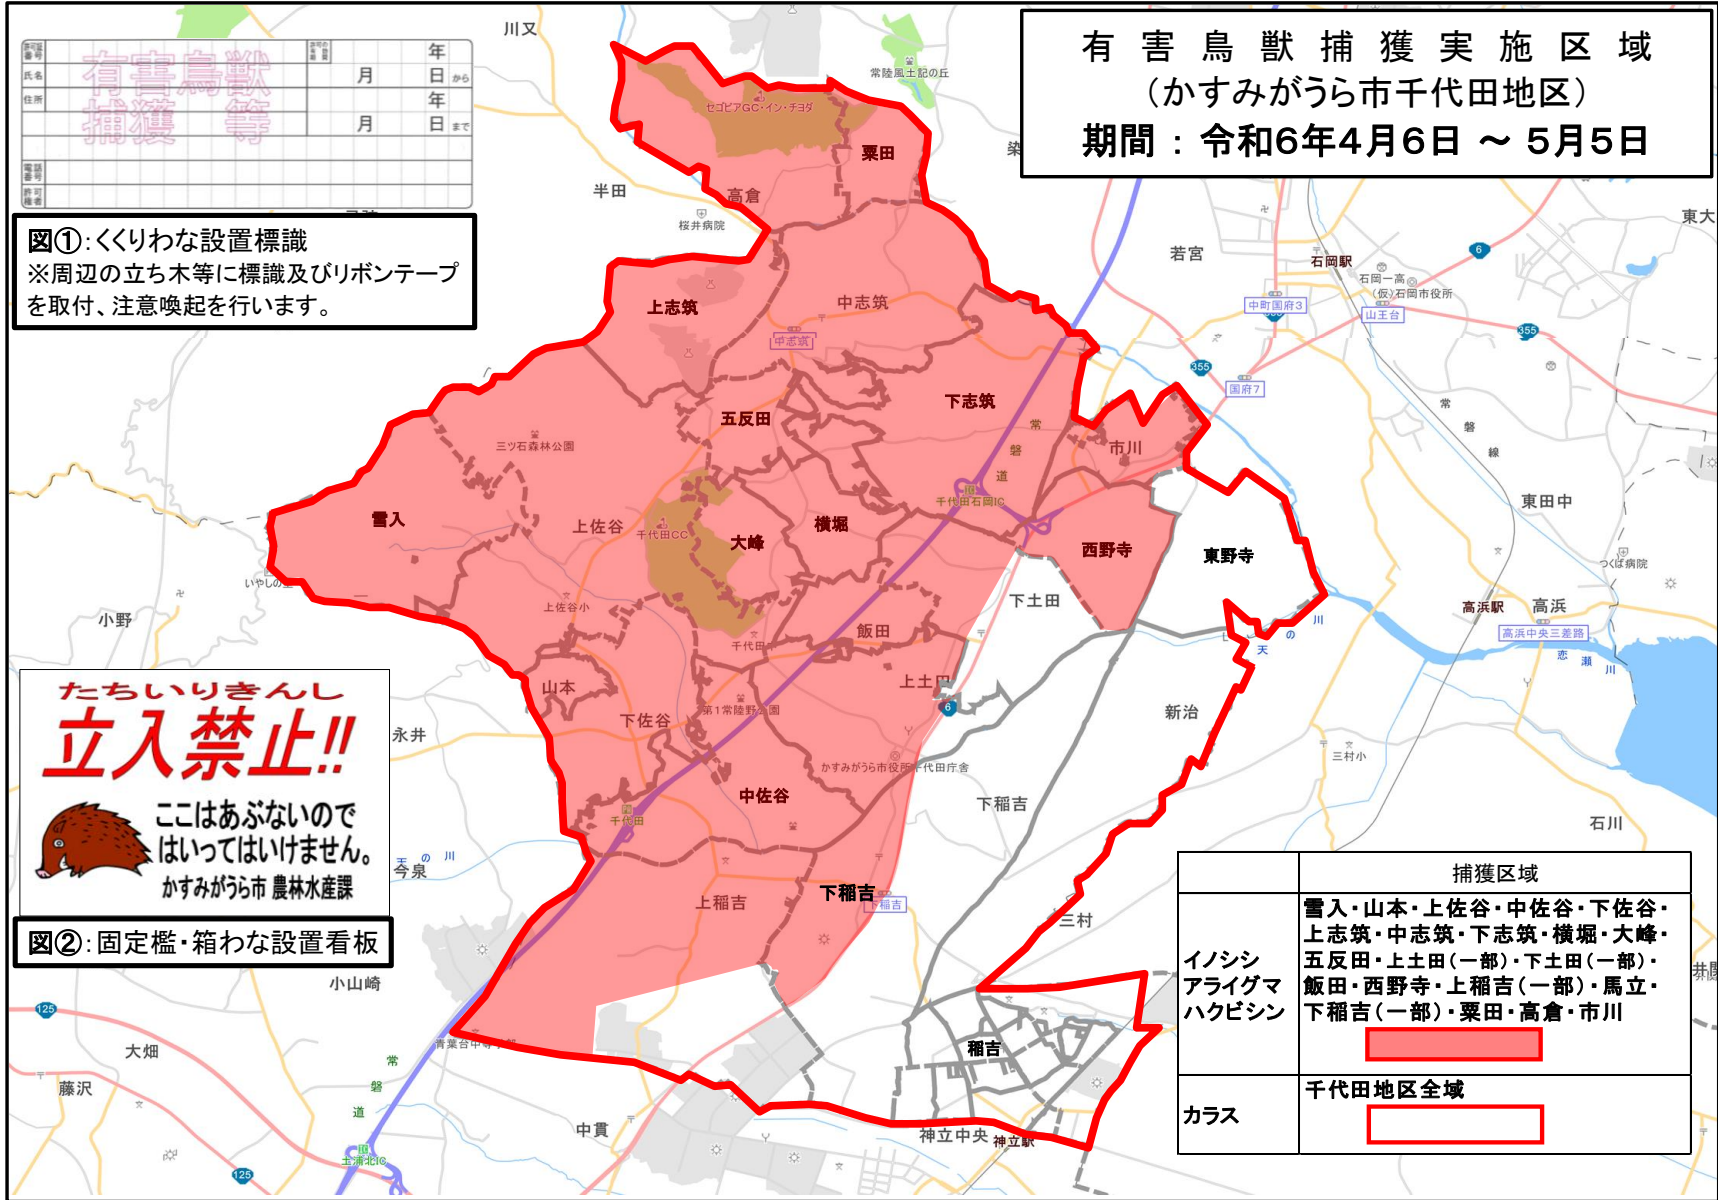

※有害鳥獣(イノシシ)の捕獲活動については、「固定檻・箱わな・くくりわな」等により実施します。
わな設置箇所周辺には、危険防止注意喚起の看板等(上記図①、②)がありますので、近づかないでください。
また、捕獲の際に敷地内に立ち入る場合がありますので、ご理解ご協力をお願いいたします。