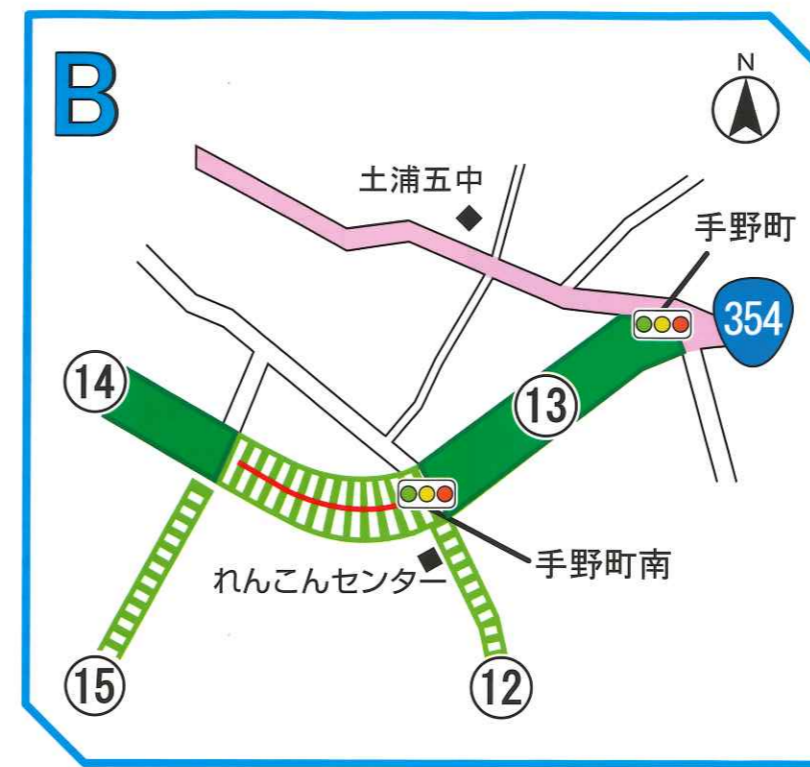

交通規制のお知らせ

令和6年4月21日(日)

かすみがうらマラソン 兼 国際ブラインドマラソン 2024

KASUMIGAURA MARATHON & INTERNATIONAL BLIND MARATHON 2024

規制時間	場所(区間)
① 8:00~16:00	●ジェットホイルつくば号入口からラクスマリーナ入口まで
② 8:50~16:00	●ラクスマリーナ入口からオリックスレンタカー南側T字路まで
③ 8:50~11:00	●川口跨線橋T字路交差点からロイヤルホスト南側交差点まで
④ 9:30~11:00	●ロイヤルホスト南側交差点からポッシュ・レックスロス東側交差点まで
⑤ 9:50~11:30	●ポッシュ・レックスロス東側交差点から白鳥入口交差点まで
⑥ 10:00~12:15	●白鳥入口交差点から深谷交差点まで
⑦ 10:00~12:45	●深谷交差点から大成交差点まで
⑧ 10:20~13:15	●大成交差点から歴史博物館北東Y字路まで
⑨ 10:30~13:30	●歴史博物館北東Y字路から歩崎公園前まで
⑩ 10:30~14:45	●歩崎公園前から霞ヶ浦揚水機場入口交差点まで

問い合わせ先 かすみがうらマラソン大会事務局 TEL029-893-5515
大会当日のお問い合わせ先 大会本部・警備本部 TEL029-826-9721

規制時間	場所(区間)
⑪ 11:00~15:30	●霞ヶ浦揚水機場入口から霞ヶ浦環境科学センター入口T字路まで
⑫ 9:00~16:00	●霞ヶ浦環境科学センター入口T字路から手野町南交差点まで ●手野町南交差点から手野町西交差点まで
⑬ 9:00~12:00	●手野町南交差点から手野町交差点まで
⑭ 9:00~12:00	●木田余跨線橋東交差点から手野町西交差点まで
⑮ 8:50~16:00	●手野町西交差点から霞ヶ浦流域下水道事務所交差点まで ●霞ヶ浦流域下水道事務所前交差点から土浦新港、新川堤アール医療福祉専門学校南側T字路まで ●天王橋北側T字路からオリックスレンタカー南側T字路までの間の3車線中、東側1車線
⑯ 9:30~11:30	●霞ヶ浦湖岸線沖宿町東から霞ヶ浦湖岸線手野町南まで
⑰ 8:50~11:10	●霞ヶ浦流域下水道事務所前交差点から木田余跨線橋東交差点まで
⑱ 8:00~10:40	●ライフィン土浦駅前交差点から川口跨線橋T字路交差点まで ●ジェットホイルつくば号入口からモール505東側交差点まで
⑲ 8:50~10:40	●川口跨線橋T字路交差点から川口跨線橋ホテルマロウド筑波前交差点まで
12:00~16:00 (一部解除区間)	●手野町南交差点から手野町西交差点まで(北側2車線交互通行)

規制区間
 う回路
 指定方向外通行禁止

※記載の規制時間帯は大会関係車両以外の車両は通行できなくなるか、一方通行になります。

高齢者 地域で見守る やさしい目
飲酒運転 崩れる未来 戻らぬ時間 土浦市・かすみがうら市・土浦警察署

霞ヶ浦

規制時間	場所(区間)
⑫ 9:00~16:00	●霞ヶ浦環境科学センター入口T字路から手野町南交差点まで ●手野町南交差点から手野町西交差点まで
⑬ 9:00~12:00	●手野町南交差点から手野町西交差点まで
⑭ 9:00~12:00	●木田余跨線橋東交差点から手野町西交差点まで
— 12:00~16:00 (一部解除区間)	●手野町南交差点から手野町西交差点まで(北側2車線交互通行)
⑮ 8:50~16:00	●手野町西交差点から霞ヶ浦流域下水道事務所交差点まで ●霞ヶ浦流域下水道事務所前交差点から土浦新港、新川堤アール医療福祉専門学校南側T字路まで ●天王橋北側T字路からオリックスレンタカー南側T字路までの間の3車線中、東側1車線
う回路	規制区間

規制時間	場所(区間)
⑪ 11:00~15:30	●霞ヶ浦揚水機場入口から霞ヶ浦環境科学センター入口T字路まで
⑫ 9:00~16:00	●霞ヶ浦環境科学センター入口T字路から手野町南交差点まで ●手野町南交差点から手野町西交差点まで
⑯ 9:30~11:30	●霞ヶ浦湖岸線沖宿町東から霞ヶ浦湖岸線手野町南まで
う回路	規制区間