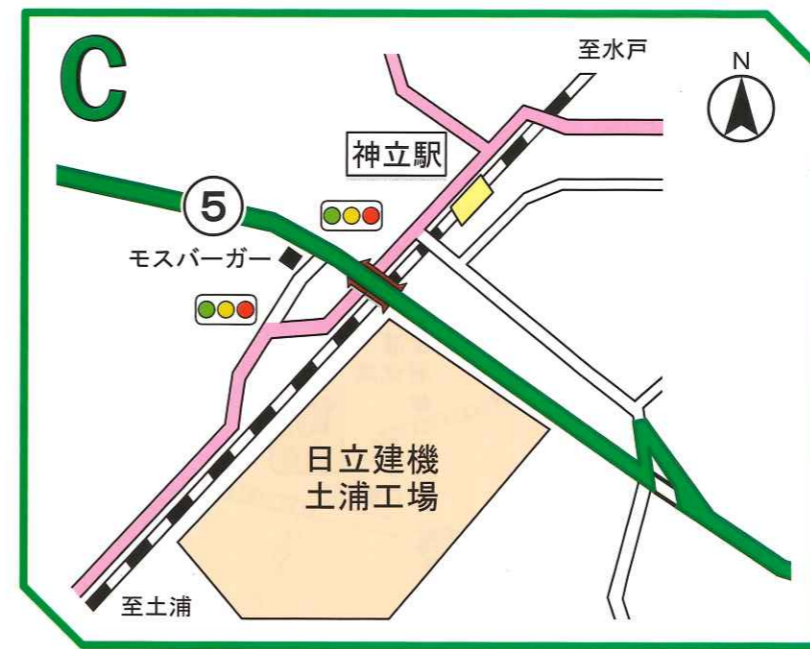

規制区間
 う回路
 指定方向外通行禁止

※記載の規制時間帯は大会関係車両以外の車両は通行できなくなるか、一方通行になります。

高齢者 地域で見守る やさしい目
飲酒運転 崩れる未来 戻らぬ時間 土浦市・かすみがうら市・土浦警察署

霞ヶ浦

規制時間	場所(区間)
⑫ 9:00~16:00	●霞ヶ浦環境科学センター入口T字路から手野町南交差点まで ●手野町南交差点から手野町西交差点まで
⑬ 9:00~12:00	●手野町南交差点から手野町西交差点まで
⑭ 9:00~12:00	●木田余跨線橋東交差点から手野町西交差点まで
— 12:00~16:00 (一部解除区間)	●手野町南交差点から手野町西交差点まで(北側2車線交互通行)
⑮ 8:50~16:00	●手野町西交差点から霞ヶ浦流域下水道事務所交差点まで ●霞ヶ浦流域下水道事務所前交差点から土浦新港、新川堤アール医療福祉専門学校南側T字路まで ●天王橋北側T字路からオリックスレンタカー南側T字路までの間の3車線中、東側1車線
う回路	規制区間

規制時間	場所(区間)
⑤ 9:50~11:30	●ボッシュ・レックスロス東側交差点から白鳥入口交差点まで
う回路	規制区間

規制時間	場所(区間)	規制時間	場所(区間)
① 8:00~16:00	●ジェットホイルつくば号入口からラクスマリーナ入口まで	⑬ 9:00~12:00	●手野町南交差点から手野町西交差点まで
② 8:50~16:00	●ラクスマリーナ入口からオリックスレンタカー南側T字路まで	⑭ 9:00~12:00	●木田余跨線橋東交差点から手野町西交差点まで
③ 8:50~11:00	●川口跨線橋T字路交差点からロイヤルホスト南側交差点まで	⑮ 8:50~16:00	●手野町西交差点から霞ヶ浦流域下水道事務所交差点まで ●霞ヶ浦流域下水道事務所前交差点から土浦新港、新川堤アール医療福祉専門学校南側T字路まで ●天王橋北側T字路からオリックスレンタカー南側T字路までの間の3車線中、東側1車線
④ 9:30~11:00	●ロイヤルホスト南側交差点からボッシュ・レックスロス東側交差点まで		
⑫ 9:00~16:00	●霞ヶ浦環境科学センター入口T字路から手野町南交差点まで	⑯ 9:30~11:30	●霞ヶ浦湖岸線沖宿町東から霞ヶ浦湖岸線手野町南まで
	●手野町南交差点から手野町西交差点まで	⑰ 8:50~11:10	●霞ヶ浦流域下水道事務所前交差点から木田余跨線橋東交差点まで
— 12:00~16:00 (一部解除区間)	●手野町南交差点から手野町西交差点まで(北側2車線交互通行)	⑱ 8:00~10:40	●ライフィン土浦東交差点から川口跨線橋T字路交差点まで ●ジェットホイルつくば号入口からモール505東側交差点まで
う回路	規制区間	⑲ 8:50~10:40	●川口跨線橋T字路交差点から川口跨線橋ホテルマロウド筑波前交差点まで

規制時間	場所(区間)
⑪ 11:00~15:30	●霞ヶ浦揚水機場入口から霞ヶ浦環境科学センター入口T字路まで
⑫ 9:00~16:00	●霞ヶ浦環境科学センター入口T字路から手野町南交差点まで ●手野町南交差点から手野町西交差点まで
⑯ 9:30~11:30	●霞ヶ浦湖岸線沖宿町東から霞ヶ浦湖岸線手野町南まで
う回路	規制区間