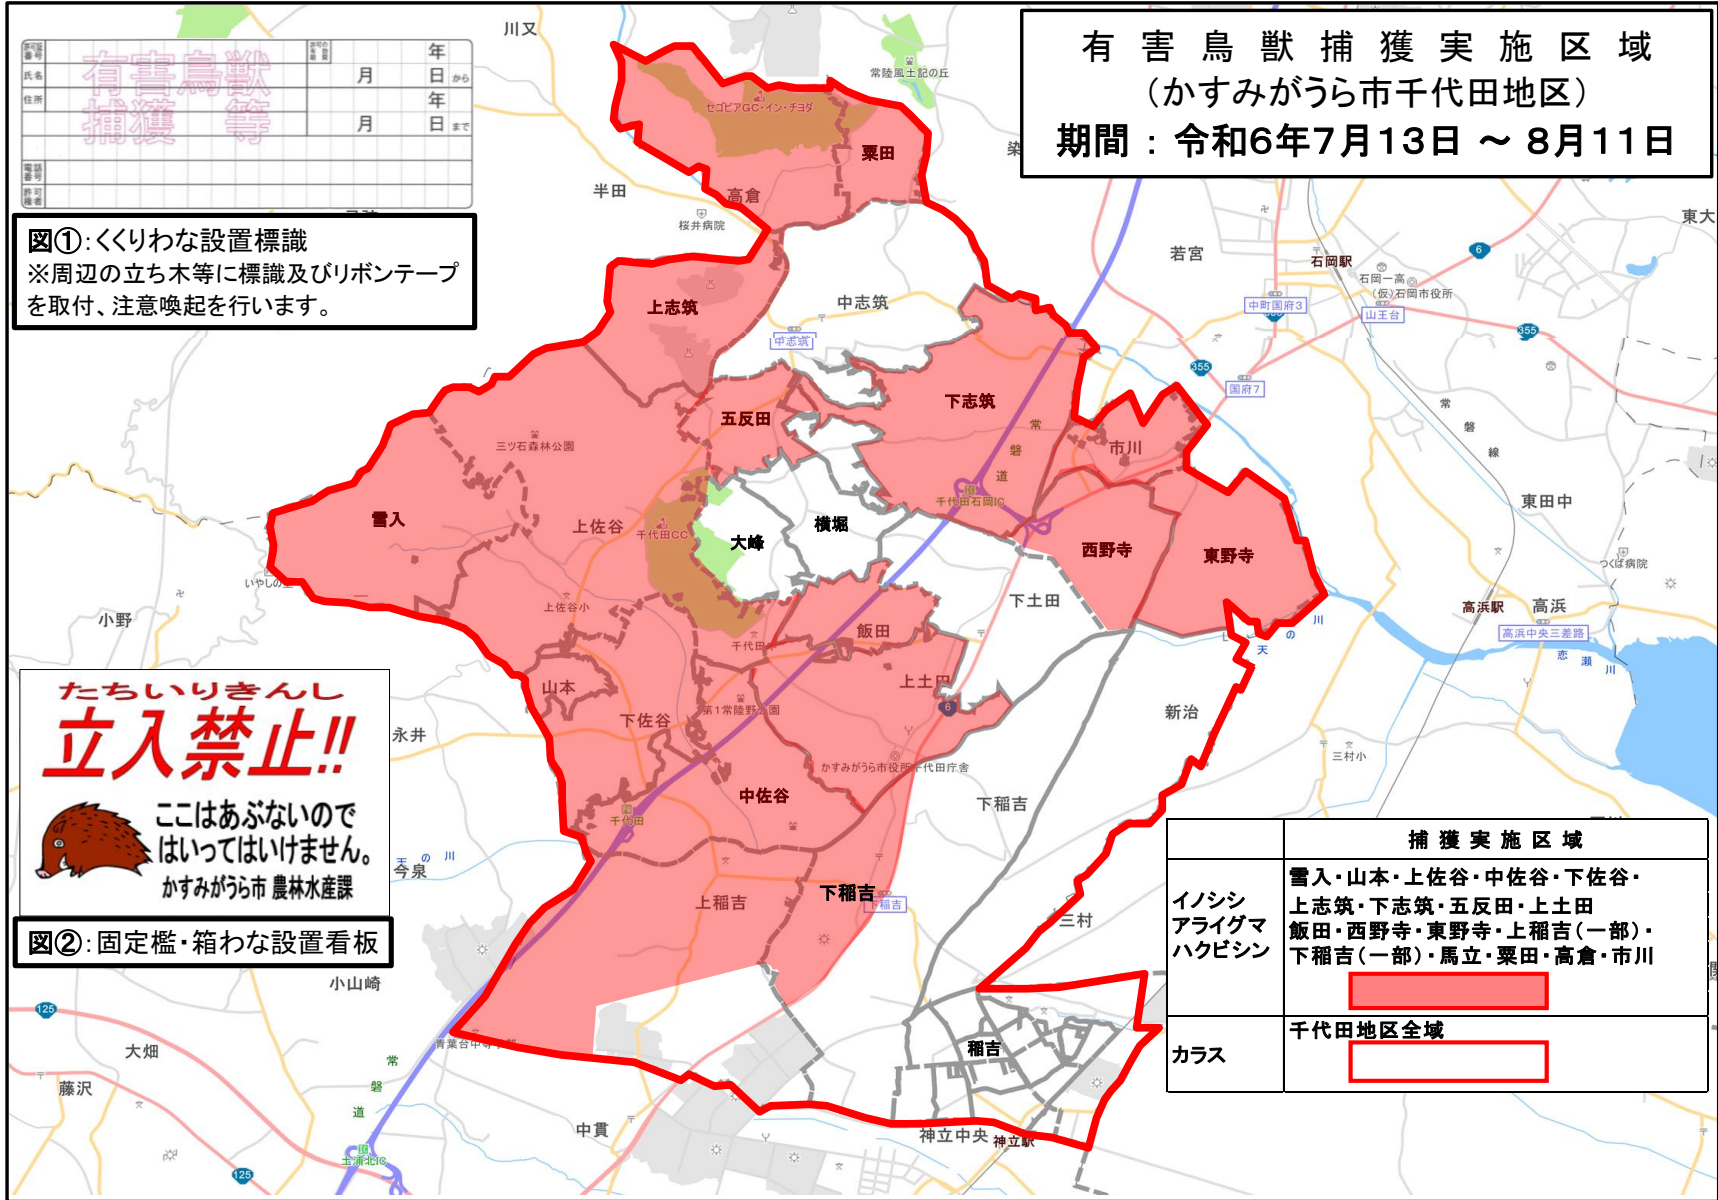

有害鳥獣捕獲実施区域
(かすみがうら市千代田地区)
期間：令和6年7月13日～8月11日

氏名	住所	電話番号	年	月	日
氏名	住所	電話番号	年	月	日
氏名	住所	電話番号	年	月	日

図①：くくりわな設置標識
※周辺の立ち木等に標識及びリボンテープを取付、注意喚起を行います。

たちいりきんし
立入禁止!!
ここはあぶないので
はいってはいけません。
かすみがうら市 農林水産課

図②：固定檻・箱わな設置看板

	捕獲実施区域
イノシシ アライグマ ハクビシ	雪入・山本・上佐谷・中佐谷・下佐谷・ 上志筑・下志筑・五反田・上土田 飯田・西野寺・東野寺・上稻吉(一部)・ 下稻吉(一部)・馬立・粟田・高倉・市川
カラス	千代田地区全域

※有害鳥獣(イノシシ)の捕獲活動については、「固定檻・箱わな・くくりわな」等により実施します。
わな設置箇所周辺には、危険防止注意喚起の看板等(上記図①、②)がありますので、近づかないでください。
また、捕獲の際に敷地内に立ち入る場合がありますので、ご理解ご協力をお願いいたします。