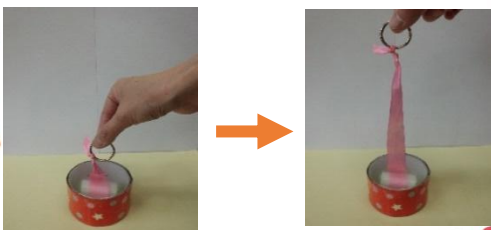

新しいおもちゃが仲間入り
しました！みんなが来る
のを待っているよ♪

《あそびポケット》おもちゃ作り

◆日時 14日(火) 10:30~11:30

紐を引っ張っぱり、くるくる戻る手作り

おもちゃ☆お子さんが喜ぶおもちゃです！

おねがい

- 保護者の方はお子様から目を離さないようお願いいたします。
- おもちゃ・食べ物は児童館に持ち込まないようにしましょう。
- 遊んだものはきちんと片付けましょう。
- 帰る時は必ず先生に声をかけてください。
- 児童館は平日(祝日除く)8:30~17:00まで開館しています。