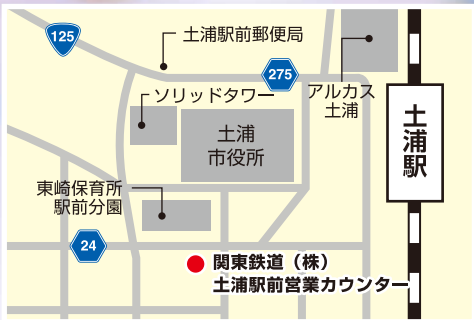

学生
向け

大変お得な定期券!

SCHOOL PASS

スクールパス

霞ヶ浦広域バス限定

ご利用期間
1か月 10,000円

ご利用期間
3か月 30,000円

リアルタイムバス位置情報

スマートフォンやパソコンなどから、走行中のバスの位置をリアルタイムに確認することができます。バスをお待ちの時やお乗り換えの時はもちろん、お出かけ前でも運行状況がチェックできますので、ぜひご活用ください。

ここで購入
できます!

スクールパス発売窓口

発売窓口	取扱時間 (平日)	取扱時間 (土日祝)	定休日	電話番号
1 関東鉄道(株)土浦駅前営業カウンター	9:00 - 19:00	9:00 - 18:00	年末年始など	029-821-5240
2 関東鉄道(株)石岡営業所	7:00 - 19:00	7:00 - 19:00	-	0299-22-3384
3 かすみがうら市役所霞ヶ浦庁舎(都市整備課)	8:30 - 17:15	-	市役所と同じ	029-897-1111

※ 定額料金に変更になる場合があります。

※ かすみがうら市役所霞ヶ浦庁舎でのスクールパス発売は2026年4月1日以降になります。

1. 関東鉄道(株)土浦駅前営業カウンター

2. 関東鉄道(株)石岡営業所

3. かすみがうら市役所霞ヶ浦庁舎

お問い合わせ

関東鉄道(株)石岡営業所

TEL. 0299-22-3384 FAX. 0299-22-3635

下り	1便	2便	3便	4便	5便
土浦駅	8:00	10:40	13:25	17:05	20:00
亀城公園前	8:03	10:43	13:28	17:08	20:03
真鍋二丁目	8:05	10:45	13:30	17:10	20:05
真鍋三丁目公民館前	8:08	10:48	13:33	17:13	20:08
土浦クリニックタウン前	8:11	10:51	13:36	17:16	20:11
土浦協同病院	8:25	11:05	13:50	17:30	20:25
加茂入口	8:30	11:10	13:55	17:35	20:30
深谷	8:34	11:14	13:59	17:39	20:34
霞ヶ浦コミュニティセンター	8:40	11:20	14:05	17:45	20:40
霞ヶ浦庁舎前	8:45	11:25	14:10	17:50	20:45
岩坪	8:47	11:27	14:12	17:52	20:47
田伏十字路	8:51	11:31	14:16	17:56	20:51
道の駅たまつくり	8:55	11:35	14:20	18:00	20:55
玉造駅	9:10	11:45	14:30	18:20	21:05