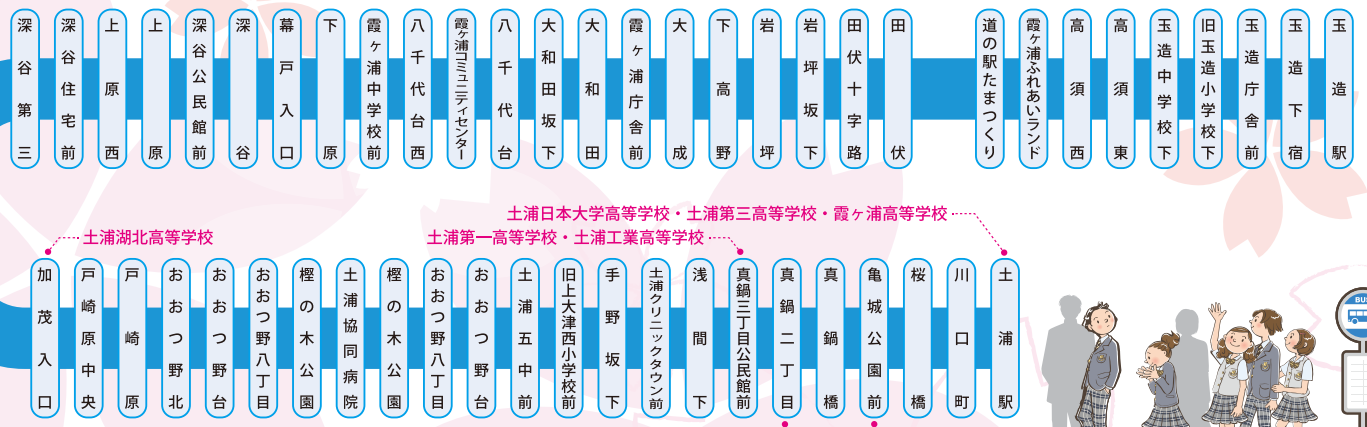

バス停留所

各高校の最寄りのバス停

つくば国際大学高等学校
土浦第二高等学校