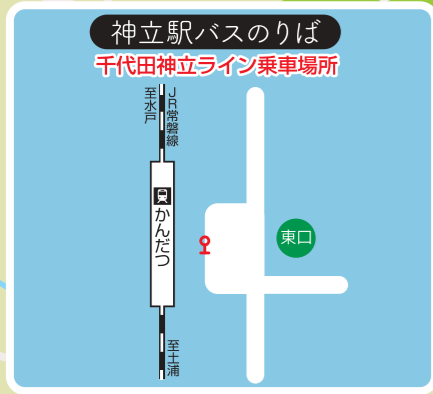

# 霞ヶ浦広域バス

KASUMIGAURA KOIKI BUS

# 千代田神立ライン

CHIYODA-KANDATSU LINE

## 霞ヶ浦広域バス

KASUMIGAURA KOIKI BUS

- 56人乗りのノンステップバスです。
- 座席にはモバイル電源用 USB コンセントを設置しています。
- 交通系 IC カード (PASMO、Suica) 利用可能

## 千代田神立ライン

CHIYODA-KANDATSU LINE

- 31人乗りのノンステップバスです。
- 交通系 IC カード (PASMO、Suica) 利用可能