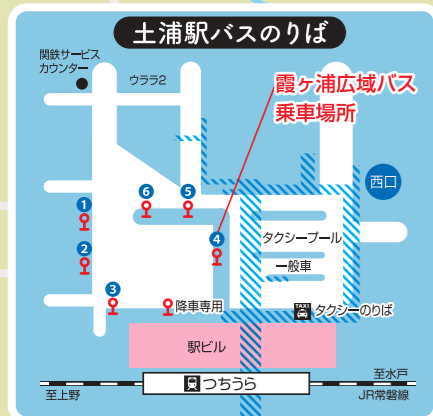

# 霞ヶ浦広域バス

KASUMIGAURA KOIKI BUS

# 千代田神立ライン

CHIYODA-KANDATSU LINE

## 霞ヶ浦広域バス

KASUMIGAURA KOIKI BUS

- 56人乗りのノンステップバスです。
- 座席にはモバイル電源用 USB コンセントを設置しています。
- 交通系 IC カード (PASMO、Suica) 利用可能

## 千代田神立ライン

CHIYODA-KANDATSU LINE

- 31人乗りのノンステップバスです。
- 交通系 IC カード (PASMO、Suica) 利用可能