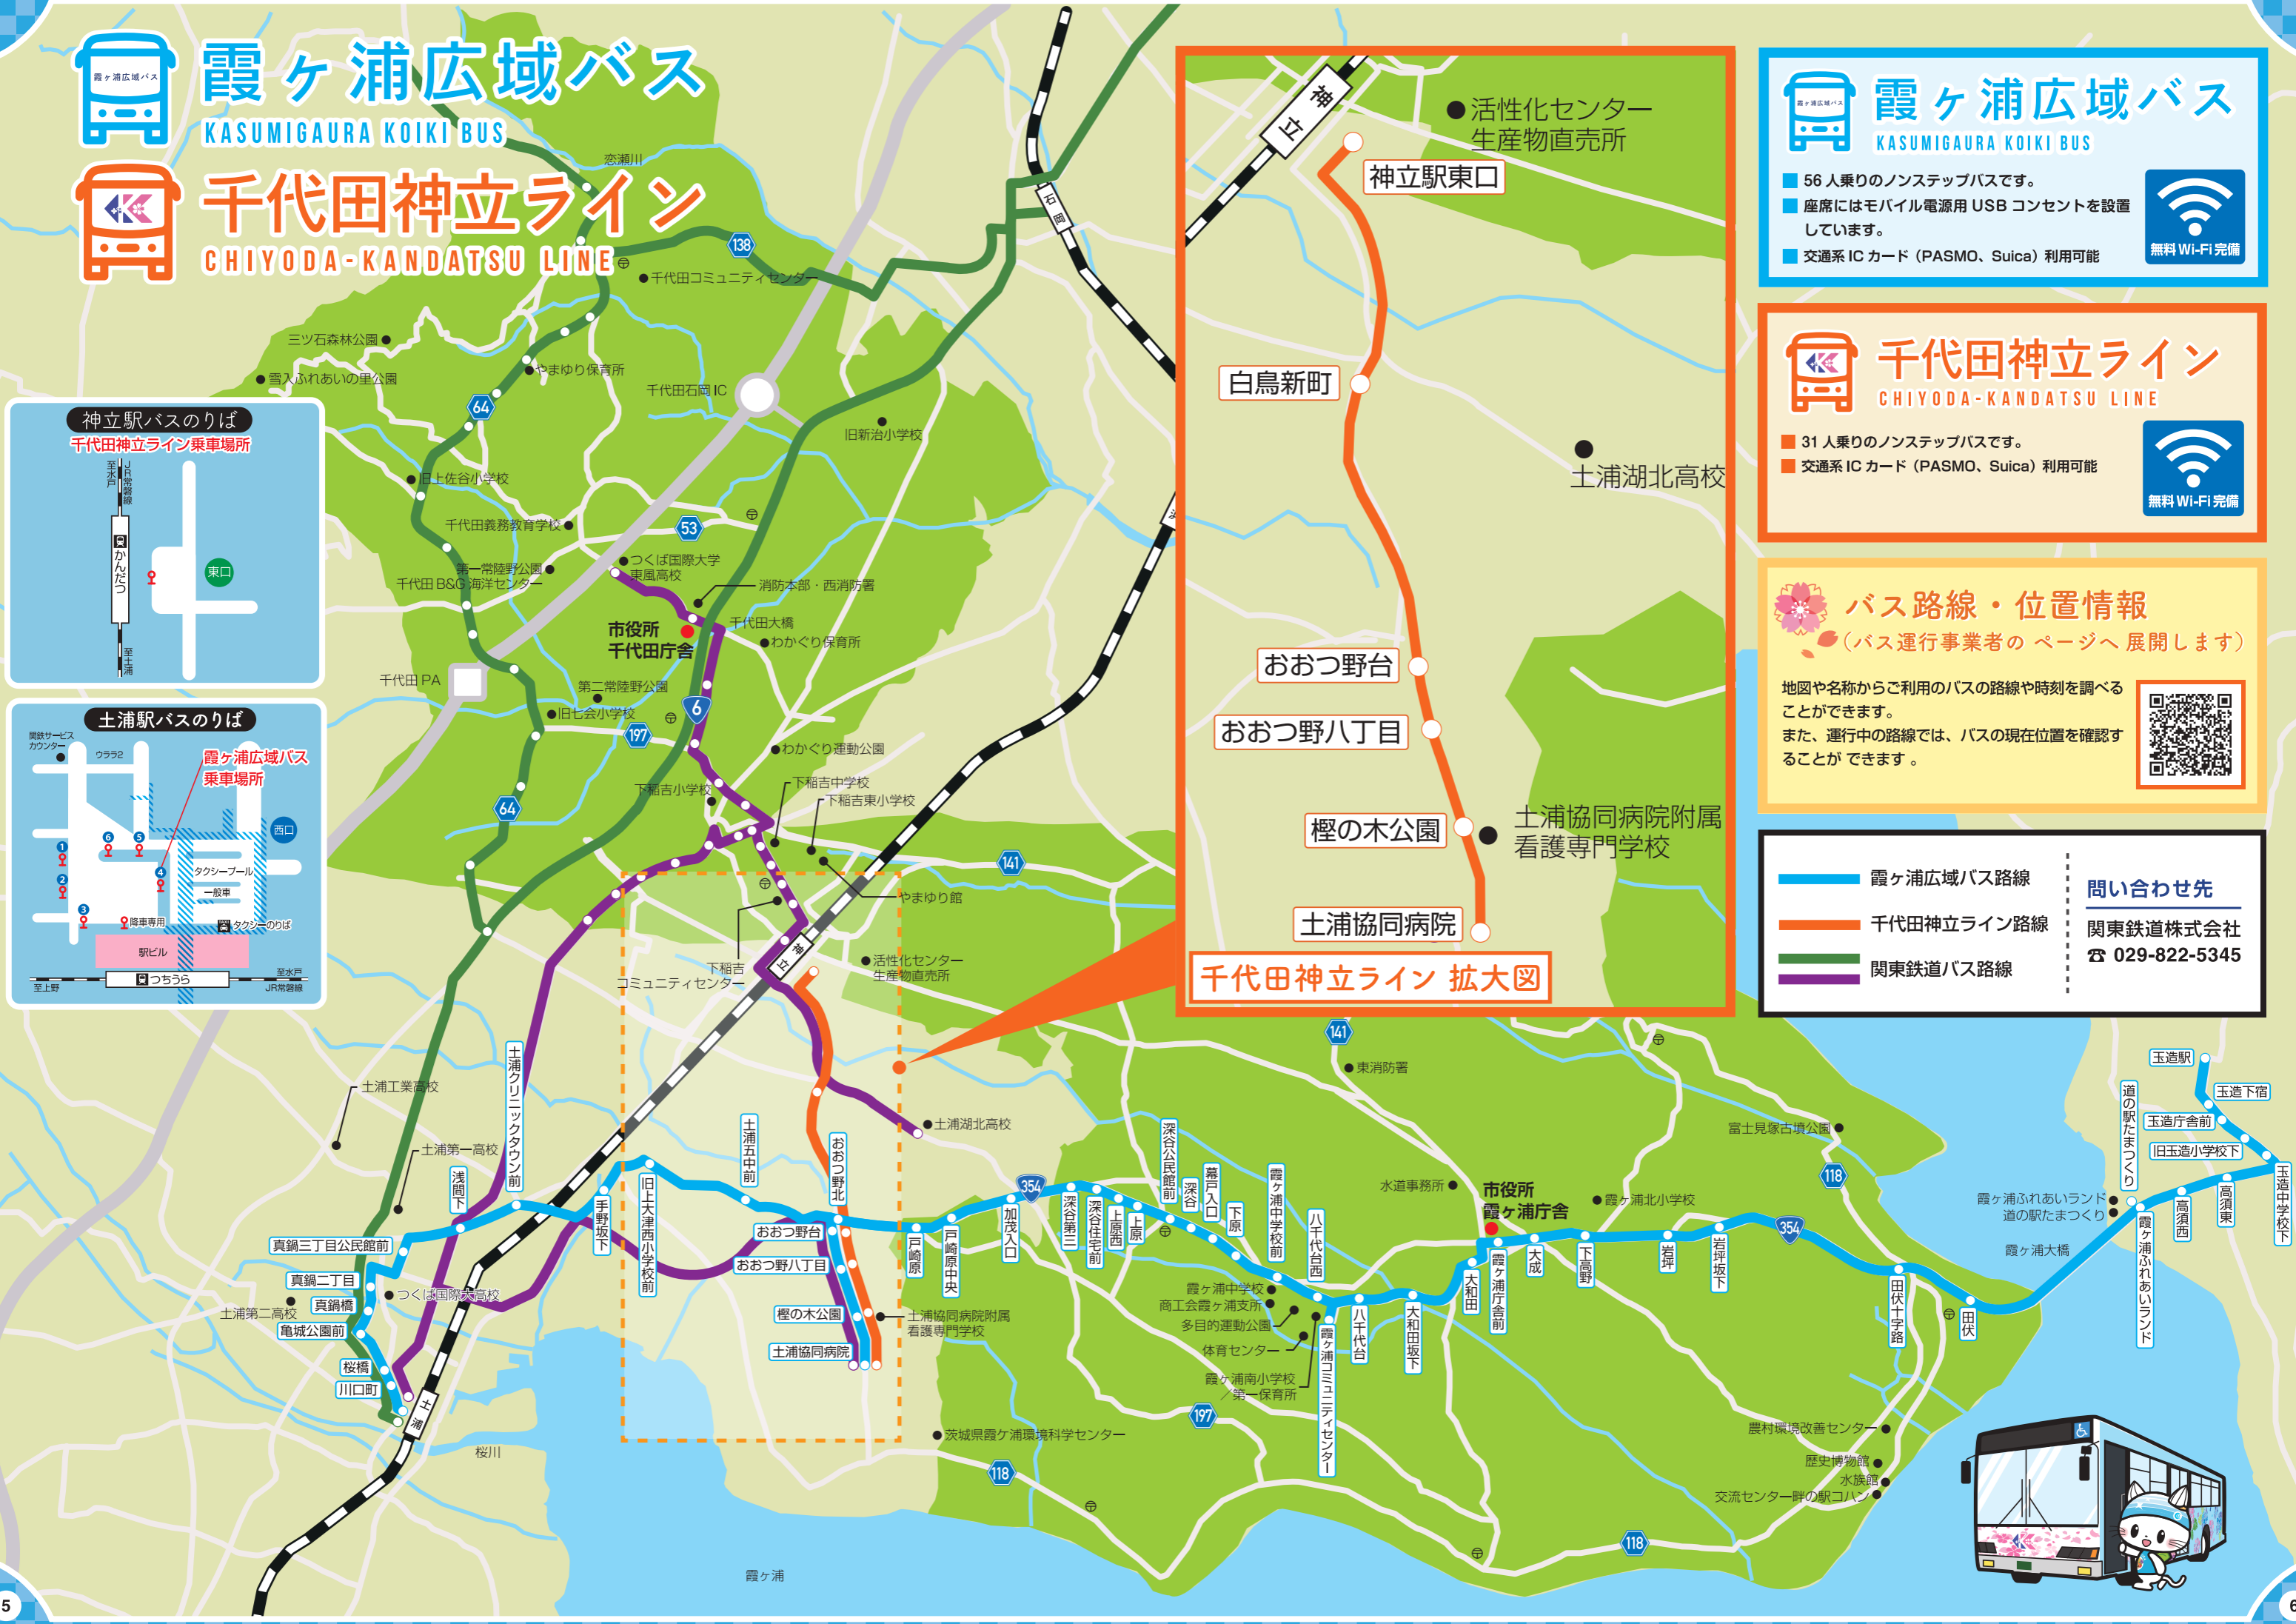

# 霞ヶ浦広域バス

KASUMIGAURA KOIKI BUS

# 千代田神立ライン

CHIYODA-KANDATSU LINE

## 千代田神立ライン

CHIYODA-KANDATSU LINE

- 31人乗りのノンステップバスです。
- 交通系 IC カード (PASMO、Suica) 利用可能

### バス路線・位置情報

(バス運行事業者のページへ展開します)

地図や名称からご利用のバスの路線や時刻を調べることができます。  
また、運行中の路線では、バスの現在位置を確認することができます。

- 霞ヶ浦広域バス路線
- 千代田神立ライン路線
- 関東鉄道バス路線

**問い合わせ先**  
関東鉄道株式会社  
☎ 029-822-5345