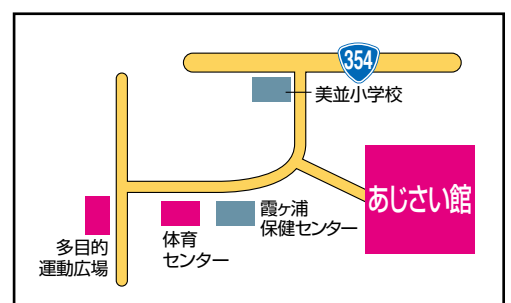

産総研 マイクロモビリティ
(近未来乗り物)

いきいき茨城ゆめ国体
マスコットキャラクター
いばラッキー

茨城県教育委員会
マスコットキャラクター
ふれあちゃんも参加

◆開会式 10月11日(日)午前8時30分～ 出演:霞ヶ浦中学校吹奏楽部

「伝統芸能の獅子舞
に触れてみよう!」

古くから獅子に噛まれると病
気にならない健康になると言
われています。
あじさい館で獅子に触れたり
頭を噛んで貰いましょう!

ふれあいスポーツフェア2015 10月11日(日) 午前8時30分～ かすみがうら市体育協会

11日(日)は、ふれあいスポーツフェアも同時開催!!
いろいろなスポーツが体験できますので、こちらもぜひお立ち寄りください。

場所	種目
あじさい館 コミュニティ広場	グラウンドゴルフ/スナッグゴルフ/ かけっこ/キックターゲット/スト ラックアウト/ゲートボール/スポ ーツ吹き矢/キャッチボール/むかし遊 び/ターゲットバードゴルフ/他
体育センター	インディアカ/ソフトバレー/ユニカール /卓球/バドミントン/スポレックテニス
多目的運動広場	弓道/硬式テニス/他
わかぐり運動広場	ソフトボール教室

あじさい館コミュニティ広場のステージ

内容	出演時間
各地区公民館交流事業 「合同歩く会」(開会&健康ウォーキング講座)	10:00～10:30
演武発表 (太極拳・居合・少林寺拳法・合気道・空手)	10:40～12:40
産総研 マイクロモビリティ体験 (近未来乗り物)	13:30～15:00

■:会場

作品展示 10月10日(土)～10月12日(月)

※10月10日は午前9時～午後4時 11日は午前8時30分～午後4時 12日は午前9時～午後3時30分

団体名	展示内容	展示場所
切り絵同好会	切り絵	研修室1
郷土資料館	東京オリンピック、つくば万博資料	展示ケース
押し花友の会	押し花	研修室2
彩友会	水彩画	
市立各小中学校	絵画展示	研修室2前廊下
キルティングBee	パッチワーク	講座室1・2
出島写真クラブ	写真	東側廊下
フォト霞ヶ浦	写真	
紫陽花俳句会	俳句	会議室3・4・5
千代田俳句同好会	俳句	
霞ヶ浦周辺の古文書を読む会	古文書の解説・解説	
獅子頭彫刻同好会	獅子頭	