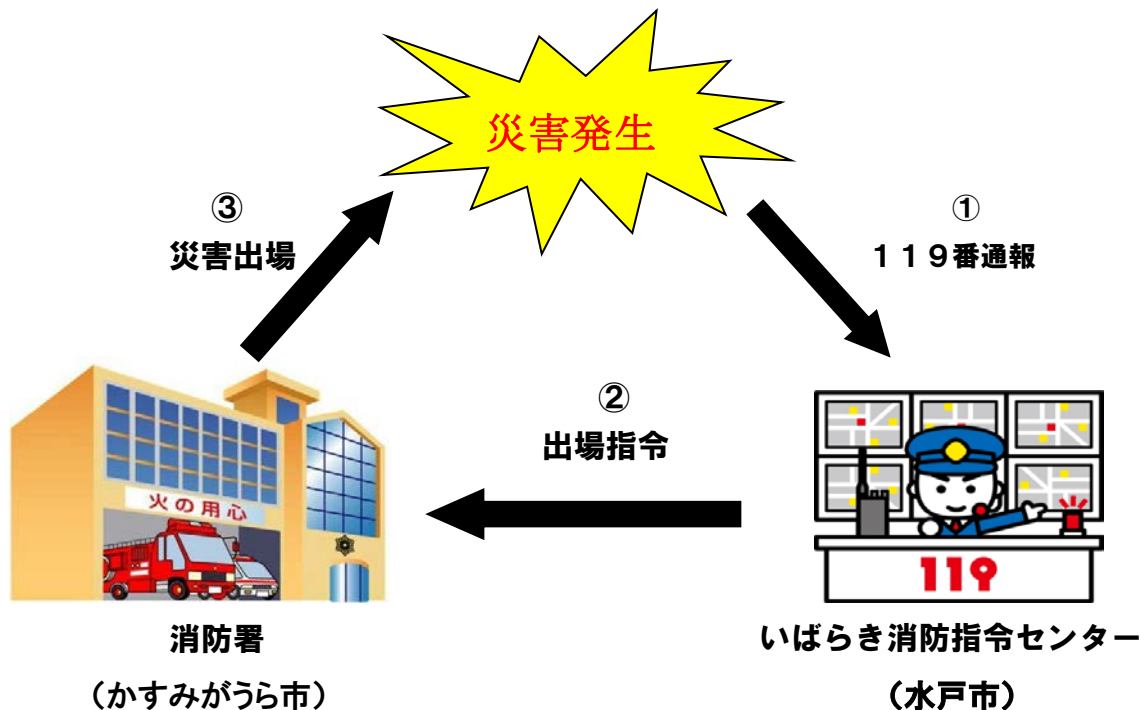

119番の受付場所が変わります

指令センター切り替え後の119番通報図

現在、市内からの火災・救急・救助などの119番通報は、かすみがうら市消防本部で受けて出場指令をかけていましたが、消防・救急無線のデジタル化に伴い、かすみがうら市は「平成27年12月8日」より119番をかけると水戸市にある「**いばらき消防指令センター**」に通報が入り、災害発生している消防本部へ指令が流れ出場するようになります。

なお、県内20消防本部（33市町）の119番回線切替は消防本部ごとに順次切替えて試験運用をしながら、電波法が改正となる平成28年6月1日から本運用となります。

119番をかけた際には、必ず「**かすみがうら市上土田〇〇〇番地**」「**かすみがうら市六倉〇〇〇番地**」と市名と大字からの通報をお願いいたします。

（小字は住所登録されておられません）

また、消防署の一般加入電話での救急や火災の通報が多く見られます。その場合、消防署にかけた内容をさらに「いばらき消防指令センター」に伝えて出動指令をかけるため消防車、救急車の出場が遅くなってしまいますので注意してください。