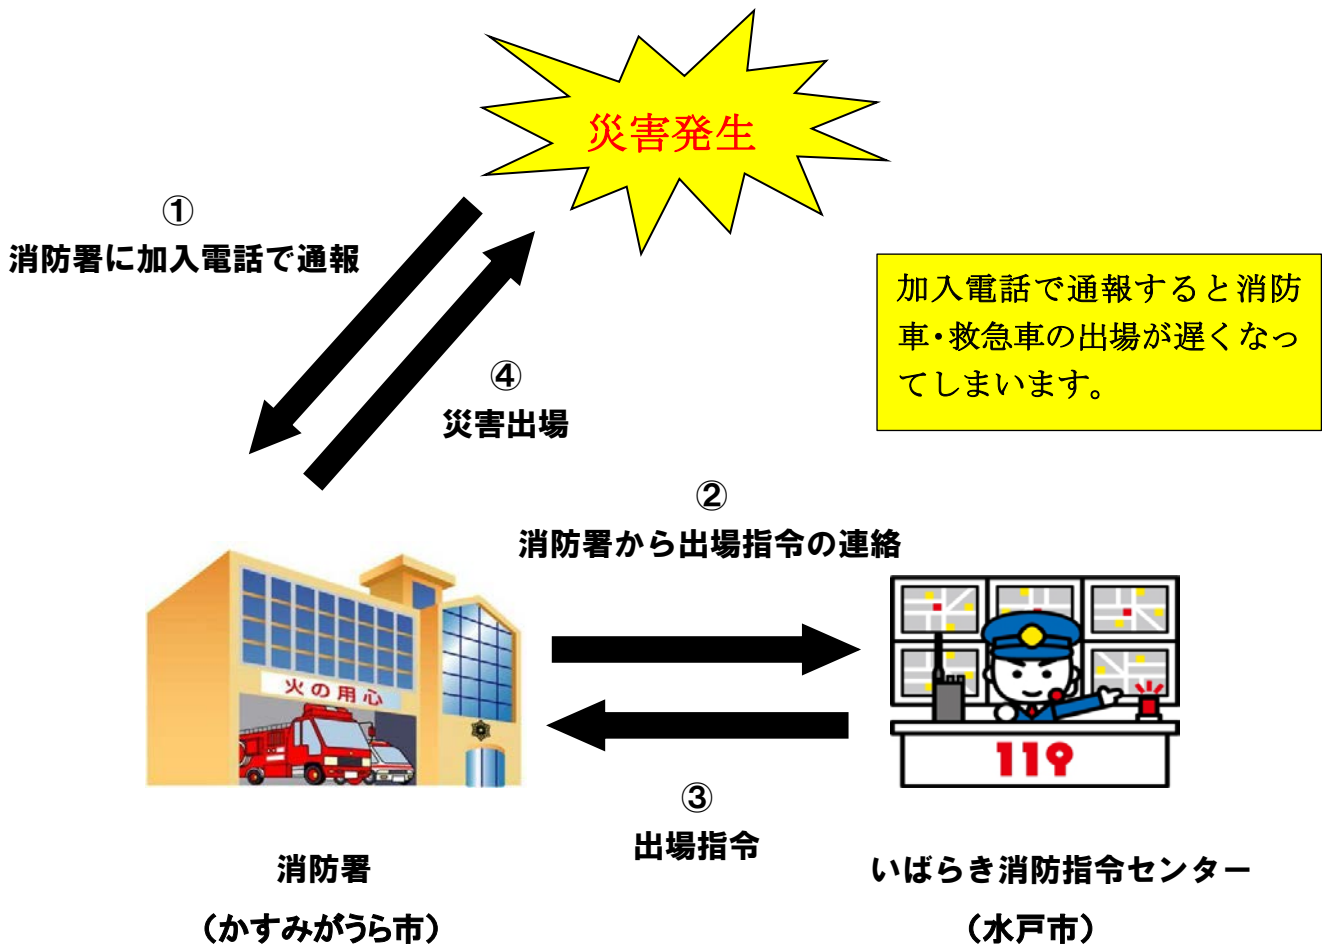

加入電話で消防署へ火災や救急の通報をした場合

問い合わせ **「救急車は 正しく 利用しましょう。」**

かすみがうら市消防本部 指令課

Tel 0299-59-0119